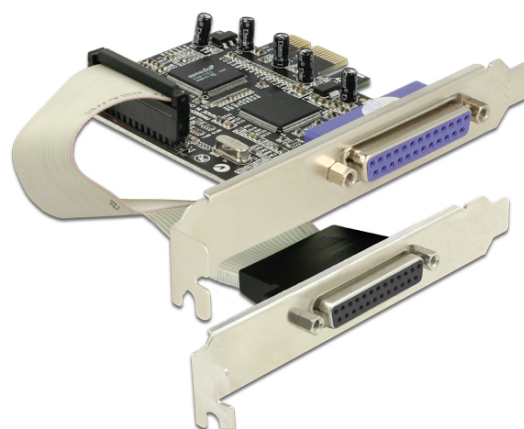

## Delock Karta PCI Express > 2 x Równoległa

### Opis

Delock Karta PCI Express rozszerza komputer o dwa zewnętrzne porty drukarkowy. Pozwala podłączyć do karty urządzenia typu drukarka, skaner itp.

### Specyfikacja

- Złącze:  
zewnętrzne:  
1 x równoległe żeńskie DB25  
1 x równoległe żeńskie DB25 (oddzielny tylny wspornik)  
wewnętrzne:  
1 x PCI Express x1, V1.1
- Chipset: ASIX, Asmedia
- Szybkość transmisji danych do 1.5 Mb/s
- SPP, PS2, EPP, ECP kompatybilne IEEE 1284

### Zawartość opakowania

- Karta PCI Express
- śledz
- 2 x Low Profile śledz
- Sterowniki na CD
- Instrukcja obsługi