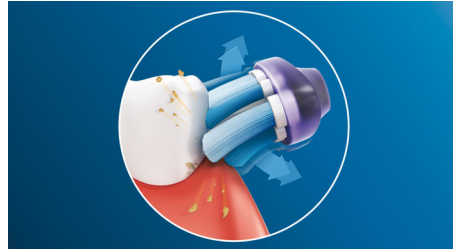

Verabschieden Sie sich von Plaque

Dank seines flexiblen Designs entfernt der Premium Gum Care-Bürstenkopf bis zu 10 x mehr Plaque als eine Handzahnbürste. Er verbessert unsere einzigartige Philips Sonicare Reinigungstechnologie. Egal wie Sie putzen, Sie erhalten eine unvergleichliche Reinigung, die Sie sehen und fühlen können.