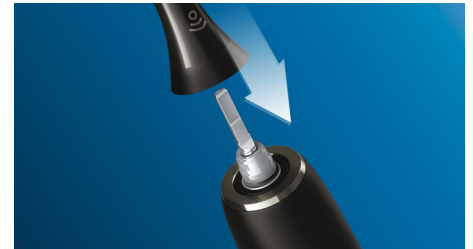

Einfach aufstecken

Ihr Premium Gum Care-Bürstenkopf passt perfekt auf jedes Philips Sonicare Zahnbürstenhandstück (außer PowerUp Battery und Essence). Stecken Sie ihn einfach auf bzw. nehmen Sie ihn ab, um ihn problemlos zu ersetzen und zu reinigen.