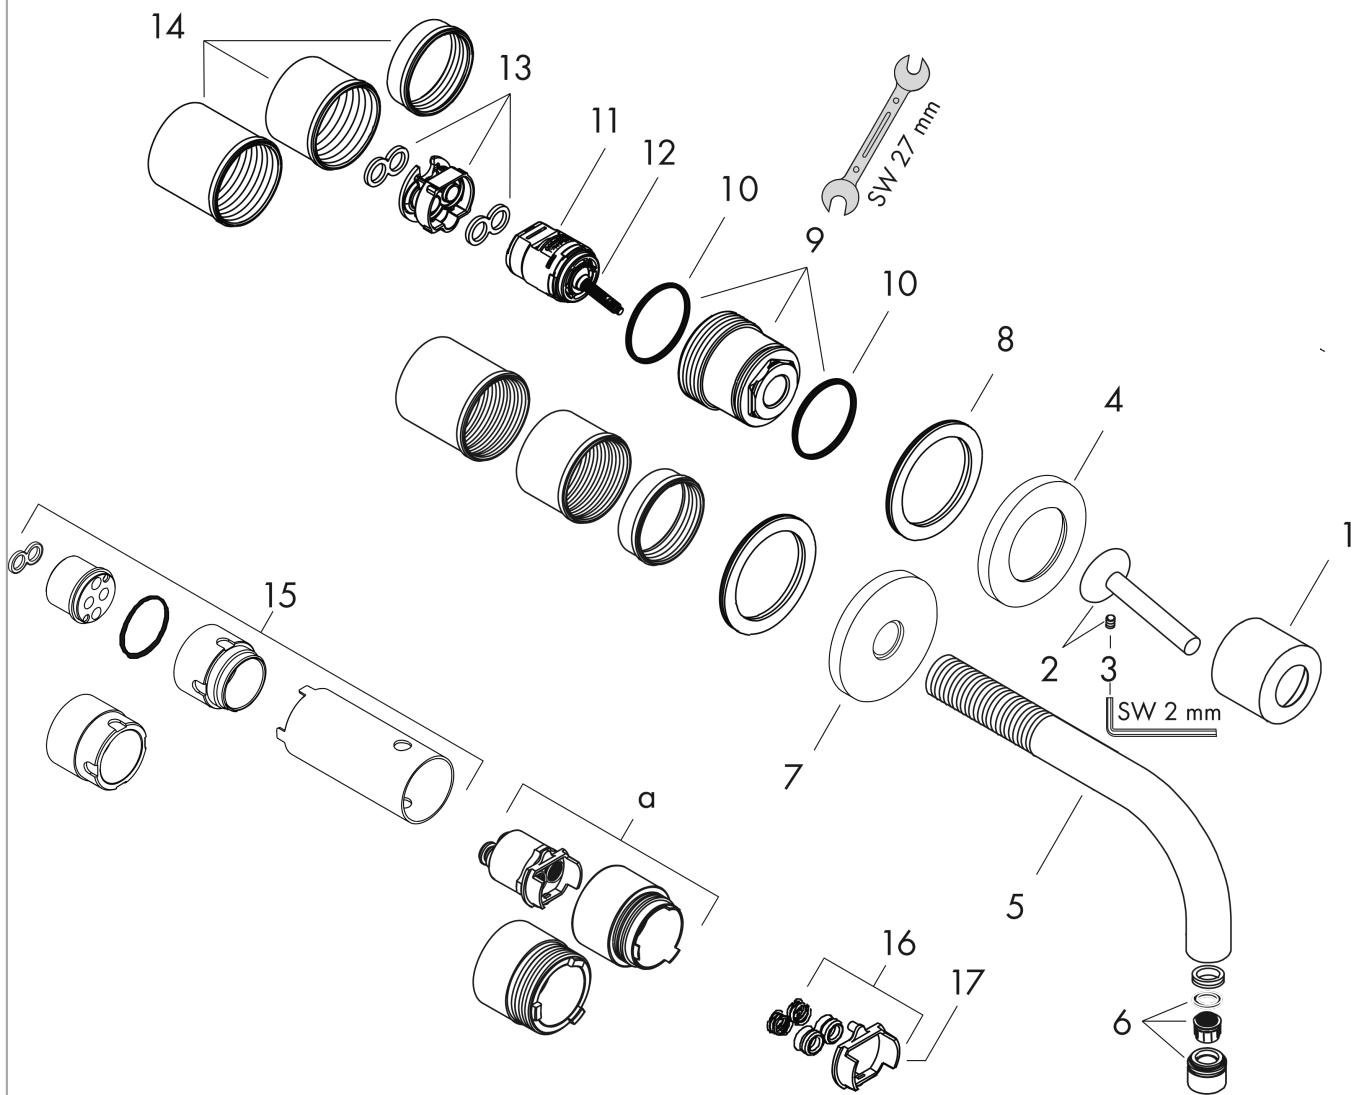

### Maßzeichnung

**AXOR Uno**

**Einhebel-Waschtismischer Unterputz für Wandmontage mit Auslauf 165 mm und Rosetten**

Oberfläche: **Brushed Black Chrome** Artikelnummer: **38113340**

**Durchflussdiagramm**

**AXOR Uno**

**Einhebel-Waschtischmischer Unterputz für Wandmontage mit Auslauf 165 mm und Rosetten**

Oberfläche: **Brushed Black Chrome** Artikelnummer: **38113340**

Einbaubeispiel

**AXOR Uno**

**Einhebel-Waschtismischer Unterputz für Wandmontage mit Auslauf 165 mm und Rosetten**

Oberfläche: **Brushed Black Chrome** Artikelnummer: **38113340**

**Explosionszeichnung**

Baujahr: >11/16