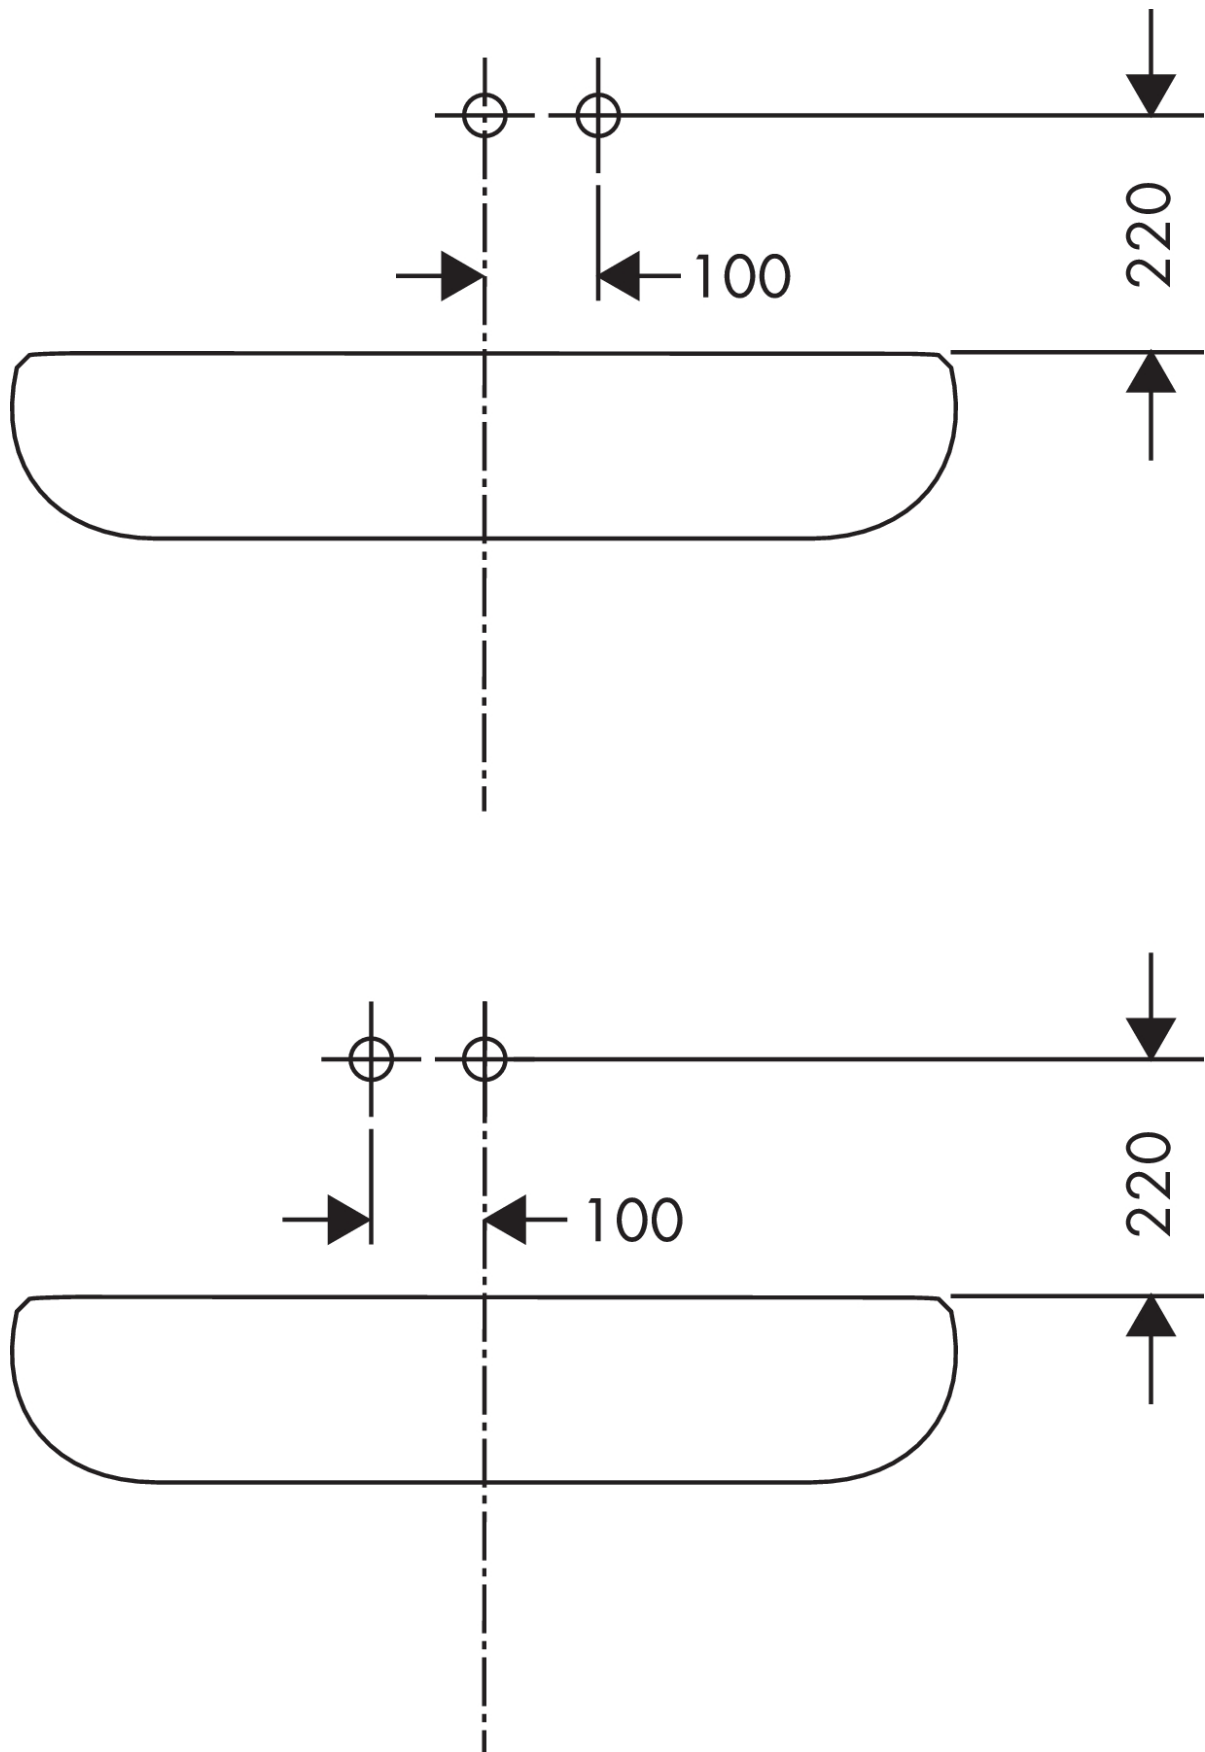

AXOR Uno

Einhebel-Waschtischmischer Unterputz für Wandmontage mit Auslauf 165 mm und Rosetten

Oberfläche: **Brushed Black Chrome** Artikelnummer: **38113340**

Einbaubeispiel