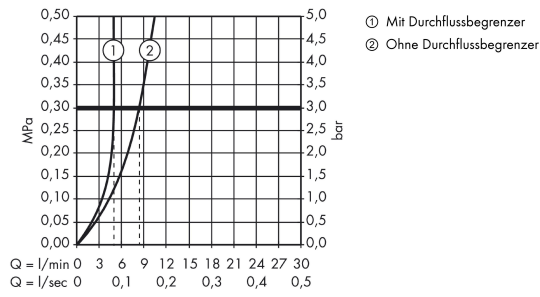

### Produktabbildung

### Maßzeichnung

**AXOR Uno**

**Einhebel-Waschtismischer Unterputz für Wandmontage mit Auslauf 165 mm und Rosetten**

Oberfläche: **Brushed Black Chrome** Artikelnummer: **38113340**

**Durchflussdiagramm**