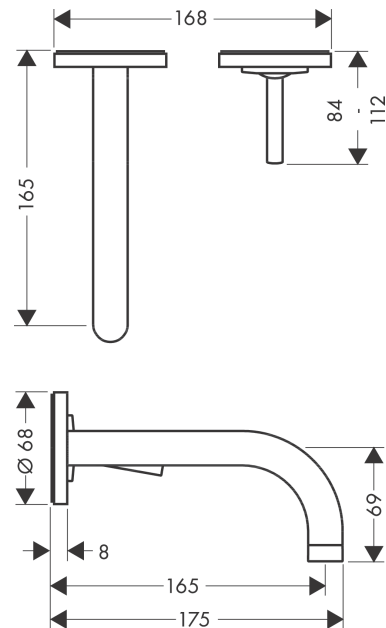

#### Merkmale

- besteht aus: Einhebel-Waschtischmischer Unterputz für Wandmontage, Ablaufgarnitur
- Ausladung: 165 mm
- Griffvariante: Pingriff
- Strahlart: Normalstrahl
- maximale Durchflussmenge bei 3 bar: 5 l/min
- Keramikmischsystem
- für Durchlauferhitzer geeignet
- unverschleißbare Ablaufgarnitur
- Anschlussart: Grundkörper
- Anschlussgröße: DN15
- Griff rechts oder links positionierbar, abhängig von der Installation des Grundkörpers
- EU-Taxonomie: max. 6 l/min - wesentlicher Beitrag (SC) möglich

### Maßzeichnung

**AXOR Uno**

**Einhebel-Waschtismischer Unterputz für Wandmontage mit Auslauf 165 mm und Rosetten**

Oberfläche: **Brushed Black Chrome** Artikelnummer: **38113340**

**Durchflussdiagramm**

Oberfläche: **Brushed Black Chrome** Artikelnummer: **38113340**

**Explosionszeichnung**

Baujahr: >11/16