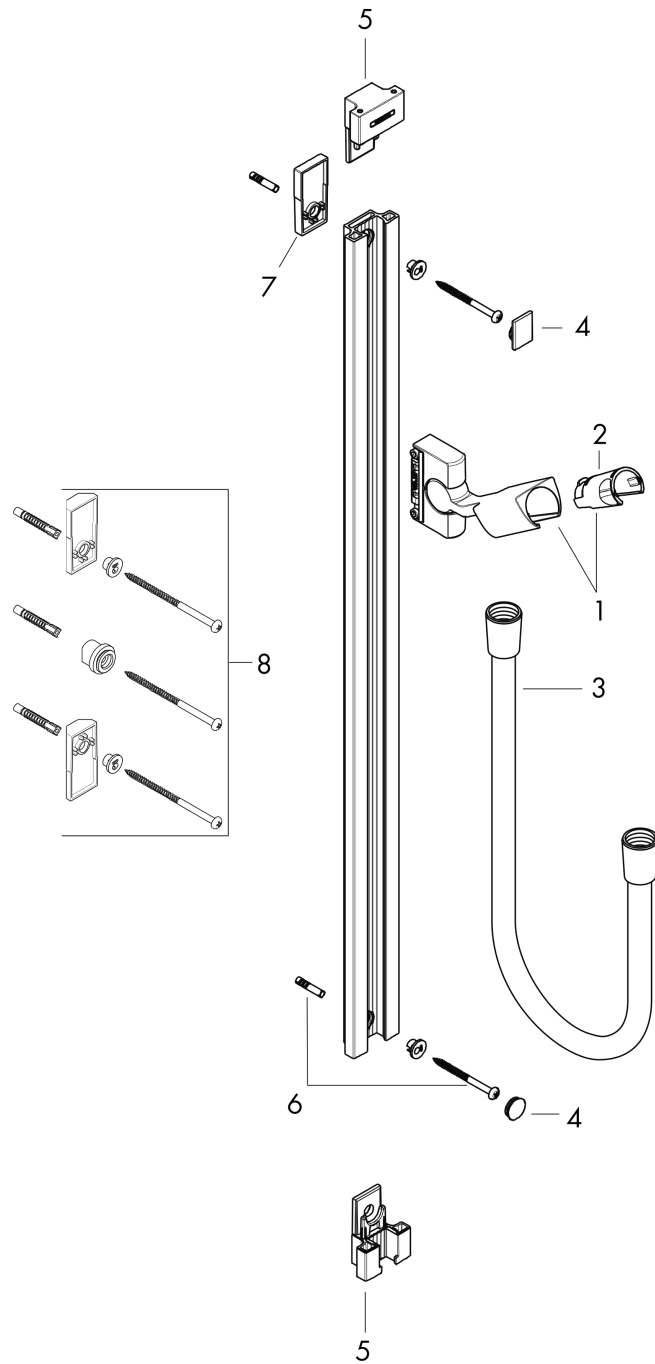

Unica

Brausestange PuraVida 90 cm mit Isiflex Brauseschlauch 160 cm

Oberfläche: **Chrom** Artikelnummer: **27844000**

Beschreibung

Merkmale

- besteht aus: Brausestange, Brauseschlauch, Handbrausehalterung
- flaches Aluminiumprofil
- Gesamtlänge Brausestange: 995 mm
- Brausestangenbreite: 23 mm
- Profil Brausestange: eckig
- Handbrausehalterung aus Metall
- selbstarretierende Handbrausehalterung
- Handbrausehalterung stufenlos verstellbar

Produktabbildung

Maßzeichnung

Unica
Brausestange PuraVida 90 cm mit Isiflex Brauseschlauch 160 cm
 Oberfläche: **Chrom** Artikelnummer: **27844000**

Einbaubeispiel

Unica
Brausestange PuraVida 90 cm mit Isiflex Brauseschlauch 160 cm
 Oberfläche: **Chrom** Artikelnummer: **27844000**

Explosionszeichnung

Baujahr: 07/09 - 06/22

Unica

Brausestange PuraVida 90 cm mit Isiflex Brauseschlauch 160 cm

Oberfläche: **Chrom** Artikelnummer: **27844000**

Ersatzteilliste

Baujahr: **07/09 - 06/22**

Pos.	Beschreibung	Artikelnummer	PG	VE
1	Schieber kompl.	95407000	13	1
2	Futter	98918000	1	1
3	Brauseschlauch Isiflex'B 1,60 m	28276000	98	1
4	Abdeckkappen-Set	98519000	6	1
5	Wandstütze kpl.	98518000	9	1
6	Befestigungsteile	96179000	4	1
7	Fliesenausgleichsscheibe 7 mm	98993000	98	1
8	Eckmontageset	28694000	98	1