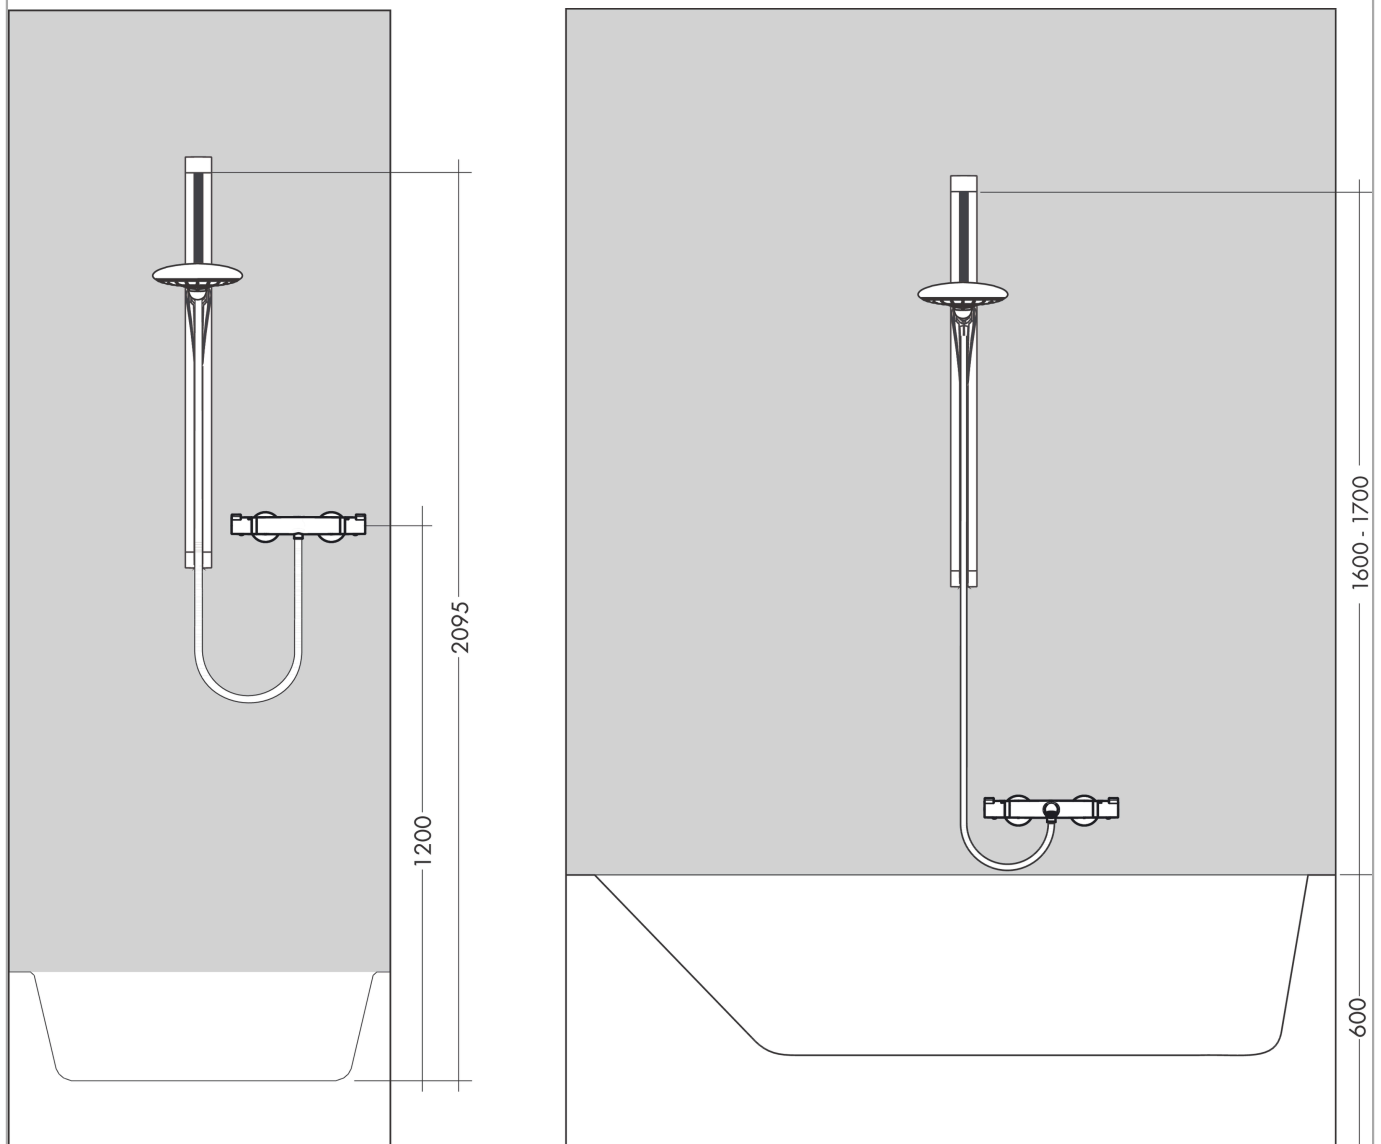

Unica

Brausestange PuraVida 90 cm mit Isiflex Brauseschlauch 160 cm

Oberfläche: **Chrom** Artikelnummer: **27844000**

Beschreibung

Merkmale

- besteht aus: Brausestange, Brauseschlauch, Handbrausehalterung
- flaches Aluminiumprofil
- Gesamtlänge Brausestange: 995 mm
- Brausestangenbreite: 23 mm
- Profil Brausestange: eckig
- Handbrausehalterung aus Metall
- selbstarretierende Handbrausehalterung
- Handbrausehalterung stufenlos verstellbar

Produktabbildung

Maßzeichnung

Unica
Brausestange PuraVida 90 cm mit Isiflex Brauseschlauch 160 cm
 Oberfläche: **Chrom** Artikelnummer: **27844000**

Einbaubeispiel

Unica
Brausestange PuraVida 90 cm mit Isiflex Brauseschlauch 160 cm
 Oberfläche: **Chrom** Artikelnummer: **27844000**

Explosionszeichnung

Baujahr: 07/09 - 06/22

Unica

Brausestange PuraVida 90 cm mit Isiflex Brauseschlauch 160 cm

Oberfläche: **Chrom** Artikelnummer: **27844000**

Ersatzteilliste

Baujahr: **07/09 - 06/22**

Pos.	Beschreibung	Artikelnummer	PG	VE
1	Schieber kompl.	95407000	13	1
2	Futter	98918000	1	1
3	Brauseschlauch Isiflex'B 1,60 m	28276000	98	1
4	Abdeckkappen-Set	98519000	6	1
5	Wandstütze kpl.	98518000	9	1
6	Befestigungsteile	96179000	4	1
7	Fliesenausgleichsscheibe 7 mm	98993000	98	1
8	Eckmontageset	28694000	98	1