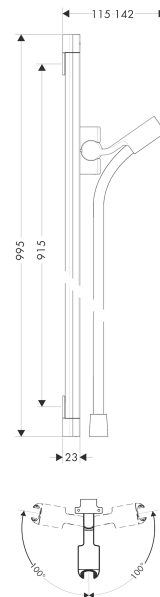

Unica

Brausestange PuraVida 90 cm mit Isiflex Brauseschlauch 160 cm

Oberfläche: **Chrom** Artikelnummer: **27844000**

Beschreibung

Merkmale

- besteht aus: Brausestange, Brauseschlauch, Handbrausehalterung
- flaches Aluminiumprofil
- Gesamtlänge Brausestange: 995 mm
- Brausestangenbreite: 23 mm
- Profil Brausestange: eckig
- Handbrausehalterung aus Metall
- selbstarretierende Handbrausehalterung
- Handbrausehalterung stufenlos verstellbar

Produktabbildung

Maßzeichnung

Unica
Brausestange PuraVida 90 cm mit Isiflex Brauseschlauch 160 cm
 Oberfläche: **Chrom** Artikelnummer: **27844000**

Einbaubeispiel

Unica
Brausestange PuraVida 90 cm mit Isiflex Brauseschlauch 160 cm
 Oberfläche: **Chrom** Artikelnummer: **27844000**

Explosionszeichnung

Baujahr: 07/09 - 06/22

Unica

Brausestange PuraVida 90 cm mit Isiflex Brauseschlauch 160 cm

Oberfläche: **Chrom** Artikelnummer: **27844000**

Ersatzteilliste

Baujahr: **07/09 - 06/22**

Pos.	Beschreibung	Artikelnummer	PG	VE
1	Schieber kompl.	95407000	13	1
2	Futter	98918000	1	1
3	Brauseschlauch Isiflex'B 1,60 m	28276000	98	1
4	Abdeckkappen-Set	98519000	6	1
5	Wandstütze kpl.	98518000	9	1
6	Befestigungsteile	96179000	4	1
7	Fliesenausgleichsscheibe 7 mm	98993000	98	1
8	Eckmontageset	28694000	98	1