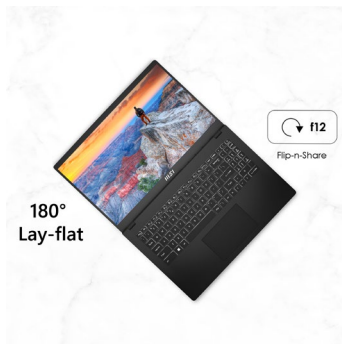

FLIP 'N' SHARE

Der Bildschirm lässt sich bis zu 180° aufklappen und der Bildinhalt auf einen einfachen Tastendruck in Richtung des Gegenübers drehen. Ideal, um Gesprächspartnern die eigenen Ideen und Kreationen bequem vorzustellen.