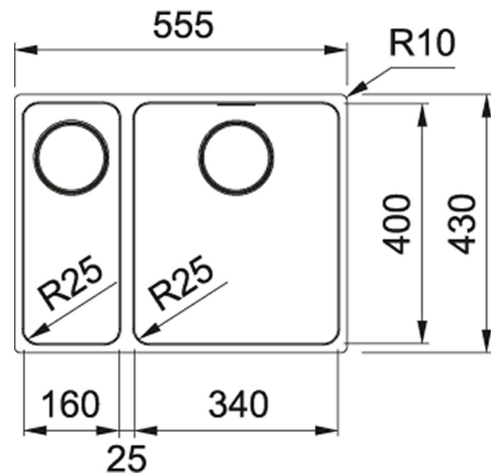

TECHNISCHE DATEN

FUN# für gegenteilige Beckenanordnung	122.0591.025
Länge	555,00 mm
Breite	430,00 mm
Länge großes Becken	340,00 mm
Breite großes Becken	400,00 mm
Tiefe großes Becken	200,00 mm
Ausschnitt Länge	525,00 mm
Ausschnitt Breite	400,00 mm
Unterschrank	600,00 mm
Ausführung Ablauf	3 1/2"
Position kleines Becken	links
Tiefe kleines Becken	150,00 mm
Breite kleines Becken	400,00 mm
Länge kleines Becken	160,00 mm
Artikelnummer alt	12638