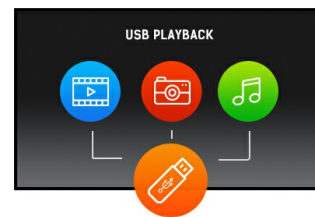

### Professionelles 43" (108 cm) Full HD Großformat-Display mit USB Media Playback

Der ProLite LE4340S ist ein professionelles 43" (108 cm) Full HD Großformat-Display, lüfterlos und mit LED Backlight ausgestattet. Die VA-Panel-Technologie bietet hervorragende Betrachtungswinkel, eine hohe Helligkeit und eine außergewöhnliche Farbwiedergabe. Zahlreiche Video- und Audioanschlüsse ermöglichen die Verbindung mit verschiedenen Geräten. Dank der VESA Aufnahmebohrungen kann der ProLite LE4340S sehr schnell und einfach installiert werden. Dank der Mediaplayback-Funktion können Musik, Filme und Bilder von einem USB oder einem Netzwerk wiedergegeben werden. Das Display lässt sich für eine Vielzahl von Anwendungen einsetzen wie; Digital Signage, Installationen im Einzelhandel, POI/POS, Kontrollräume, Bildungsbereich sowie im Unternehmens- und Produktionsbereichen.

VA PANEL

Die VA Panel Technologie bietet einen hohen Kontrast und gute Farbbrillanz bei einem viel größeren Einblickwinkel als bei der standard TN-Panel Technologie.

USB Playback

Der Bildschirm unterstützt das Abspielen von Videos und Photos und weiterer Inhalte von USB Geräten.

## 02 SCHNITTSTELLEN & ANSCHLÜSSE

Analog Video Eingang	VGA x1
Digital Video Eingang	HDMI x3 (2.0)
Audio Eingang	Mini Jack x1 (für VGA)
Monitorsteuerung Eingang	RS-232c x1 RJ45 (LAN) x1 IR x1
Audio Ausgang	RCA (L/R) x1 Lautsprecher 2 x 10W
Monitorsteuerung Ausgang	RS-232c x1 IR Loop Through x1
HDCP	ja
USB Ports	x1 (2.0 media playback)