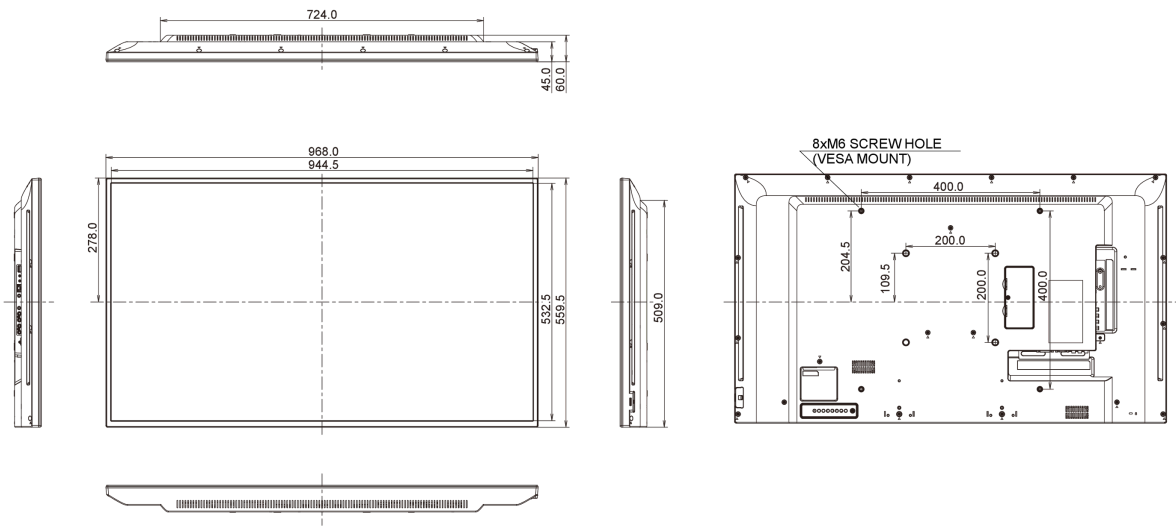

## 09 ABMESSUNGEN / GEWICHT

Produkt Abmessungen B x H x T	968 x 559.5 x 61mm
Verpackung Abmessungen B x H x T	1070 x 696 x 159mm
Gewicht (ohne Verpackung)	8.7kg
Gewicht (inkl Verpackung)	10.75kg
EAN code	4948570119493