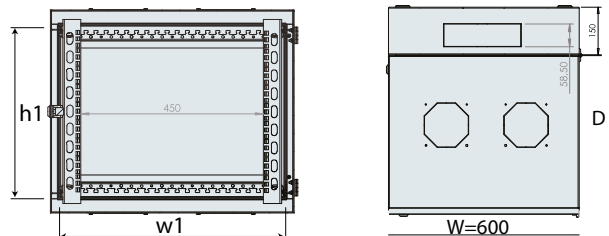

Two-sectioned Wall-mounted Cabinet - RAL 7035 Light Grey

Height U	Outer Width (W) mm	Outer Depth (D) mm	Outer Height (H) mm	Inner Height (h1) mm	Inner Width (w1) mm	Inner Depth (d1) mm	19" Rails Adjustable Depth Range (c) mm	Weight kg	Part No.	EAN Code
6U	600	300+150	366	266	530	260+120	110-205	20.23	W06D65G	8698800000751
6U	600	500+150	366	266	530	460+120	110-405	22.40	W06D67G	8698800000775
9U	600	300+150	500	400	530	260+120	110-205	29.93	W09D65G	8698800000799
9U	600	500+150	500	400	530	460+120	110-405	32.44	W09D67G	8698800000812
12U	600	300+150	632	532	530	260+120	110-205	38.67	W12D65G	8698800000836
12U	600	500+150	632	532	530	460+120	110-405	42.87	W12D67G	8698800000850
15U	600	300+150	766	666	530	260+120	110-205	46.34	W15D65G	8698800000874
15U	600	500+150	766	666	530	460+120	110-405	52.61	W15D67G	8698800000898
18U	600	300+150	900	800	530	260+120	110-205	55.46	W18D65G	8698800000911
18U	600	500+150	900	800	530	460+120	110-405	62.90	W18D67G	8698800000935
21U	600	300+150	1034	934	530	260+120	110-205	64.67	W21D65G	8698800000959
21U	600	500+150	1034	934	530	460+120	110-405	72.43	W21D67G	8698800000973

* The specifications and pictures are subject to change without notice.
*All trade names referenced are the registered trademark of their respective owners.