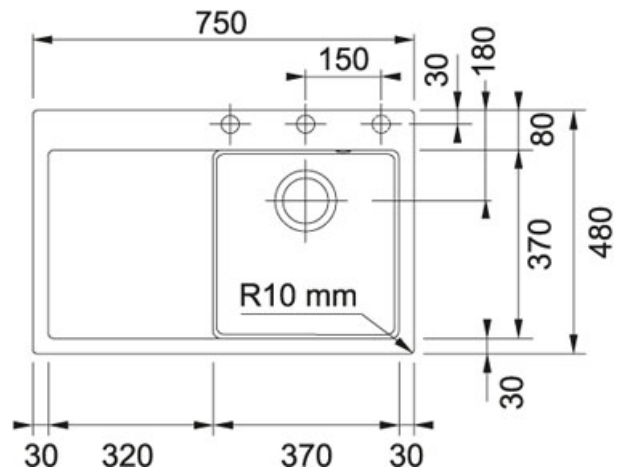

Mythos Keramik Magnolia | 129.0433.451

PRODUKTFAMILIE : **Küchenspülen** | PRODUKTSERIE : **Mythos** | MODELL : **MTK 211-78** | MATERIAL/ OBERFLÄECHE : **Keramik Magnolia** | EINBAUART/ VARIANTE : **Flächenbündig**

TECHNISCHE DATEN

Breite	480,00 mm
Länge	750,00 mm
Breite großes Becken	370,00 mm
Länge großes Becken	370,00 mm
Tiefe großes Becken	190,00 mm
Unterschrank	450,00 mm
Anzahl Becken	1
Lochbohrung	2
Ausschnitt Länge	734,00 mm
Ausschnitt Breite	464,00 mm