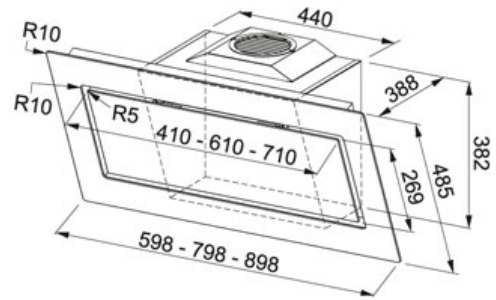

Mythos Glas weiß | 330.0507.686

PRODUKTFAMILIE : **Hauben** | PRODUKTSERIE : **Mythos** | MATERIAL/ OBERFLAECHE : **Glas weiß** | EINBAUART/ VARIANTE : **Kopffreiheitshaube** | PRODUCT LINE : **Mythos** | MODELL : **FMY 907 WH**

TECHNISCHE DATEN

Version	Wandhaube
Breite in cm	90.00 cm
Leistungsstufen	3+Int
Lüfterleistung Int.	700 m3/h
Lüfterleistung Max.	390 m3/h
Lüfterleistung Min.	240 m3/h
Schalleistung Intensiv	70 dB(A)
Schalleistung max.	57 dB(A)
Schalleistung min.	47 dB(A)
Leistung	270 W
Gesamtanschlusswert	272 W
Beleuchtung	LEDs 2x 1 W
Spannung	220-240 V
Bedienung	Touch Control
Sicherheitsabstand zwischen Unterkante Haube und Kochfeld	400 mm
Aktivkohlefilter	Enthalten