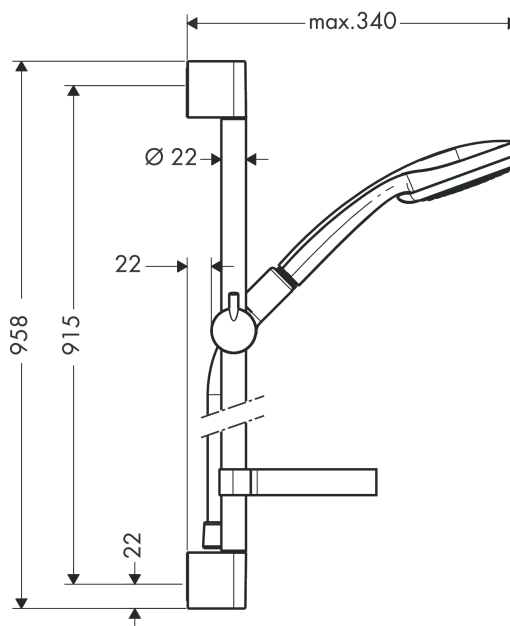

Croma 100

Brauseset Vario EcoSmart 9 l/min mit Brausestange 90 cm und Seifenschale

Oberflächen: **Chrom** Artikelnummer: **27653000**

Beschreibung

Merkmale

- Besteht aus: Handbrause, Brausestange, Brauseschlauch, Schieber, Seifenschale
- Strahlart: Rain, Normalstrahl, Shampoostrahl, Massagestrahl
- Strahlartenumstellung durch drehbare Strahlscheibe
- Brausekopfgröße: 100 mm
- brauseseitiger Drehwirbel gegen lästiges Verdrehen des Brauseschlauches
- Neigungswinkel um 90° verstellbar, Schieber schwenkt nach links und rechts sowie oben und unten
- maximale Durchflussmenge bei 3 bar: 9 l/min
- Wandstützen aus Kunststoff

Technologie

Produktabbildung

Maßzeichnung

Durchflussdiagramm

Die Verbrauchswerte wurden praxisnah mit den dazugehörigen Armaturen (Thermostat/Mischer/Unterputzventil) gemessen.

Croma 100

Brauseset Vario EcoSmart 9 l/min mit Brausestange 90 cm und Seifenschale

Oberflächen: **Chrom** Artikelnummer: **27653000**

Einbaubeispiel