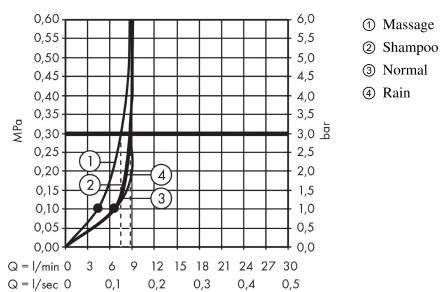

Croma 100

Brauseset Vario EcoSmart 9 l/min mit Brausestange 90 cm und Seifenschale

Oberflächen: **Chrom** Artikelnummer: **27653000**

Beschreibung

Merkmale

- Besteht aus: Handbrause, Brausestange, Brauseschlauch, Schieber, Seifenschale
- Strahlart: Rain, Normalstrahl, Shampoostrahl, Massagestrahl
- Strahlartenumstellung durch drehbare Strahlscheibe
- Brausekopfgröße: 100 mm
- brauseseitiger Drehwirbel gegen lästiges Verdrehen des Brauseschlauches
- Neigungswinkel um 90° verstellbar, Schieber schwenkt nach links und rechts sowie oben und unten
- maximale Durchflussmenge bei 3 bar: 9 l/min
- Wandstützen aus Kunststoff

Technologie

Produktabbildung

Maßzeichnung

Durchflussdiagramm

Die Verbrauchswerte wurden praxisnah mit den dazugehörigen Armaturen (Thermostat/Mischer/Unterputzventil) gemessen.

Croma 100

Brauseset Vario EcoSmart 9 l/min mit Brausestange 90 cm und Seifenschale