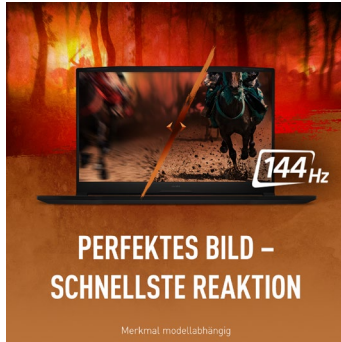

144 HZ GAMING-MONITOR

Nicht nur Spieler schneller FPS-Shooter werden von der brillanten Bildqualität des fast rahmenlosen 144-Hz-Bildschirms begeistert sein. Die absolut flüssige Darstellung selbst bei rasanten Bewegungen ermöglicht eine ungebremste Reaktion und bringt den entscheidenden Vorteil im Spiel.