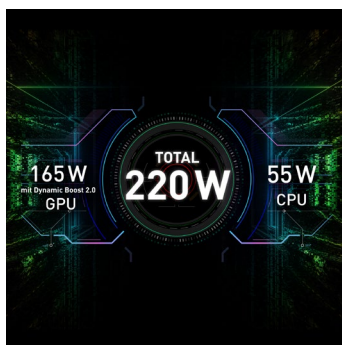

MSI OVERBOOST TECHNIK

Schneller geht's nicht: Die MSI OverBoost-Technik kann sowohl den Intel® Core™ HX Prozessor wie die NVIDIA® GeForce RTX™ Grafik gleichzeitig mit maximaler elektrischer Leistung versorgen. Die Power-Komponenten können ihr Performance-Potenzial so jederzeit ohne Limit ausspielen.