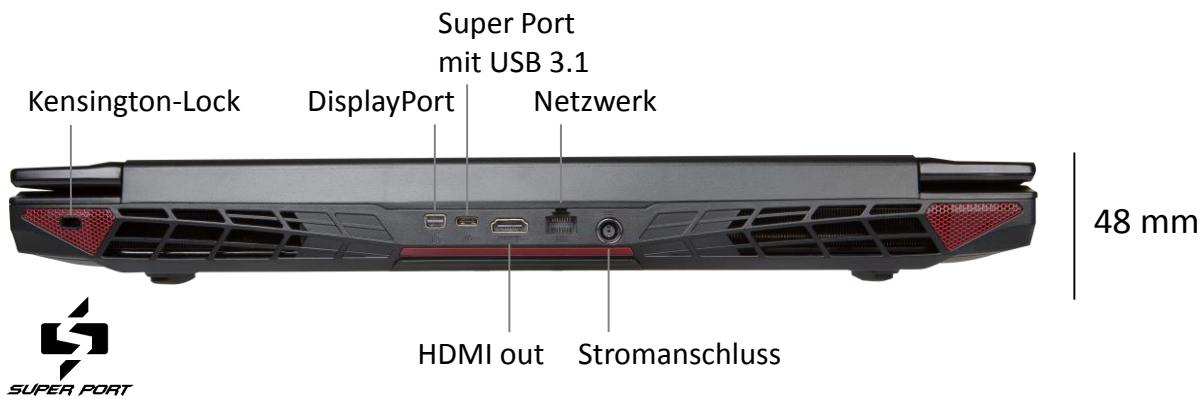

msi®

GT72-6QD8H11

Bilder-Download unter
<http://bit.ly/GT72-6QD>

428 mm

294 mm