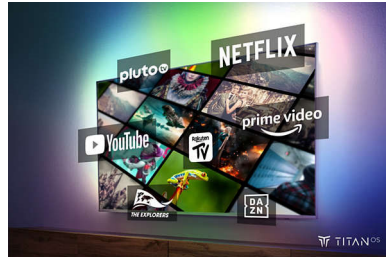

4K LED Ambilight TV. Gestochen scharf und beeindruckend.

- Tauchen Sie ein in Ihre Lieblingsinhalte. Ambilight TV.
- Lebendige Anzeige mit gestochen scharfen Bildern.
- Kein langes Suchen. TITAN OS.

Sound wie im Kino. Episches Gaming.

PHILIPS

4K Ambilight TV

189 cm (75") AMBILIGHT TV Pixel Precise Ultra HD, Intelligente Plattform Titan OS, Dolby Atmos Sound

75PUS8309/12

Besonderheiten

Ambilight TV

Ambilight TVs sind die einzigen Fernseher mit integrierter LED-Beleuchtung auf der Geräterückseite, die auf das reagiert, was Sie sich gerade ansehen, und für faszinierende farbige Lichteffekte sorgt. Das verändert einfach alles: Ihr Fernseher wirkt größer und Sie können noch tiefer in Ihre liebsten Sportarten, Filme, Musik und Games eintauchen.

Intelligente Plattform TITAN OS

Mit unserer neuen TITAN OS Smart TV-Plattform finden Sie Ihre Lieblingsinhalte im Nu. Sie schauen gerne eine bestimmte Serie? Dann können Sie sie jetzt direkt vom Startbildschirm aus weiterschauen. Wenn Sie auf der Suche nach etwas Neuem sind, können Sie Kategorien wie Action oder Drama durchsuchen und sich Vorschläge von den gängigsten Streaming-Diensten ansehen – alles an einem Ort.

Dolby Atmos

Mit Dolby Atmos tauchen Sie noch tiefer ein. Soundeffekte werden im Raum um und über Ihnen platziert. Egal, ob Raumschiffe über Ihrem Kopf schweben oder sich leise Fußstapfen von hinten anschleichen – Sie genießen ein immersives Erlebnis.