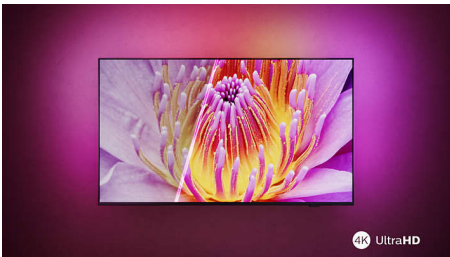

Philips LED
4K Ambilight TV

189 cm (75") AMBILIGHT TV

Pixel Precise Ultra HD
Intelligente Plattform Titan OS
Dolby Atmos Sound

75PUS8309

4K Ambilight TV

Nicht nur zum Ansehen, sondern auch zum Verlieben.

Sie erwarten mehr von Ihrem nächsten Fernseher? Dieser 4K UHD Ambilight TV bietet ein äußerst scharfes Bild, hervorragenden Dolby Atmos Sound und den für Ambilight typischen Nervenkitzel. Gaming wird zu einem epischen Erlebnis, Filme schaffen eine eigene Welt, und Musik bekommt ihre eigene Lichtshow!

PHILIPS

4K Ambilight TV

189 cm (75") AMBILIGHT TV Pixel Precise Ultra HD, Intelligente Plattform Titan OS, Dolby Atmos Sound

75PUS8309/12

Besonderheiten

Ambilight TV

Ambilight TVs sind die einzigen Fernseher mit integrierter LED-Beleuchtung auf der Geräterückseite, die auf das reagiert, was Sie sich gerade ansehen, und für faszinierende farbige Lichteffekte sorgt. Das verändert einfach alles: Ihr Fernseher wirkt größer und Sie können noch tiefer in Ihre liebsten Sportarten, Filme, Musik und Games eintauchen.

Ultrascharfes Bild

Genießen Sie alles, was Sie auf diesem 4K UHD LED Ambilight TV sehen. Die Philips Pixel Precise Ultra HD Engine optimiert die Bildqualität für scharfe Bilder, satte Farben und flüssige Bewegungen. Sie erhalten jedes Mal das beste Fernseherlebnis.