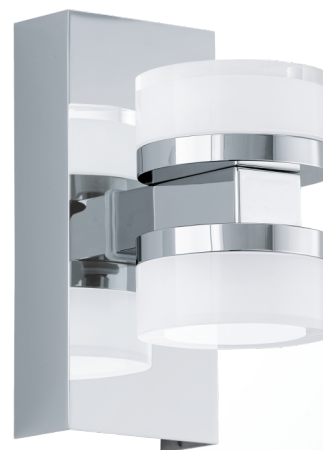

## 96541 ROMENDO 1

### Allgemeine Informationen

Artikel	96541
Typ	Wandleuchte
Kollektion	Style
EAN Code	9002759965419

### Abmessungen

Tiefe	70 mm
Höhe	155 mm
Installationstiefe	120 mm
Nettogewicht	0,722

### Material & Farbe

Gehäusematerial	Stahl
-----------------	-------

Technische Änderungen vorbehalten

Gehäusefarbe	chrom
Glas / Schirmmaterial	Kunststoff
Glas / Schirmfarbe	klar, satiniert