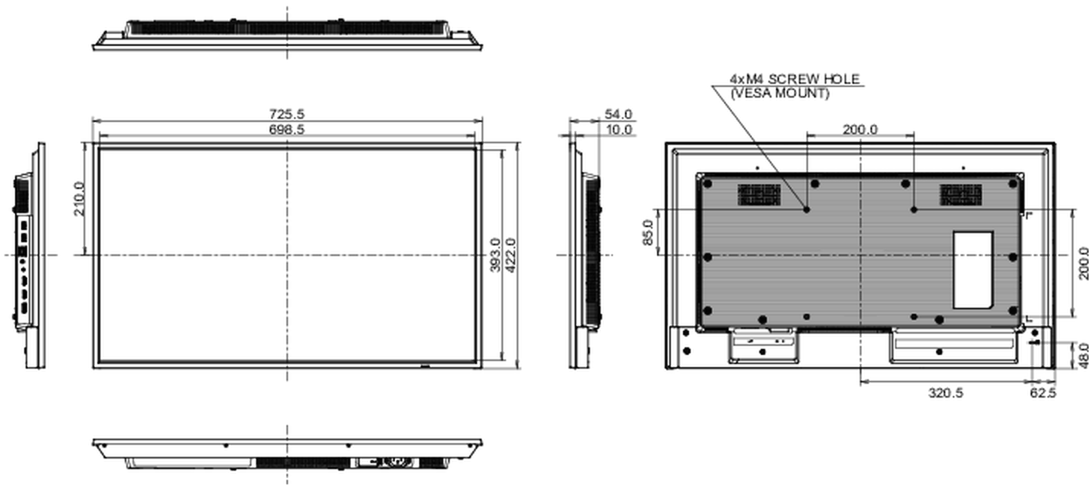

## 09 ABMESSUNGEN / GEWICHT

<b>Produkt Abmessungen B x H x T</b>	725.5 x 421.8 x 54mm
<b>Verpackung Abmessungen B x H x T</b>	824 x 554 x 119mm
<b>Gewicht (ohne Verpackung)</b>	5.2kg
<b>Gewicht (inkl Verpackung)</b>	7.3kg
<b>EAN code</b>	4948570124220