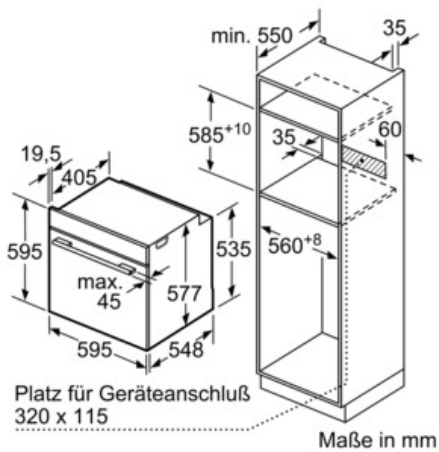

Technische Daten

Frontfarbe :	schwarz
Bauform :	Eingebaut
Integriertes Reinigungssystem :	Nein
Nischenmaße (mm) :	585 x 560 x 550
Abmessungen des Gerätes (mm) :	595 x 595 x 548
Material der Blende :	Glas
Material der Tür :	Glas
Nettogewicht (kg) :	35,0
Nettovolumen - Backrohr 1 (l) :	71
Beheizungsarten :	4D-Heißluft, Auftauen, Großflächengrill, Heißluft-Eco, Kleinflächengrill, Ober-/Unterhitze, Ober-/Unterhitze ECO, Pizzastufe, Sanftgaren, Umluftgrill, Unterhitze, Vorwärmen, Warmhalten
Material 1. Backrohr :	Emailliert
Kontrolle der Temperatur :	elektronisch
Anzahl eingebauter Leuchten :	1
Approbationszertifikate :	CE, VDE
Länge Anschlusskabel (cm) :	120
EAN-Nummer :	4242002808901
Anzahl der Innenräume (2010/30/EC) :	1
Energieeffizienzklasse - neu (2010/30/EC) :	A+
Energieverbrauch pro Ober-/Unterhitze Zyklus (2010/30/EC) :	0,87
Energieverbrauch pro Heißluft-Zyklus (2010/30/EC) :	0,69
Energieeffizienzindex (2010/30/EC) :	81,2
Elektroanschlußwert (W) :	3600
Absicherung (A) :	16
Spannung (V) :	220-240
Frequenz (Hz) :	50; 60
Steckerart :	Schuko-/Gardy.m.Erdung

Serie | 8 Einbauherde/Backöfen

HBG635BB1 Vulkan Schwarz Backofen

Der Einbaubackofen: so erzielen Sie perfekte Back- und Bratergebnisse.

Technische Info:

- Gerätemaße (HxBxT): 595 x 595 x 548 mm
- Nischenmaße (HxBxT): 585 - 595 x 560 - 568 x 550 mm
- Länge Netzkabel: 120 cm
- Gesamtanschlusswert Elektro: 3.65 kW
- „Maße und Einbauhinweise zu diesem Gerät gemäß technischer Zeichnung beachten“

Zubehör

- 1 x Backblech emailliert, 1 x Kombirost, 1 x Universalpfanne

Serie | 8 Einbauherde/Backöfen

HBG635BB1 Vulkan Schwarz Backofen

Einbau mit einem Kochfeld.

Maße in mm

Maße in mm

Wird das Gerät unter einem Kochfeld eingebaut, muss folgende Arbeitsplattenstärke (ggf. inkl. Unterkonstruktion) beachtet werden.

Kochfeld-Typ	min. Arbeitsplattenstärke	
	aufgesetzt	flächenbündig
Induktionskochfeld	37 mm	38 mm
Vollflächen-Induktionskochfeld	43 mm	48 mm
Gaskochfeld	32 mm	42 mm
Elektrokochfeld	22 mm	24 mm