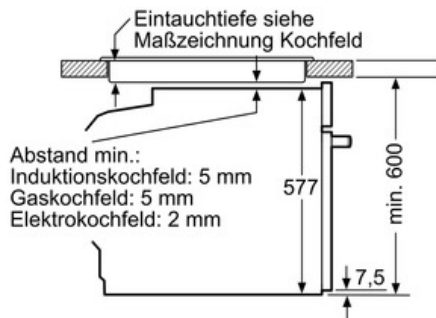

Technische Daten

Frontfarbe :	schwarz
Bauform :	Eingebaut
Integriertes Reinigungssystem :	Nein
Nischenmaße (mm) :	585 x 560 x 550
Abmessungen des Gerätes (mm) :	595 x 595 x 548
Material der Blende :	Glas
Material der Tür :	Glas
Nettogewicht (kg) :	35,0
Nettovolumen - Backrohr 1 (l) :	71
Beheizungsarten :	4D-Heißluft, Auftauen, Großflächengrill, Heißluft-Eco, Kleinflächengrill, Ober-/Unterhitze, Ober-/Unterhitze ECO, Pizzastufe, Sanftgaren, Umluftgrill, Unterhitze, Vorwärmen, Warmhalten
Material 1. Backrohr :	Emailliert
Kontrolle der Temperatur :	elektronisch
Anzahl eingebauter Leuchten :	1
Approbationszertifikate :	CE, VDE
Länge Anschlusskabel (cm) :	120
EAN-Nummer :	4242002808901
Anzahl der Innenräume (2010/30/EC) :	1
Energieeffizienzklasse - neu (2010/30/EC) :	A+
Energieverbrauch pro Ober-/Unterhitze Zyklus (2010/30/EC) :	0,87
Energieverbrauch pro Heißluft-Zyklus (2010/30/EC) :	0,69
Energieeffizienzindex (2010/30/EC) :	81,2
Elektroanschlußwert (W) :	3600
Absicherung (A) :	16
Spannung (V) :	220-240
Frequenz (Hz) :	50; 60
Steckerart :	Schuko-/Gardy.m.Erdung

Serie | 8 Einbauherde/Backöfen

HBG635BB1 Vulkan Schwarz Backofen

Der Einbaubackofen: so erzielen Sie perfekte Back- und Bratergebnisse.

Technische Info:

- Gerätemaße (HxBxT): 595 x 595 x 548 mm
- Nischenmaße (HxBxT): 585 - 595 x 560 - 568 x 550 mm
- Länge Netzkabel: 120 cm
- Gesamtanschlusswert Elektro: 3.65 kW
- „Maße und Einbauhinweise zu diesem Gerät gemäß technischer Zeichnung beachten“

Zubehör

- 1 x Backblech emailliert, 1 x Kombirost, 1 x Universalpfanne

Serie | 8 Einbauherde/Backöfen

HBG635BB1 Vulkan Schwarz Backofen

Einbau mit einem Kochfeld.

Maße in mm

Maße in mm

Wird das Gerät unter einem Kochfeld eingebaut, muss folgende Arbeitsplattenstärke (ggf. inkl. Unterkonstruktion) beachtet werden.