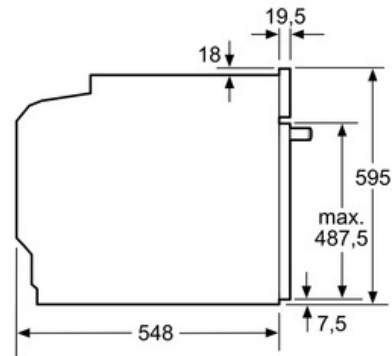

Technische Daten

Frontfarbe :	schwarz
Bauform :	Eingebaut
Integriertes Reinigungssystem :	Nein
Nischenmaße (mm) :	585 x 560 x 550
Abmessungen des Gerätes (mm) :	595 x 595 x 548
Material der Blende :	Glas
Material der Tür :	Glas
Nettogewicht (kg) :	35,0
Nettovolumen - Backrohr 1 (l) :	71
Beheizungsarten :	4D-Heißluft, Auftauen, Großflächengrill, Heißluft-Eco, Kleinflächengrill, Ober-/Unterhitze, Ober-/Unterhitze ECO, Pizzastufe, Sanftgaren, Umluftgrill, Unterhitze, Vorwärmen, Warmhalten
Material 1. Backrohr :	Emailliert
Kontrolle der Temperatur :	elektronisch
Anzahl eingebauter Leuchten :	1
Approbationszertifikate :	CE, VDE
Länge Anschlusskabel (cm) :	120
EAN-Nummer :	4242002808901
Anzahl der Innenräume (2010/30/EC) :	1
Energieeffizienzklasse - neu (2010/30/EC) :	A+
Energieverbrauch pro Ober-/Unterhitze Zyklus (2010/30/EC) :	0,87
Energieverbrauch pro Heißluft-Zyklus (2010/30/EC) :	0,69
Energieeffizienzindex (2010/30/EC) :	81,2
Elektroanschlußwert (W) :	3600
Absicherung (A) :	16
Spannung (V) :	220-240
Frequenz (Hz) :	50; 60
Steckerart :	Schuko-/Gardy.m.Erdung

Serie | 8 Einbauherde/Backöfen

HBG635BB1 Vulkan Schwarz Backofen

Der Einbaubackofen: so erzielen Sie perfekte Back- und Bratergebnisse.

Technische Info:

- Gerätemaße (HxBxT): 595 x 595 x 548 mm
- Nischenmaße (HxBxT): 585 - 595 x 560 - 568 x 550 mm
- Länge Netzkabel: 120 cm
- Gesamtanschlusswert Elektro: 3.65 kW
- „Maße und Einbauhinweise zu diesem Gerät gemäß technischer Zeichnung beachten“

Zubehör

- 1 x Backblech emailliert, 1 x Kombirost, 1 x Universalpfanne

Serie | 8 Einbauherde/Backöfen

HBG635BB1 Vulkan Schwarz Backofen

Einbau mit einem Kochfeld.

Maße in mm

Maße in mm

Wird das Gerät unter einem Kochfeld eingebaut, muss folgende Arbeitsplattenstärke (ggf. inkl. Unterkonstruktion) beachtet werden.

Kochfeld-Typ	min. Arbeitsplattenstärke	
	aufgesetzt	flächenbündig
Induktionskochfeld	37 mm	38 mm
Vollflächen-Induktionskochfeld	43 mm	48 mm
Gaskochfeld	32 mm	42 mm
Elektrokochfeld	22 mm	24 mm