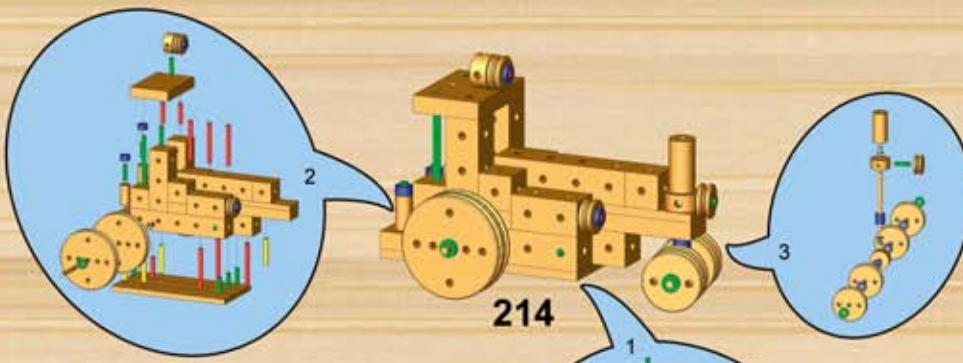

104

107

106

306

307

308

309

- (D)** ACHTUNG! Nicht für Kinder unter 3 Jahren geeignet: verschluckbare Kleinteile – Erstickungsgefahr
Die Klemmhülsen weisen zweckbedingt scharfe Grate auf, was bei falscher Handhabung zu kleinen Schnittverletzungen führen kann. Daher müssen Kinder vor Verwendung des Spielzeuges auf diese Gefahr hingewiesen werden.
- (GB)** ATTENTION! Not suitable for children under 36 months due to small pieces which may present a choking hazard - danger of suffocation
The clamping sleeves exhibit functionally sharp burrs, which can lead during wrong handling to small cuts. Therefore must be referred children before use of the toy to this danger.
- (F)** ATTENTION! Ne convient pas aux enfants de moins de 36 mois - contient des petits éléments. - danger d'asphyxie
Les fixations, pour remplir leur fonction, présentent des angles vifs; en cas de mauvaise utilisation, elles peuvent générer des coupures bénignes. Attirez donc l'attention des enfants sur ce danger avant utilisation.
- (I)** ATTENZIONE! Non adatto a bambini di età inferiore a 3 anni - contiene parti piccole - pericolo di soffocamento. - il pericolo dell'asfissia
I serrafilo per via della loro funzione hanno i margini non arrotondati; un uso non attento potrebbe provocare piccoli tagli. Perciò avvertite i bambini di questo pericolo prima dell'utilizzo del gioco.
- (NL)** WAARSCHUWING! Niet geschikt voor kinderen jonger dan 36 maanden - kleine onderdelen - verstikking
De klemhulzen hebben door het doel waarvoor ze bestemd zijn scherpe randen, hetgeen bij verkeerd gebruik kleine snijwonden tot gevolg kan hebben. Om deze reden dienen kinderen hierop attent te worden gemaakt voordat het speelgoed wordt benut.
- (E)** ADVERTENCIA! No es conveniente para ni os menores de 36 meses - pequeñas piezas - asfixia
Las boquillas de sujeción de acuerdo a su finalidad presentan bordes afilados, lo que en caso de manejo inadecuado puede ocasionar pequeñas heridas incisas. Antes de usar los juguetes advertir a los niños sobre este peligro.