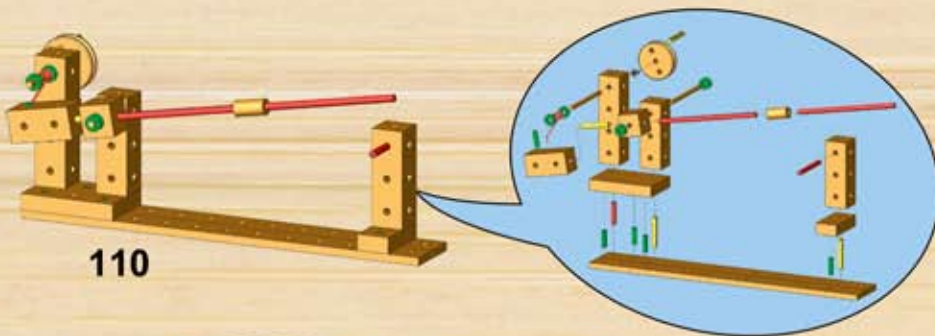

104

107

106

306

307

308

309

- (D)** ACHTUNG! Nicht für Kinder unter 3 Jahren geeignet: verschluckbare Kleinteile – Erstickungsgefahr
Die Klemmhülsen weisen zweckbedingt scharfe Grate auf, was bei falscher Handhabung zu kleinen Schnittverletzungen führen kann. Daher müssen Kinder vor Verwendung des Spielzeuges auf diese Gefahr hingewiesen werden.
- (GB)** ATTENTION! Not suitable for children under 36 months due to small pieces which may present a choking hazard - danger of suffocation
The clamping sleeves exhibit functionally sharp burrs, which can lead during wrong handling to small cuts. Therefore must be referred children before use of the toy to this danger.
- (F)** ATTENTION! Ne convient pas aux enfants de moins de 36 mois - contient des petits éléments. - danger d'asphyxie
Les fixations, pour remplir leur fonction, présentent des angles vifs; en cas de mauvaise utilisation, elles peuvent générer des coupures bénignes. Attirez donc l'attention des enfants sur ce danger avant utilisation.
- (I)** ATTENZIONE! Non adatto a bambini di età inferiore a 3 anni - contiene parti piccole - pericolo di soffocamento. - il pericolo dell'asfissia
I serrafilo per via della loro funzione hanno i margini non arrotondati; un uso non attento potrebbe provocare piccoli tagli. Perciò avvertite i bambini di questo pericolo prima dell'utilizzo del gioco.
- (NL)** WAARSCHUWING! Niet geschikt voor kinderen jonger dan 36 maanden - kleine onderdelen - verstikking
De klemhulzen hebben door het doel waarvoor ze bestemd zijn scherpe randen, hetgeen bij verkeerd gebruik kleine snijwonden tot gevolg kan hebben. Om deze reden dienen kinderen hierop attent te worden gemaakt voordat het speelgoed wordt benut.
- (E)** ADVERTENCIA! No es conveniente para ni os menores de 36 meses - pequeñas piezas - asfixia
Las boquillas de sujeción de acuerdo a su finalidad presentan bordes afilados, lo que en caso de manejo inadecuado puede ocasionar pequeñas heridas incisas. Antes de usar los juguetes advertir a los niños sobre este peligro.