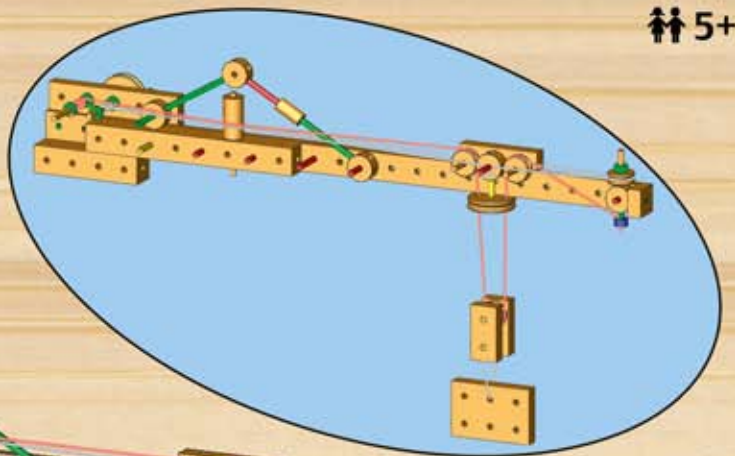

104

107

106

306

307

308

309

- (D)** ACHTUNG! Nicht für Kinder unter 3 Jahren geeignet: verschluckbare Kleinteile – Erstickungsgefahr
Die Klemmhülsen weisen zweckbedingt scharfe Grate auf, was bei falscher Handhabung zu kleinen Schnittverletzungen führen kann. Daher müssen Kinder vor Verwendung des Spielzeuges auf diese Gefahr hingewiesen werden.
- (GB)** ATTENTION! Not suitable for children under 36 months due to small pieces which may present a choking hazard - danger of suffocation
The clamping sleeves exhibit functionally sharp burrs, which can lead during wrong handling to small cuts. Therefore must be referred children before use of the toy to this danger.
- (F)** ATTENTION! Ne convient pas aux enfants de moins de 36 mois - contient des petits éléments. - danger d'asphyxie
Les fixations, pour remplir leur fonction, présentent des angles vifs; en cas de mauvaise utilisation, elles peuvent générer des coupures bénignes. Attirez donc l'attention des enfants sur ce danger avant utilisation.
- (I)** ATTENZIONE! Non adatto a bambini di età inferiore a 3 anni - contiene parti piccole - pericolo di soffocamento. - il pericolo dell'asfissia
I serrafilo per via della loro funzione hanno i margini non arrotondati; un uso non attento potrebbe provocare piccoli tagli. Perciò avvertite i bambini di questo pericolo prima dell'utilizzo del gioco.
- (NL)** WAARSCHUWING! Niet geschikt voor kinderen jonger dan 36 maanden - kleine onderdelen - verstikking
De klemhulzen hebben door het doel waarvoor ze bestemd zijn scherpe randen, hetgeen bij verkeerd gebruik kleine snijwonden tot gevolg kan hebben. Om deze reden dienen kinderen hierop attent te worden gemaakt voordat het speelgoed wordt benut.
- (E)** ADVERTENCIA! No es conveniente para ni os menores de 36 meses - pequeñas piezas - asfixia
Las boquillas de sujeción de acuerdo a su finalidad presentan bordes afilados, lo que en caso de manejo inadecuado puede ocasionar pequeñas heridas incisas. Antes de usar los juguetes advertir a los niños sobre este peligro.