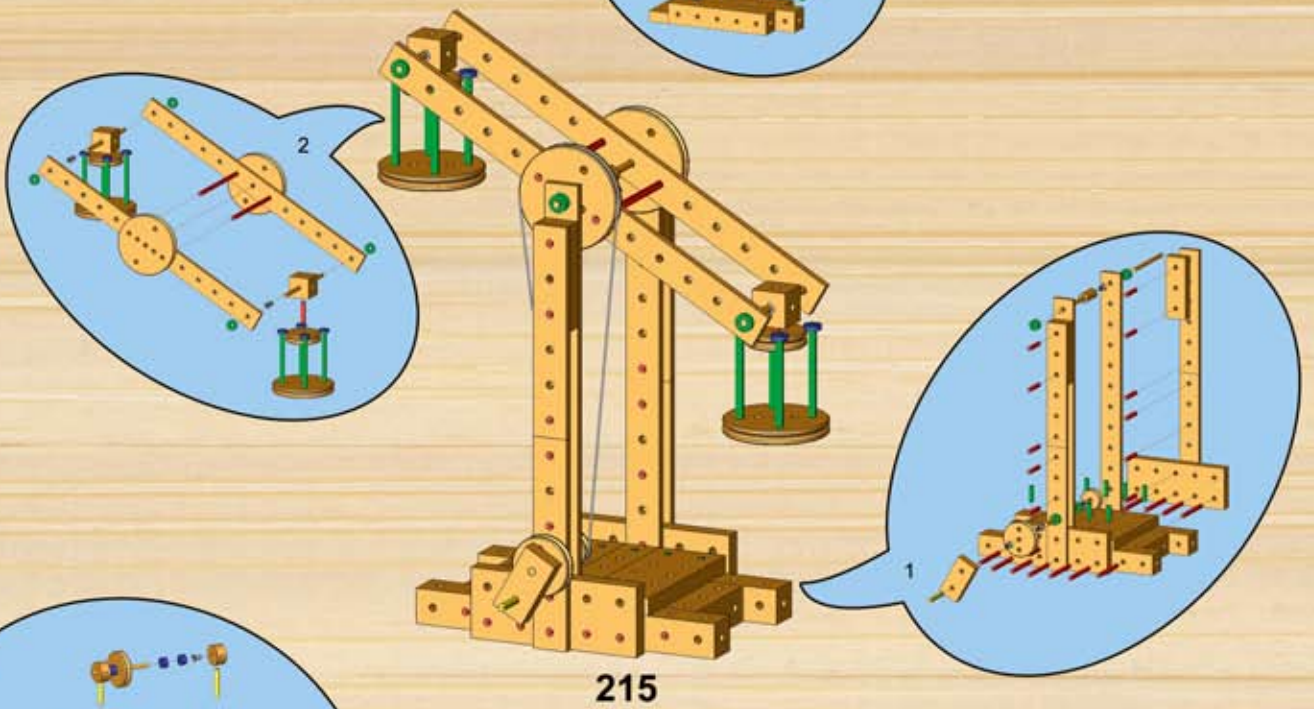

104

107

106

306

307

308

309

- (D)** ACHTUNG! Nicht für Kinder unter 3 Jahren geeignet: verschluckbare Kleinteile – Erstickungsgefahr
Die Klemmhülsen weisen zweckbedingt scharfe Grate auf, was bei falscher Handhabung zu kleinen Schnittverletzungen führen kann. Daher müssen Kinder vor Verwendung des Spielzeuges auf diese Gefahr hingewiesen werden.
- (GB)** ATTENTION! Not suitable for children under 36 months due to small pieces which may present a choking hazard - danger of suffocation
The clamping sleeves exhibit functionally sharp burrs, which can lead during wrong handling to small cuts. Therefore must be referred children before use of the toy to this danger.
- (F)** ATTENTION! Ne convient pas aux enfants de moins de 36 mois - contient des petits éléments. - danger d'asphyxie
Les fixations, pour remplir leur fonction, présentent des angles vifs; en cas de mauvaise utilisation, elles peuvent générer des coupures bénignes. Attirez donc l'attention des enfants sur ce danger avant utilisation.
- (I)** ATTENZIONE! Non adatto a bambini di età inferiore a 3 anni - contiene parti piccole - pericolo di soffocamento. - il pericolo dell'asfissia
I serrafilo per via della loro funzione hanno i margini non arrotondati; un uso non attento potrebbe provocare piccoli tagli. Perciò avvertite i bambini di questo pericolo prima dell'utilizzo del gioco.
- (NL)** WAARSCHUWING! Niet geschikt voor kinderen jonger dan 36 maanden - kleine onderdelen - verstikking
De klemhulzen hebben door het doel waarvoor ze bestemd zijn scherpe randen, hetgeen bij verkeerd gebruik kleine snijwonden tot gevolg kan hebben. Om deze reden dienen kinderen hierop attent te worden gemaakt voordat het speelgoed wordt benut.
- (E)** ADVERTENCIA! No es conveniente para ni os menores de 36 meses - pequeñas piezas - asfixia
Las boquillas de sujeción de acuerdo a su finalidad presentan bordes afilados, lo que en caso de manejo inadecuado puede ocasionar pequeñas heridas incisas. Antes de usar los juguetes advertir a los niños sobre este peligro.