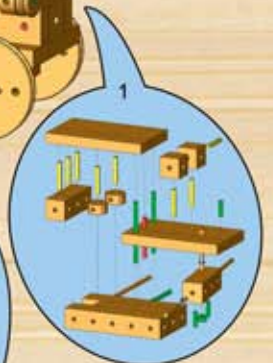

104

107

106

306

307

308

309

- (D)** ACHTUNG! Nicht für Kinder unter 3 Jahren geeignet: verschluckbare Kleinteile – Erstickungsgefahr
Die Klemmhülsen weisen zweckbedingt scharfe Grate auf, was bei falscher Handhabung zu kleinen Schnittverletzungen führen kann. Daher müssen Kinder vor Verwendung des Spielzeuges auf diese Gefahr hingewiesen werden.
- (GB)** ATTENTION! Not suitable for children under 36 months due to small pieces which may present a choking hazard - danger of suffocation
The clamping sleeves exhibit functionally sharp burrs, which can lead during wrong handling to small cuts. Therefore must be referred children before use of the toy to this danger.
- (F)** ATTENTION! Ne convient pas aux enfants de moins de 36 mois - contient des petits éléments. - danger d'asphyxie
Les fixations, pour remplir leur fonction, présentent des angles vifs; en cas de mauvaise utilisation, elles peuvent générer des coupures bénignes. Attirez donc l'attention des enfants sur ce danger avant utilisation.
- (I)** ATTENZIONE! Non adatto a bambini di età inferiore a 3 anni - contiene parti piccole - pericolo di soffocamento. - il pericolo dell'asfissia
I serrafilo per via della loro funzione hanno i margini non arrotondati; un uso non attento potrebbe provocare piccoli tagli. Perciò avvertite i bambini di questo pericolo prima dell'utilizzo del gioco.
- (NL)** WAARSCHUWING! Niet geschikt voor kinderen jonger dan 36 maanden - kleine onderdelen - verstikking
De klemhulzen hebben door het doel waarvoor ze bestemd zijn scherpe randen, hetgeen bij verkeerd gebruik kleine snijwonden tot gevolg kan hebben. Om deze reden dienen kinderen hierop attent te worden gemaakt voordat het speelgoed wordt benut.
- (E)** ADVERTENCIA! No es conveniente para ni os menores de 36 meses - pequeñas piezas - asfixia
Las boquillas de sujeción de acuerdo a su finalidad presentan bordes afilados, lo que en caso de manejo inadecuado puede ocasionar pequeñas heridas incisas. Antes de usar los juguetes advertir a los niños sobre este peligro.