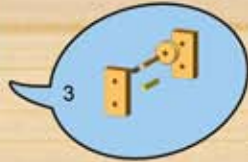

104

107

106

306

307

308

309

- (D)** ACHTUNG! Nicht für Kinder unter 3 Jahren geeignet: verschluckbare Kleinteile – Erstickungsgefahr
Die Klemmhülsen weisen zweckbedingt scharfe Grate auf, was bei falscher Handhabung zu kleinen Schnittverletzungen führen kann. Daher müssen Kinder vor Verwendung des Spielzeuges auf diese Gefahr hingewiesen werden.
- (GB)** ATTENTION! Not suitable for children under 36 months due to small pieces which may present a choking hazard - danger of suffocation
The clamping sleeves exhibit functionally sharp burrs, which can lead during wrong handling to small cuts. Therefore must be referred children before use of the toy to this danger.
- (F)** ATTENTION! Ne convient pas aux enfants de moins de 36 mois - contient des petits éléments. - danger d'asphyxie
Les fixations, pour remplir leur fonction, présentent des angles vifs; en cas de mauvaise utilisation, elles peuvent générer des coupures bénignes. Attirez donc l'attention des enfants sur ce danger avant utilisation.
- (I)** ATTENZIONE! Non adatto a bambini di età inferiore a 3 anni - contiene parti piccole - pericolo di soffocamento. - il pericolo dell'asfissia
I serrafilo per via della loro funzione hanno i margini non arrotondati; un uso non attento potrebbe provocare piccoli tagli. Perciò avvertite i bambini di questo pericolo prima dell'utilizzo del gioco.
- (NL)** WAARSCHUWING! Niet geschikt voor kinderen jonger dan 36 maanden - kleine onderdelen - verstikking
De klemhulzen hebben door het doel waarvoor ze bestemd zijn scherpe randen, hetgeen bij verkeerd gebruik kleine snijwonden tot gevolg kan hebben. Om deze reden dienen kinderen hierop attent te worden gemaakt voordat het speelgoed wordt benut.
- (E)** ADVERTENCIA! No es conveniente para ni os menores de 36 meses - pequeñas piezas - asfixia
Las boquillas de sujeción de acuerdo a su finalidad presentan bordes afilados, lo que en caso de manejo inadecuado puede ocasionar pequeñas heridas incisas. Antes de usar los juguetes advertir a los niños sobre este peligro.