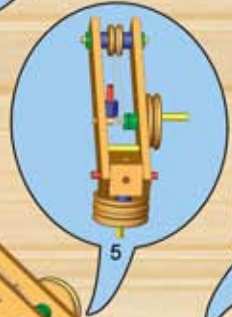

104

107

106

306

307

308

309

- (D)** ACHTUNG! Nicht für Kinder unter 3 Jahren geeignet: verschluckbare Kleinteile – Erstickungsgefahr
Die Klemmhülsen weisen zweckbedingt scharfe Grate auf, was bei falscher Handhabung zu kleinen Schnittverletzungen führen kann. Daher müssen Kinder vor Verwendung des Spielzeuges auf diese Gefahr hingewiesen werden.
- (GB)** ATTENTION! Not suitable for children under 36 months due to small pieces which may present a choking hazard - danger of suffocation
The clamping sleeves exhibit functionally sharp burrs, which can lead during wrong handling to small cuts. Therefore must be referred children before use of the toy to this danger.
- (F)** ATTENTION! Ne convient pas aux enfants de moins de 36 mois - contient des petits éléments. - danger d'asphyxie
Les fixations, pour remplir leur fonction, présentent des angles vifs; en cas de mauvaise utilisation, elles peuvent générer des coupures bénignes. Attirez donc l'attention des enfants sur ce danger avant utilisation.
- (I)** ATTENZIONE! Non adatto a bambini di età inferiore a 3 anni - contiene parti piccole - pericolo di soffocamento. - il pericolo dell'asfissia
I serrafilo per via della loro funzione hanno i margini non arrotondati; un uso non attento potrebbe provocare piccoli tagli. Perciò avvertite i bambini di questo pericolo prima dell'utilizzo del gioco.
- (NL)** WAARSCHUWING! Niet geschikt voor kinderen jonger dan 36 maanden - kleine onderdelen - verstikking
De klemhulzen hebben door het doel waarvoor ze bestemd zijn scherpe randen, hetgeen bij verkeerd gebruik kleine snijwonden tot gevolg kan hebben. Om deze reden dienen kinderen hierop attent te worden gemaakt voordat het speelgoed wordt benut.
- (E)** ADVERTENCIA! No es conveniente para ni os menores de 36 meses - pequeñas piezas - asfixia
Las boquillas de sujeción de acuerdo a su finalidad presentan bordes afilados, lo que en caso de manejo inadecuado puede ocasionar pequeñas heridas incisas. Antes de usar los juguetes advertir a los niños sobre este peligro.