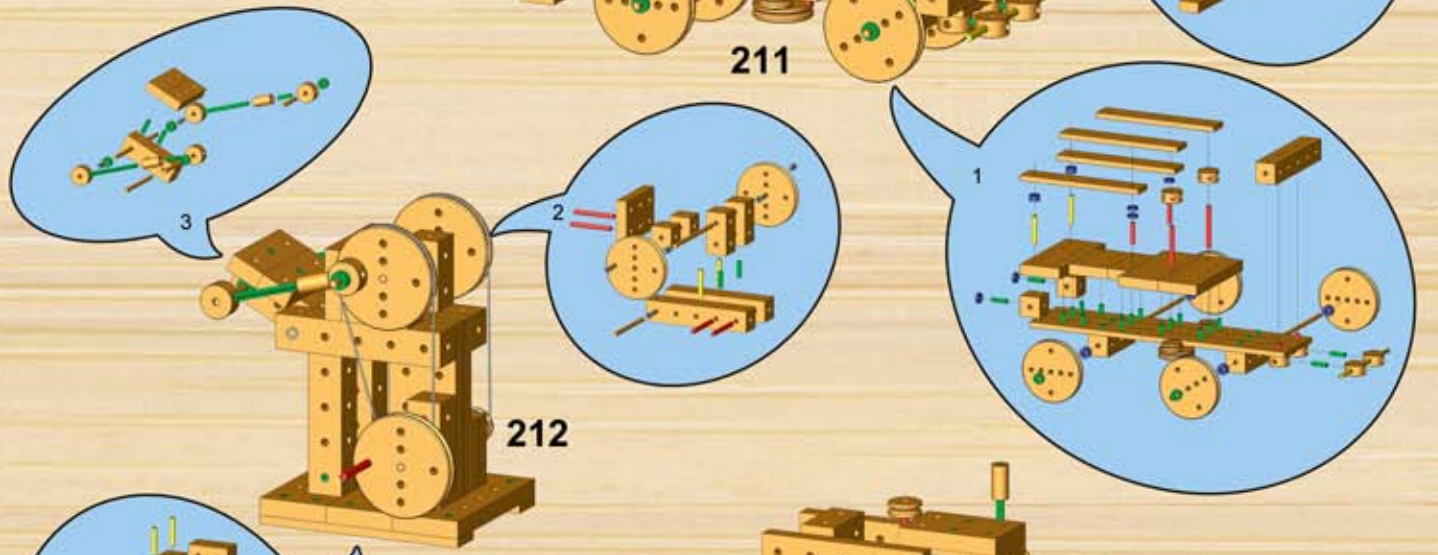

104

107

106

306

307

308

309

- (D)** ACHTUNG! Nicht für Kinder unter 3 Jahren geeignet: verschluckbare Kleinteile – Erstickungsgefahr
Die Klemmhülsen weisen zweckbedingt scharfe Grate auf, was bei falscher Handhabung zu kleinen Schnittverletzungen führen kann. Daher müssen Kinder vor Verwendung des Spielzeuges auf diese Gefahr hingewiesen werden.
- (GB)** ATTENTION! Not suitable for children under 36 months due to small pieces which may present a choking hazard - danger of suffocation
The clamping sleeves exhibit functionally sharp burrs, which can lead during wrong handling to small cuts. Therefore must be referred children before use of the toy to this danger.
- (F)** ATTENTION! Ne convient pas aux enfants de moins de 36 mois - contient des petits éléments. - danger d'asphyxie
Les fixations, pour remplir leur fonction, présentent des angles vifs; en cas de mauvaise utilisation, elles peuvent générer des coupures bénignes. Attirez donc l'attention des enfants sur ce danger avant utilisation.
- (I)** ATTENZIONE! Non adatto a bambini di età inferiore a 3 anni - contiene parti piccole - pericolo di soffocamento. - il pericolo dell'asfissia
I serrafilo per via della loro funzione hanno i margini non arrotondati; un uso non attento potrebbe provocare piccoli tagli. Perciò avvertite i bambini di questo pericolo prima dell'utilizzo del gioco.
- (NL)** WAARSCHUWING! Niet geschikt voor kinderen jonger dan 36 maanden - kleine onderdelen - verstikking
De klemhulzen hebben door het doel waarvoor ze bestemd zijn scherpe randen, hetgeen bij verkeerd gebruik kleine snijwonden tot gevolg kan hebben. Om deze reden dienen kinderen hierop attent te worden gemaakt voordat het speelgoed wordt benut.
- (E)** ADVERTENCIA! No es conveniente para ni os menores de 36 meses - pequeñas piezas - asfixia
Las boquillas de sujeción de acuerdo a su finalidad presentan bordes afilados, lo que en caso de manejo inadecuado puede ocasionar pequeñas heridas incisas. Antes de usar los juguetes advertir a los niños sobre este peligro.