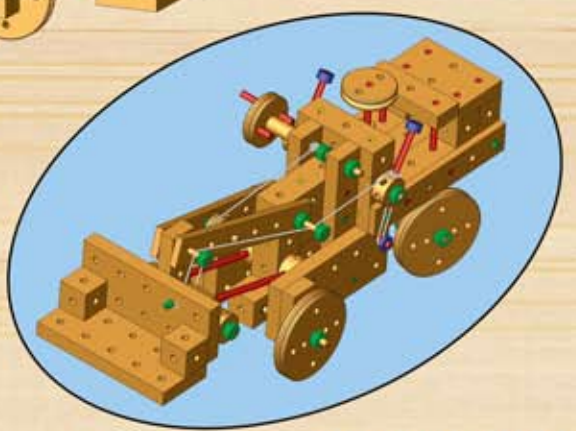

104

107

106

306

307

308

309

- (D)** ACHTUNG! Nicht für Kinder unter 3 Jahren geeignet: verschluckbare Kleinteile – Erstickungsgefahr
Die Klemmhülsen weisen zweckbedingt scharfe Grate auf, was bei falscher Handhabung zu kleinen Schnittverletzungen führen kann. Daher müssen Kinder vor Verwendung des Spielzeuges auf diese Gefahr hingewiesen werden.
- (GB)** ATTENTION! Not suitable for children under 36 months due to small pieces which may present a choking hazard - danger of suffocation
The clamping sleeves exhibit functionally sharp burrs, which can lead during wrong handling to small cuts. Therefore must be referred children before use of the toy to this danger.
- (F)** ATTENTION! Ne convient pas aux enfants de moins de 36 mois - contient des petits éléments. - danger d'asphyxie
Les fixations, pour remplir leur fonction, présentent des angles vifs; en cas de mauvaise utilisation, elles peuvent générer des coupures bénignes. Attirez donc l'attention des enfants sur ce danger avant utilisation.
- (I)** ATTENZIONE! Non adatto a bambini di età inferiore a 3 anni - contiene parti piccole - pericolo di soffocamento. - il pericolo dell'asfissia
I serrafilo per via della loro funzione hanno i margini non arrotondati; un uso non attento potrebbe provocare piccoli tagli. Perciò avvertite i bambini di questo pericolo prima dell'utilizzo del gioco.
- (NL)** WAARSCHUWING! Niet geschikt voor kinderen jonger dan 36 maanden - kleine onderdelen - verstikking
De klemhulzen hebben door het doel waarvoor ze bestemd zijn scherpe randen, hetgeen bij verkeerd gebruik kleine snijwonden tot gevolg kan hebben. Om deze reden dienen kinderen hierop attent te worden gemaakt voordat het speelgoed wordt benut.
- (E)** ADVERTENCIA! No es conveniente para ni os menores de 36 meses - pequeñas piezas - asfixia
Las boquillas de sujeción de acuerdo a su finalidad presentan bordes afilados, lo que en caso de manejo inadecuado puede ocasionar pequeñas heridas incisas. Antes de usar los juguetes advertir a los niños sobre este peligro.