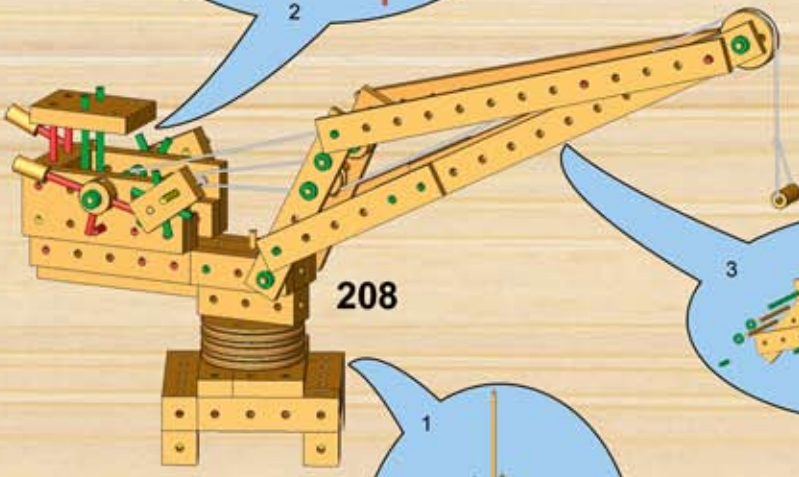

104

107

106

306

307

308

309

- (D)** ACHTUNG! Nicht für Kinder unter 3 Jahren geeignet: verschluckbare Kleinteile – Erstickungsgefahr
Die Klemmhülsen weisen zweckbedingt scharfe Grate auf, was bei falscher Handhabung zu kleinen Schnittverletzungen führen kann. Daher müssen Kinder vor Verwendung des Spielzeuges auf diese Gefahr hingewiesen werden.
- (GB)** ATTENTION! Not suitable for children under 36 months due to small pieces which may present a choking hazard - danger of suffocation
The clamping sleeves exhibit functionally sharp burrs, which can lead during wrong handling to small cuts. Therefore must be referred children before use of the toy to this danger.
- (F)** ATTENTION! Ne convient pas aux enfants de moins de 36 mois - contient des petits éléments. - danger d'asphyxie
Les fixations, pour remplir leur fonction, présentent des angles vifs; en cas de mauvaise utilisation, elles peuvent générer des coupures bénignes. Attirez donc l'attention des enfants sur ce danger avant utilisation.
- (I)** ATTENZIONE! Non adatto a bambini di età inferiore a 3 anni - contiene parti piccole - pericolo di soffocamento. - il pericolo dell'asfissia
I serrafilo per via della loro funzione hanno i margini non arrotondati; un uso non attento potrebbe provocare piccoli tagli. Perciò avvertite i bambini di questo pericolo prima dell'utilizzo del gioco.
- (NL)** WAARSCHUWING! Niet geschikt voor kinderen jonger dan 36 maanden - kleine onderdelen - verstikking
De klemhulzen hebben door het doel waarvoor ze bestemd zijn scherpe randen, hetgeen bij verkeerd gebruik kleine snijwonden tot gevolg kan hebben. Om deze reden dienen kinderen hierop attent te worden gemaakt voordat het speelgoed wordt benut.
- (E)** ADVERTENCIA! No es conveniente para ni os menores de 36 meses - pequeñas piezas - asfixia
Las boquillas de sujeción de acuerdo a su finalidad presentan bordes afilados, lo que en caso de manejo inadecuado puede ocasionar pequeñas heridas incisas. Antes de usar los juguetes advertir a los niños sobre este peligro.