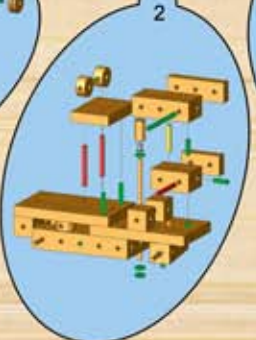

104

107

106

306

307

308

309

- (D)** ACHTUNG! Nicht für Kinder unter 3 Jahren geeignet: verschluckbare Kleinteile – Erstickungsgefahr
Die Klemmhülsen weisen zweckbedingt scharfe Grate auf, was bei falscher Handhabung zu kleinen Schnittverletzungen führen kann. Daher müssen Kinder vor Verwendung des Spielzeuges auf diese Gefahr hingewiesen werden.
- (GB)** ATTENTION! Not suitable for children under 36 months due to small pieces which may present a choking hazard - danger of suffocation
The clamping sleeves exhibit functionally sharp burrs, which can lead during wrong handling to small cuts. Therefore must be referred children before use of the toy to this danger.
- (F)** ATTENTION! Ne convient pas aux enfants de moins de 36 mois - contient des petits éléments. - danger d'asphyxie
Les fixations, pour remplir leur fonction, présentent des angles vifs; en cas de mauvaise utilisation, elles peuvent générer des coupures bénignes. Attirez donc l'attention des enfants sur ce danger avant utilisation.
- (I)** ATTENZIONE! Non adatto a bambini di età inferiore a 3 anni - contiene parti piccole - pericolo di soffocamento. - il pericolo dell'asfissia
I serrafilo per via della loro funzione hanno i margini non arrotondati; un uso non attento potrebbe provocare piccoli tagli. Perciò avvertite i bambini di questo pericolo prima dell'utilizzo del gioco.
- (NL)** WAARSCHUWING! Niet geschikt voor kinderen jonger dan 36 maanden - kleine onderdelen - verstikking
De klemhulzen hebben door het doel waarvoor ze bestemd zijn scherpe randen, hetgeen bij verkeerd gebruik kleine snijwonden tot gevolg kan hebben. Om deze reden dienen kinderen hierop attent te worden gemaakt voordat het speelgoed wordt benut.
- (E)** ADVERTENCIA! No es conveniente para ni os menores de 36 meses - pequeñas piezas - asfixia
Las boquillas de sujeción de acuerdo a su finalidad presentan bordes afilados, lo que en caso de manejo inadecuado puede ocasionar pequeñas heridas incisas. Antes de usar los juguetes advertir a los niños sobre este peligro.