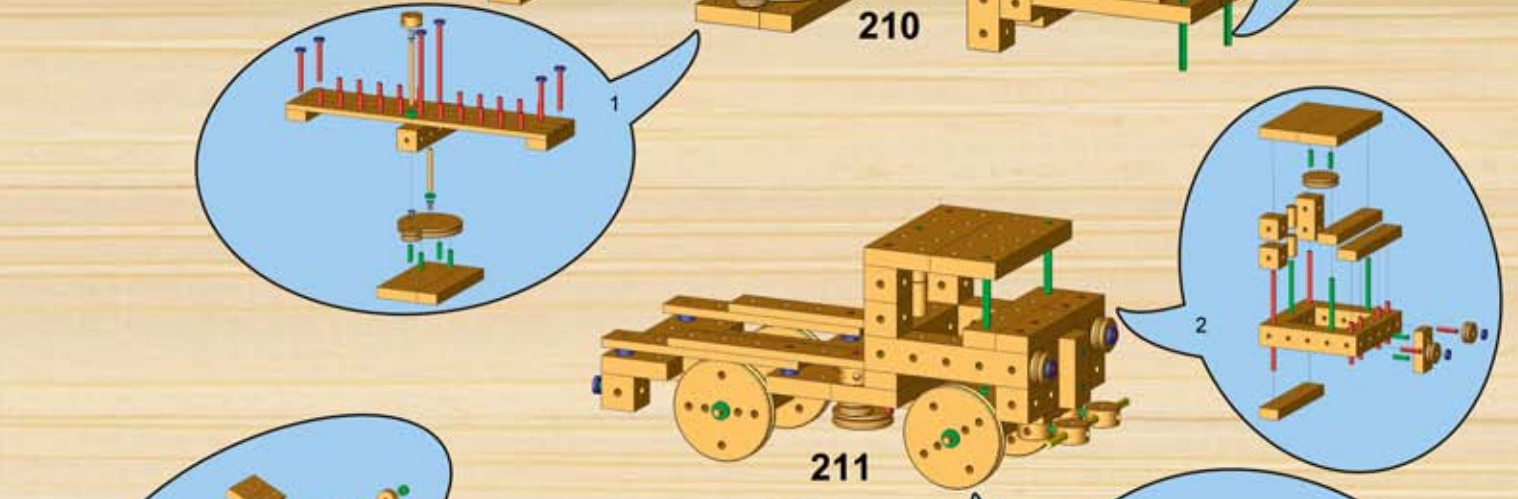

104

107

106

306

307

308

309

- (D)** ACHTUNG! Nicht für Kinder unter 3 Jahren geeignet: verschluckbare Kleinteile – Erstickungsgefahr
Die Klemmhülsen weisen zweckbedingt scharfe Grate auf, was bei falscher Handhabung zu kleinen Schnittverletzungen führen kann. Daher müssen Kinder vor Verwendung des Spielzeuges auf diese Gefahr hingewiesen werden.
- (GB)** ATTENTION! Not suitable for children under 36 months due to small pieces which may present a choking hazard - danger of suffocation
The clamping sleeves exhibit functionally sharp burrs, which can lead during wrong handling to small cuts. Therefore must be referred children before use of the toy to this danger.
- (F)** ATTENTION! Ne convient pas aux enfants de moins de 36 mois - contient des petits éléments. - danger d'asphyxie
Les fixations, pour remplir leur fonction, présentent des angles vifs; en cas de mauvaise utilisation, elles peuvent générer des coupures bénignes. Attirez donc l'attention des enfants sur ce danger avant utilisation.
- (I)** ATTENZIONE! Non adatto a bambini di età inferiore a 3 anni - contiene parti piccole - pericolo di soffocamento. - il pericolo dell'asfissia
I serrafilo per via della loro funzione hanno i margini non arrotondati; un uso non attento potrebbe provocare piccoli tagli. Perciò avvertite i bambini di questo pericolo prima dell'utilizzo del gioco.
- (NL)** WAARSCHUWING! Niet geschikt voor kinderen jonger dan 36 maanden - kleine onderdelen - verstikking
De klemhulzen hebben door het doel waarvoor ze bestemd zijn scherpe randen, hetgeen bij verkeerd gebruik kleine snijwonden tot gevolg kan hebben. Om deze reden dienen kinderen hierop attent te worden gemaakt voordat het speelgoed wordt benut.
- (E)** ADVERTENCIA! No es conveniente para ni os menores de 36 meses - pequeñas piezas - asfixia
Las boquillas de sujeción de acuerdo a su finalidad presentan bordes afilados, lo que en caso de manejo inadecuado puede ocasionar pequeñas heridas incisas. Antes de usar los juguetes advertir a los niños sobre este peligro.