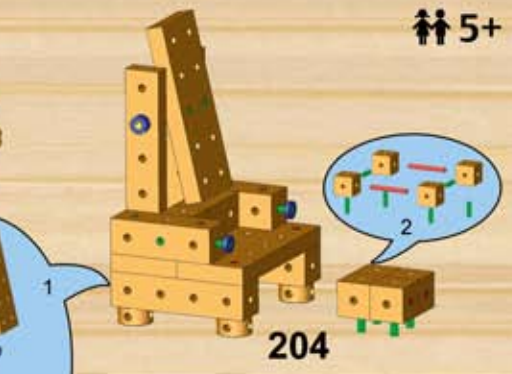

104

107

106

306

307

308

309

- (D)** ACHTUNG! Nicht für Kinder unter 3 Jahren geeignet: verschluckbare Kleinteile – Erstickungsgefahr
Die Klemmhülsen weisen zweckbedingt scharfe Grate auf, was bei falscher Handhabung zu kleinen Schnittverletzungen führen kann. Daher müssen Kinder vor Verwendung des Spielzeuges auf diese Gefahr hingewiesen werden.
- (GB)** ATTENTION! Not suitable for children under 36 months due to small pieces which may present a choking hazard - danger of suffocation
The clamping sleeves exhibit functionally sharp burrs, which can lead during wrong handling to small cuts. Therefore must be referred children before use of the toy to this danger.
- (F)** ATTENTION! Ne convient pas aux enfants de moins de 36 mois - contient des petits éléments. - danger d'asphyxie
Les fixations, pour remplir leur fonction, présentent des angles vifs; en cas de mauvaise utilisation, elles peuvent générer des coupures bénignes. Attirez donc l'attention des enfants sur ce danger avant utilisation.
- (I)** ATTENZIONE! Non adatto a bambini di età inferiore a 3 anni - contiene parti piccole - pericolo di soffocamento. - il pericolo dell'asfissia
I serrafilo per via della loro funzione hanno i margini non arrotondati; un uso non attento potrebbe provocare piccoli tagli. Perciò avvertite i bambini di questo pericolo prima dell'utilizzo del gioco.
- (NL)** WAARSCHUWING! Niet geschikt voor kinderen jonger dan 36 maanden - kleine onderdelen - verstikking
De klemhulzen hebben door het doel waarvoor ze bestemd zijn scherpe randen, hetgeen bij verkeerd gebruik kleine snijwonden tot gevolg kan hebben. Om deze reden dienen kinderen hierop attent te worden gemaakt voordat het speelgoed wordt benut.
- (E)** ADVERTENCIA! No es conveniente para ni os menores de 36 meses - pequeñas piezas - asfixia
Las boquillas de sujeción de acuerdo a su finalidad presentan bordes afilados, lo que en caso de manejo inadecuado puede ocasionar pequeñas heridas incisas. Antes de usar los juguetes advertir a los niños sobre este peligro.