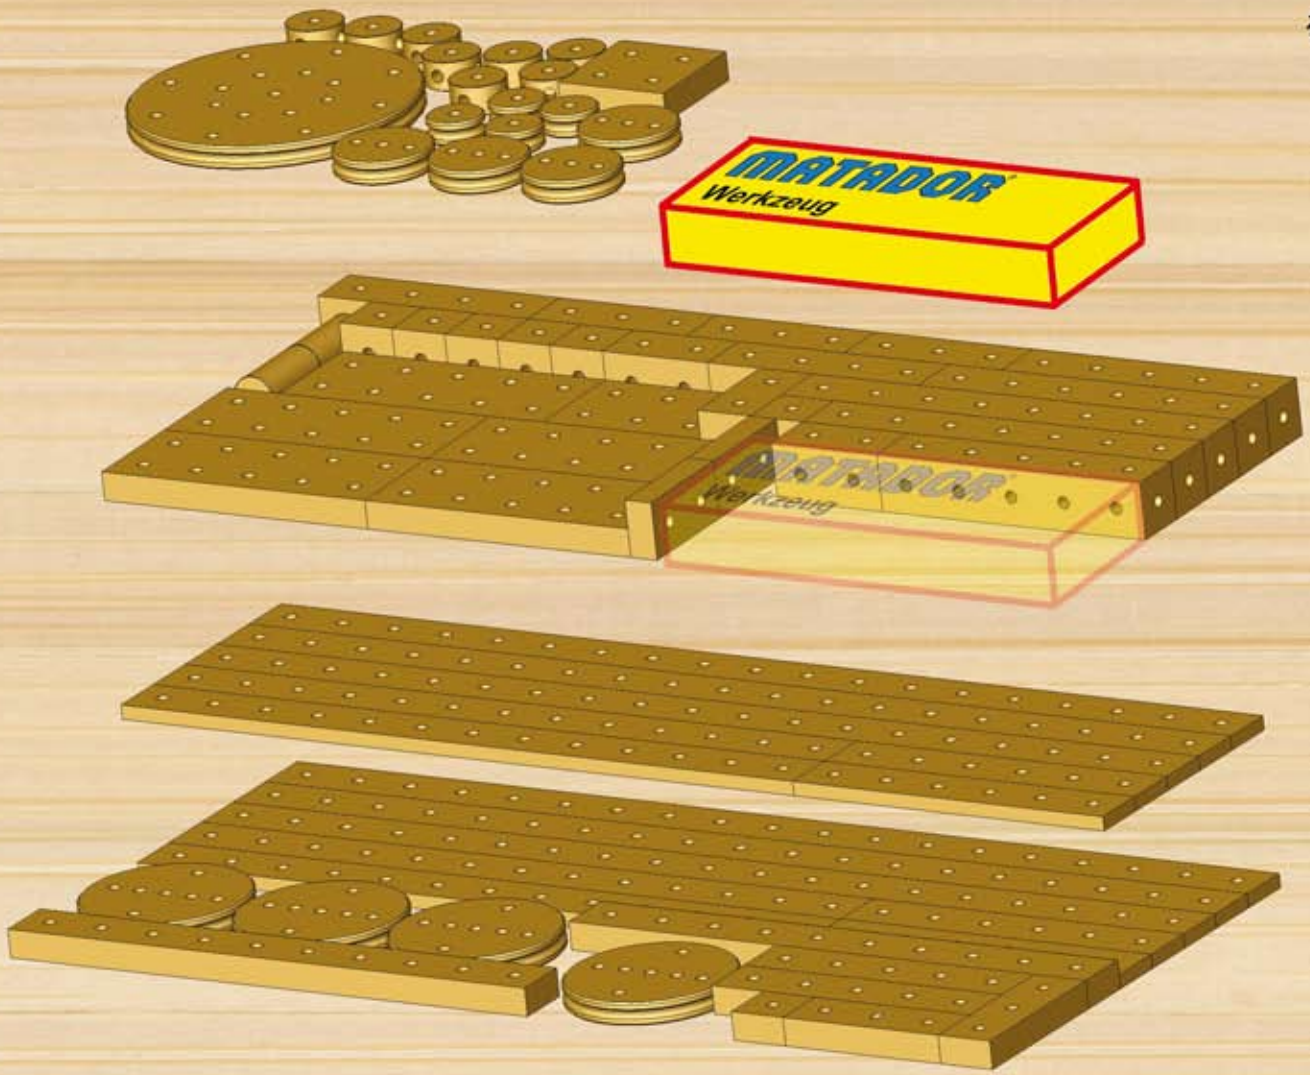

104

107

106

306

307

308

309

- (D)** ACHTUNG! Nicht für Kinder unter 3 Jahren geeignet: verschluckbare Kleinteile – Erstickungsgefahr
Die Klemmhülsen weisen zweckbedingt scharfe Grate auf, was bei falscher Handhabung zu kleinen Schnittverletzungen führen kann. Daher müssen Kinder vor Verwendung des Spielzeuges auf diese Gefahr hingewiesen werden.
- (GB)** ATTENTION! Not suitable for children under 36 months due to small pieces which may present a choking hazard - danger of suffocation
The clamping sleeves exhibit functionally sharp burrs, which can lead during wrong handling to small cuts. Therefore must be referred children before use of the toy to this danger.
- (F)** ATTENTION! Ne convient pas aux enfants de moins de 36 mois - contient des petits éléments. - danger d'asphyxie
Les fixations, pour remplir leur fonction, présentent des angles vifs; en cas de mauvaise utilisation, elles peuvent générer des coupures bénignes. Attirez donc l'attention des enfants sur ce danger avant utilisation.
- (I)** ATTENZIONE! Non adatto a bambini di età inferiore a 3 anni - contiene parti piccole - pericolo di soffocamento. - il pericolo dell'asfissia
I serrafilo per via della loro funzione hanno i margini non arrotondati; un uso non attento potrebbe provocare piccoli tagli. Perciò avvertite i bambini di questo pericolo prima dell'utilizzo del gioco.
- (NL)** WAARSCHUWING! Niet geschikt voor kinderen jonger dan 36 maanden - kleine onderdelen - verstikking
De klemhulzen hebben door het doel waarvoor ze bestemd zijn scherpe randen, hetgeen bij verkeerd gebruik kleine snijwonden tot gevolg kan hebben. Om deze reden dienen kinderen hierop attent te worden gemaakt voordat het speelgoed wordt benut.
- (E)** ADVERTENCIA! No es conveniente para ni os menores de 36 meses - pequeñas piezas - asfixia
Las boquillas de sujeción de acuerdo a su finalidad presentan bordes afilados, lo que en caso de manejo inadecuado puede ocasionar pequeñas heridas incisas. Antes de usar los juguetes advertir a los niños sobre este peligro.