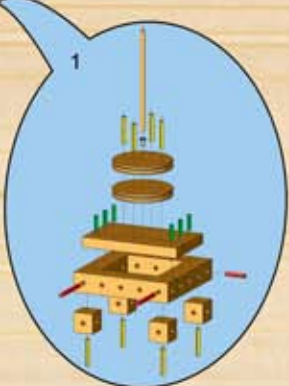

104

107

106

306

307

308

309

- (D)** ACHTUNG! Nicht für Kinder unter 3 Jahren geeignet: verschluckbare Kleinteile – Erstickungsgefahr
Die Klemmhülsen weisen zweckbedingt scharfe Grate auf, was bei falscher Handhabung zu kleinen Schnittverletzungen führen kann. Daher müssen Kinder vor Verwendung des Spielzeuges auf diese Gefahr hingewiesen werden.
- (GB)** ATTENTION! Not suitable for children under 36 months due to small pieces which may present a choking hazard - danger of suffocation
The clamping sleeves exhibit functionally sharp burrs, which can lead during wrong handling to small cuts. Therefore must be referred children before use of the toy to this danger.
- (F)** ATTENTION! Ne convient pas aux enfants de moins de 36 mois - contient des petits éléments. - danger d'asphyxie
Les fixations, pour remplir leur fonction, présentent des angles vifs; en cas de mauvaise utilisation, elles peuvent générer des coupures bénignes. Attirez donc l'attention des enfants sur ce danger avant utilisation.
- (I)** ATTENZIONE! Non adatto a bambini di età inferiore a 3 anni - contiene parti piccole - pericolo di soffocamento. - il pericolo dell'asfissia
I serrafilo per via della loro funzione hanno i margini non arrotondati; un uso non attento potrebbe provocare piccoli tagli. Perciò avvertite i bambini di questo pericolo prima dell'utilizzo del gioco.
- (NL)** WAARSCHUWING! Niet geschikt voor kinderen jonger dan 36 maanden - kleine onderdelen - verstikking
De klemhulzen hebben door het doel waarvoor ze bestemd zijn scherpe randen, hetgeen bij verkeerd gebruik kleine snijwonden tot gevolg kan hebben. Om deze reden dienen kinderen hierop attent te worden gemaakt voordat het speelgoed wordt benut.
- (E)** ADVERTENCIA! No es conveniente para ni os menores de 36 meses - pequeñas piezas - asfixia
Las boquillas de sujeción de acuerdo a su finalidad presentan bordes afilados, lo que en caso de manejo inadecuado puede ocasionar pequeñas heridas incisas. Antes de usar los juguetes advertir a los niños sobre este peligro.