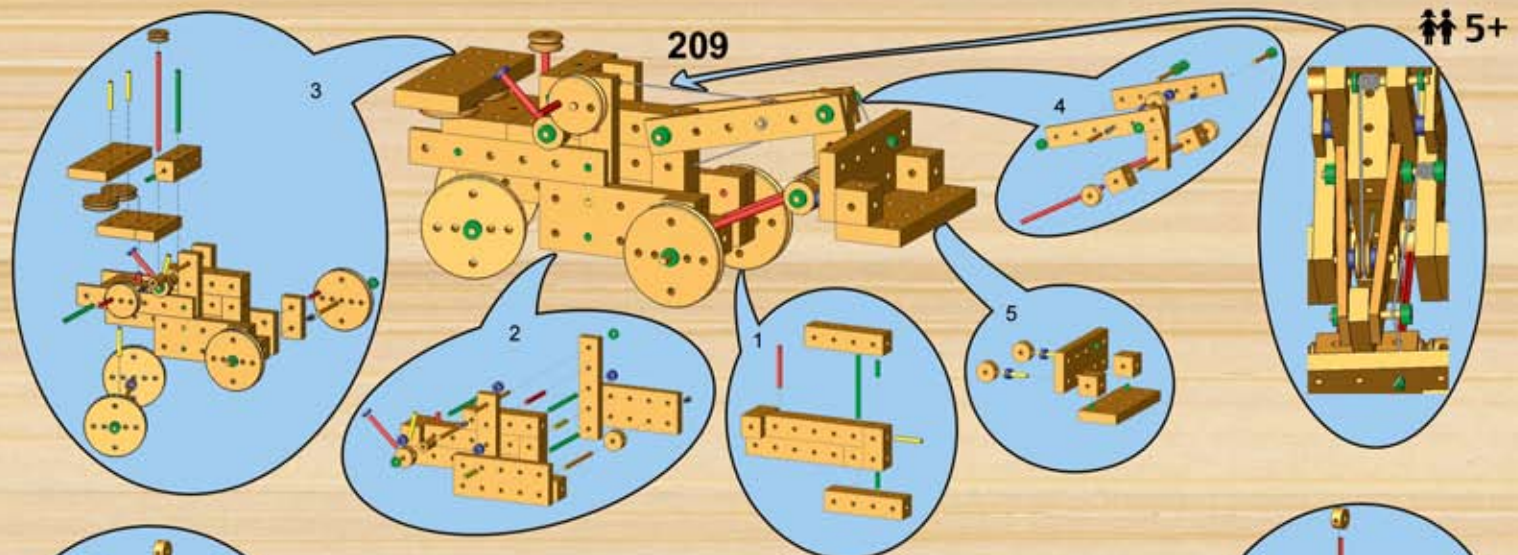

104

107

106

306

307

308

309

- (D)** ACHTUNG! Nicht für Kinder unter 3 Jahren geeignet: verschluckbare Kleinteile – Erstickungsgefahr
Die Klemmhülsen weisen zweckbedingt scharfe Grate auf, was bei falscher Handhabung zu kleinen Schnittverletzungen führen kann. Daher müssen Kinder vor Verwendung des Spielzeuges auf diese Gefahr hingewiesen werden.
- (GB)** ATTENTION! Not suitable for children under 36 months due to small pieces which may present a choking hazard - danger of suffocation
The clamping sleeves exhibit functionally sharp burrs, which can lead during wrong handling to small cuts. Therefore must be referred children before use of the toy to this danger.
- (F)** ATTENTION! Ne convient pas aux enfants de moins de 36 mois - contient des petits éléments. - danger d'asphyxie
Les fixations, pour remplir leur fonction, présentent des angles vifs; en cas de mauvaise utilisation, elles peuvent générer des coupures bénignes. Attirez donc l'attention des enfants sur ce danger avant utilisation.
- (I)** ATTENZIONE! Non adatto a bambini di età inferiore a 3 anni - contiene parti piccole - pericolo di soffocamento. - il pericolo dell'asfissia
I serrafilo per via della loro funzione hanno i margini non arrotondati; un uso non attento potrebbe provocare piccoli tagli. Perciò avvertite i bambini di questo pericolo prima dell'utilizzo del gioco.
- (NL)** WAARSCHUWING! Niet geschikt voor kinderen jonger dan 36 maanden - kleine onderdelen - verstikking
De klemhulzen hebben door het doel waarvoor ze bestemd zijn scherpe randen, hetgeen bij verkeerd gebruik kleine snijwonden tot gevolg kan hebben. Om deze reden dienen kinderen hierop attent te worden gemaakt voordat het speelgoed wordt benut.
- (E)** ADVERTENCIA! No es conveniente para ni os menores de 36 meses - pequeñas piezas - asfixia
Las boquillas de sujeción de acuerdo a su finalidad presentan bordes afilados, lo que en caso de manejo inadecuado puede ocasionar pequeñas heridas incisas. Antes de usar los juguetes advertir a los niños sobre este peligro.