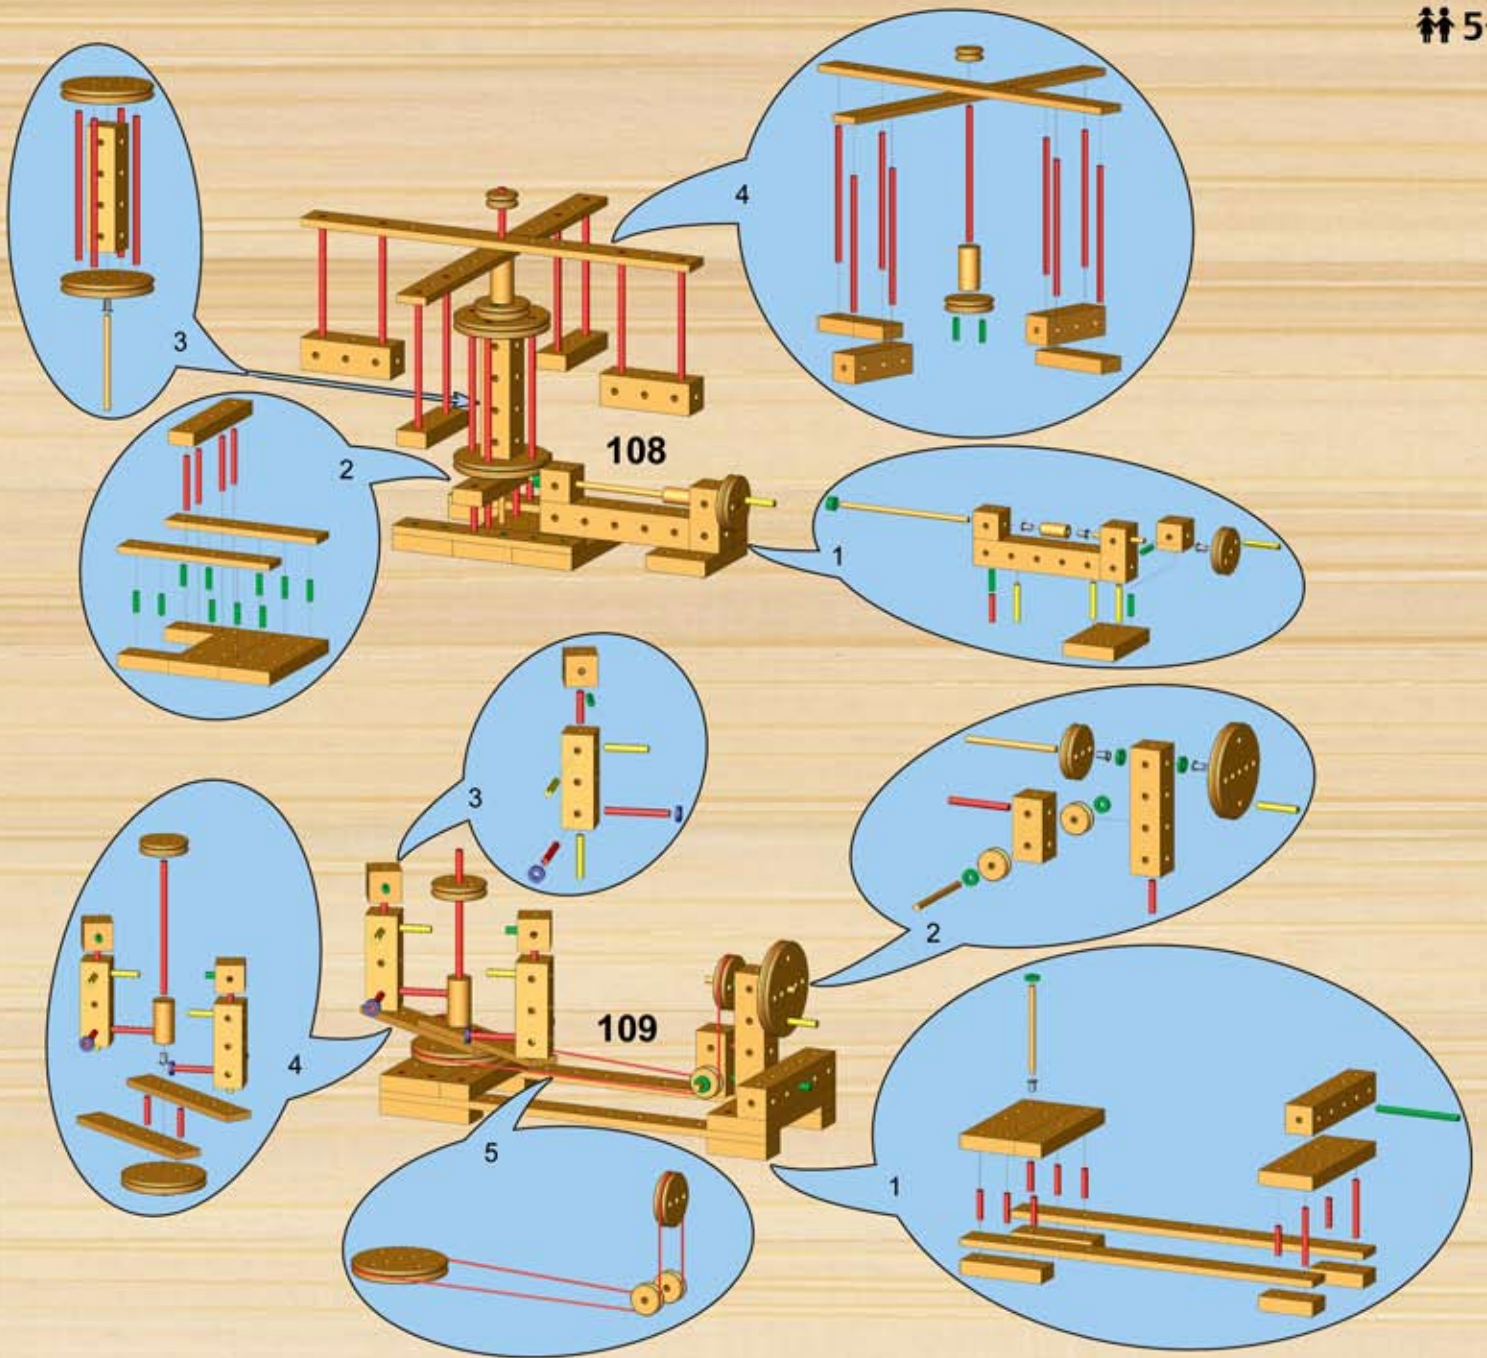

104

107

106

306

307

308

309

- (D)** ACHTUNG! Nicht für Kinder unter 3 Jahren geeignet: verschluckbare Kleinteile – Erstickungsgefahr
Die Klemmhülsen weisen zweckbedingt scharfe Grate auf, was bei falscher Handhabung zu kleinen Schnittverletzungen führen kann. Daher müssen Kinder vor Verwendung des Spielzeuges auf diese Gefahr hingewiesen werden.
- (GB)** ATTENTION! Not suitable for children under 36 months due to small pieces which may present a choking hazard - danger of suffocation
The clamping sleeves exhibit functionally sharp burrs, which can lead during wrong handling to small cuts. Therefore must be referred children before use of the toy to this danger.
- (F)** ATTENTION! Ne convient pas aux enfants de moins de 36 mois - contient des petits éléments. - danger d'asphyxie
Les fixations, pour remplir leur fonction, présentent des angles vifs; en cas de mauvaise utilisation, elles peuvent générer des coupures bénignes. Attirez donc l'attention des enfants sur ce danger avant utilisation.
- (I)** ATTENZIONE! Non adatto a bambini di età inferiore a 3 anni - contiene parti piccole - pericolo di soffocamento. - il pericolo dell'asfissia
I serrafilo per via della loro funzione hanno i margini non arrotondati; un uso non attento potrebbe provocare piccoli tagli. Perciò avvertite i bambini di questo pericolo prima dell'utilizzo del gioco.
- (NL)** WAARSCHUWING! Niet geschikt voor kinderen jonger dan 36 maanden - kleine onderdelen - verstikking
De klemhulzen hebben door het doel waarvoor ze bestemd zijn scherpe randen, hetgeen bij verkeerd gebruik kleine snijwonden tot gevolg kan hebben. Om deze reden dienen kinderen hierop attent te worden gemaakt voordat het speelgoed wordt benut.
- (E)** ADVERTENCIA! No es conveniente para ni os menores de 36 meses - pequeñas piezas - asfixia
Las boquillas de sujeción de acuerdo a su finalidad presentan bordes afilados, lo que en caso de manejo inadecuado puede ocasionar pequeñas heridas incisas. Antes de usar los juguetes advertir a los niños sobre este peligro.