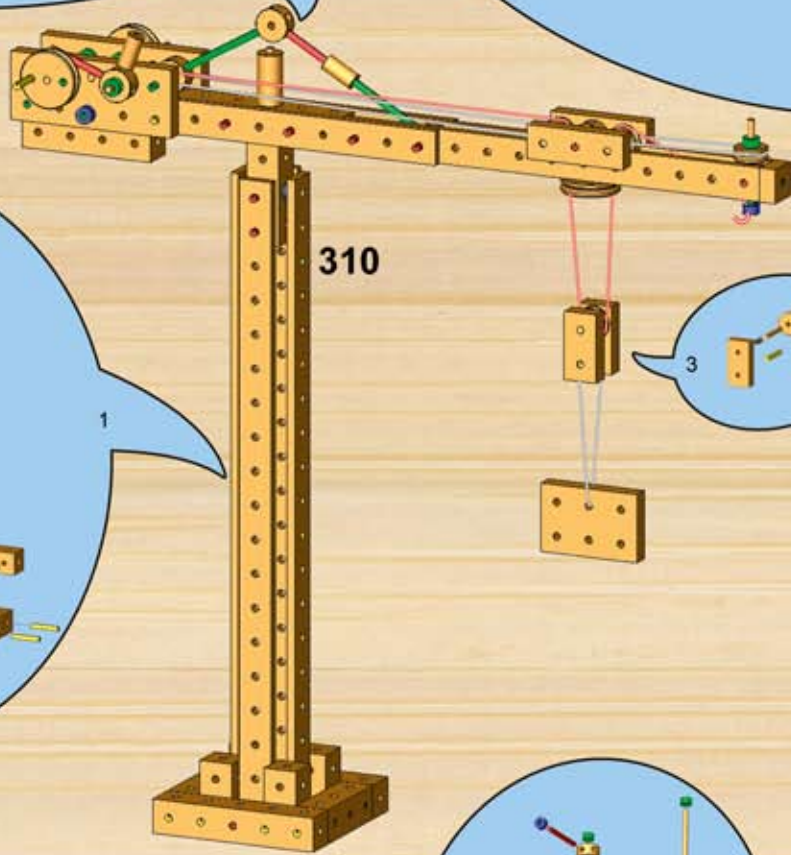

104

107

106

306

307

308

309

- (D)** ACHTUNG! Nicht für Kinder unter 3 Jahren geeignet: verschluckbare Kleinteile – Erstickungsgefahr
Die Klemmhülsen weisen zweckbedingt scharfe Grate auf, was bei falscher Handhabung zu kleinen Schnittverletzungen führen kann. Daher müssen Kinder vor Verwendung des Spielzeuges auf diese Gefahr hingewiesen werden.
- (GB)** ATTENTION! Not suitable for children under 36 months due to small pieces which may present a choking hazard - danger of suffocation
The clamping sleeves exhibit functionally sharp burrs, which can lead during wrong handling to small cuts. Therefore must be referred children before use of the toy to this danger.
- (F)** ATTENTION! Ne convient pas aux enfants de moins de 36 mois - contient des petits éléments. - danger d'asphyxie
Les fixations, pour remplir leur fonction, présentent des angles vifs; en cas de mauvaise utilisation, elles peuvent générer des coupures bénignes. Attirez donc l'attention des enfants sur ce danger avant utilisation.
- (I)** ATTENZIONE! Non adatto a bambini di età inferiore a 3 anni - contiene parti piccole - pericolo di soffocamento. - il pericolo dell'asfissia
I serrafilo per via della loro funzione hanno i margini non arrotondati; un uso non attento potrebbe provocare piccoli tagli. Perciò avvertite i bambini di questo pericolo prima dell'utilizzo del gioco.
- (NL)** WAARSCHUWING! Niet geschikt voor kinderen jonger dan 36 maanden - kleine onderdelen - verstikking
De klemhulzen hebben door het doel waarvoor ze bestemd zijn scherpe randen, hetgeen bij verkeerd gebruik kleine snijwonden tot gevolg kan hebben. Om deze reden dienen kinderen hierop attent te worden gemaakt voordat het speelgoed wordt benut.
- (E)** ADVERTENCIA! No es conveniente para ni os menores de 36 meses - pequeñas piezas - asfixia
Las boquillas de sujeción de acuerdo a su finalidad presentan bordes afilados, lo que en caso de manejo inadecuado puede ocasionar pequeñas heridas incisas. Antes de usar los juguetes advertir a los niños sobre este peligro.