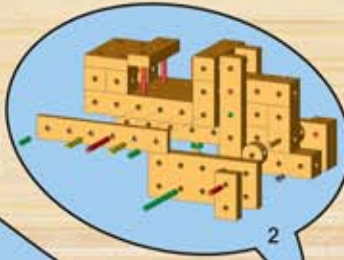

104

107

106

306

307

308

309

- (D)** ACHTUNG! Nicht für Kinder unter 3 Jahren geeignet: verschluckbare Kleinteile – Erstickungsgefahr
Die Klemmhülsen weisen zweckbedingt scharfe Grate auf, was bei falscher Handhabung zu kleinen Schnittverletzungen führen kann. Daher müssen Kinder vor Verwendung des Spielzeuges auf diese Gefahr hingewiesen werden.
- (GB)** ATTENTION! Not suitable for children under 36 months due to small pieces which may present a choking hazard - danger of suffocation
The clamping sleeves exhibit functionally sharp burrs, which can lead during wrong handling to small cuts. Therefore must be referred children before use of the toy to this danger.
- (F)** ATTENTION! Ne convient pas aux enfants de moins de 36 mois - contient des petits éléments. - danger d'asphyxie
Les fixations, pour remplir leur fonction, présentent des angles vifs; en cas de mauvaise utilisation, elles peuvent générer des coupures bénignes. Attirez donc l'attention des enfants sur ce danger avant utilisation.
- (I)** ATTENZIONE! Non adatto a bambini di età inferiore a 3 anni - contiene parti piccole - pericolo di soffocamento. - il pericolo dell'asfissia
I serrafilo per via della loro funzione hanno i margini non arrotondati; un uso non attento potrebbe provocare piccoli tagli. Perciò avvertite i bambini di questo pericolo prima dell'utilizzo del gioco.
- (NL)** WAARSCHUWING! Niet geschikt voor kinderen jonger dan 36 maanden - kleine onderdelen - verstikking
De klemhulzen hebben door het doel waarvoor ze bestemd zijn scherpe randen, hetgeen bij verkeerd gebruik kleine snijwonden tot gevolg kan hebben. Om deze reden dienen kinderen hierop attent te worden gemaakt voordat het speelgoed wordt benut.
- (E)** ADVERTENCIA! No es conveniente para ni os menores de 36 meses - pequeñas piezas - asfixia
Las boquillas de sujeción de acuerdo a su finalidad presentan bordes afilados, lo que en caso de manejo inadecuado puede ocasionar pequeñas heridas incisas. Antes de usar los juguetes advertir a los niños sobre este peligro.