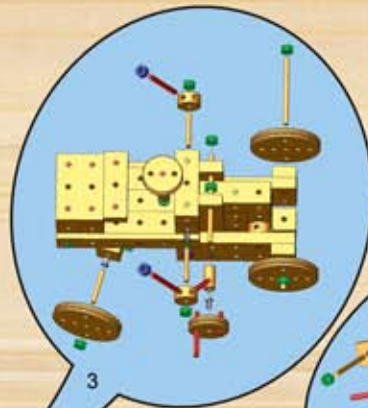

104

107

106

306

307

308

309

- (D)** ACHTUNG! Nicht für Kinder unter 3 Jahren geeignet: verschluckbare Kleinteile – Erstickungsgefahr
Die Klemmhülsen weisen zweckbedingt scharfe Grate auf, was bei falscher Handhabung zu kleinen Schnittverletzungen führen kann. Daher müssen Kinder vor Verwendung des Spielzeuges auf diese Gefahr hingewiesen werden.
- (GB)** ATTENTION! Not suitable for children under 36 months due to small pieces which may present a choking hazard - danger of suffocation
The clamping sleeves exhibit functionally sharp burrs, which can lead during wrong handling to small cuts. Therefore must be referred children before use of the toy to this danger.
- (F)** ATTENTION! Ne convient pas aux enfants de moins de 36 mois - contient des petits éléments. - danger d'asphyxie
Les fixations, pour remplir leur fonction, présentent des angles vifs; en cas de mauvaise utilisation, elles peuvent générer des coupures bénignes. Attirez donc l'attention des enfants sur ce danger avant utilisation.
- (I)** ATTENZIONE! Non adatto a bambini di età inferiore a 3 anni - contiene parti piccole - pericolo di soffocamento. - il pericolo dell'asfissia
I serrafilo per via della loro funzione hanno i margini non arrotondati; un uso non attento potrebbe provocare piccoli tagli. Perciò avvertite i bambini di questo pericolo prima dell'utilizzo del gioco.
- (NL)** WAARSCHUWING! Niet geschikt voor kinderen jonger dan 36 maanden - kleine onderdelen - verstikking
De klemhulzen hebben door het doel waarvoor ze bestemd zijn scherpe randen, hetgeen bij verkeerd gebruik kleine snijwonden tot gevolg kan hebben. Om deze reden dienen kinderen hierop attent te worden gemaakt voordat het speelgoed wordt benut.
- (E)** ADVERTENCIA! No es conveniente para ni os menores de 36 meses - pequeñas piezas - asfixia
Las boquillas de sujeción de acuerdo a su finalidad presentan bordes afilados, lo que en caso de manejo inadecuado puede ocasionar pequeñas heridas incisas. Antes de usar los juguetes advertir a los niños sobre este peligro.