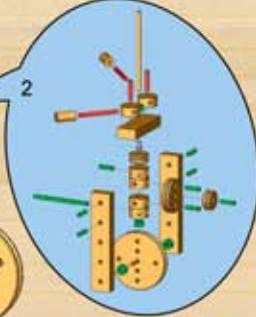

104

107

106

306

307

308

309

- (D)** ACHTUNG! Nicht für Kinder unter 3 Jahren geeignet: verschluckbare Kleinteile – Erstickungsgefahr
Die Klemmhülsen weisen zweckbedingt scharfe Grate auf, was bei falscher Handhabung zu kleinen Schnittverletzungen führen kann. Daher müssen Kinder vor Verwendung des Spielzeuges auf diese Gefahr hingewiesen werden.
- (GB)** ATTENTION! Not suitable for children under 36 months due to small pieces which may present a choking hazard - danger of suffocation
The clamping sleeves exhibit functionally sharp burrs, which can lead during wrong handling to small cuts. Therefore must be referred children before use of the toy to this danger.
- (F)** ATTENTION! Ne convient pas aux enfants de moins de 36 mois - contient des petits éléments. - danger d'asphyxie
Les fixations, pour remplir leur fonction, présentent des angles vifs; en cas de mauvaise utilisation, elles peuvent générer des coupures bénignes. Attirez donc l'attention des enfants sur ce danger avant utilisation.
- (I)** ATTENZIONE! Non adatto a bambini di età inferiore a 3 anni - contiene parti piccole - pericolo di soffocamento. - il pericolo dell'asfissia
I serrafilo per via della loro funzione hanno i margini non arrotondati; un uso non attento potrebbe provocare piccoli tagli. Perciò avvertite i bambini di questo pericolo prima dell'utilizzo del gioco.
- (NL)** WAARSCHUWING! Niet geschikt voor kinderen jonger dan 36 maanden - kleine onderdelen - verstikking
De klemhulzen hebben door het doel waarvoor ze bestemd zijn scherpe randen, hetgeen bij verkeerd gebruik kleine snijwonden tot gevolg kan hebben. Om deze reden dienen kinderen hierop attent te worden gemaakt voordat het speelgoed wordt benut.
- (E)** ADVERTENCIA! No es conveniente para ni os menores de 36 meses - pequeñas piezas - asfixia
Las boquillas de sujeción de acuerdo a su finalidad presentan bordes afilados, lo que en caso de manejo inadecuado puede ocasionar pequeñas heridas incisas. Antes de usar los juguetes advertir a los niños sobre este peligro.