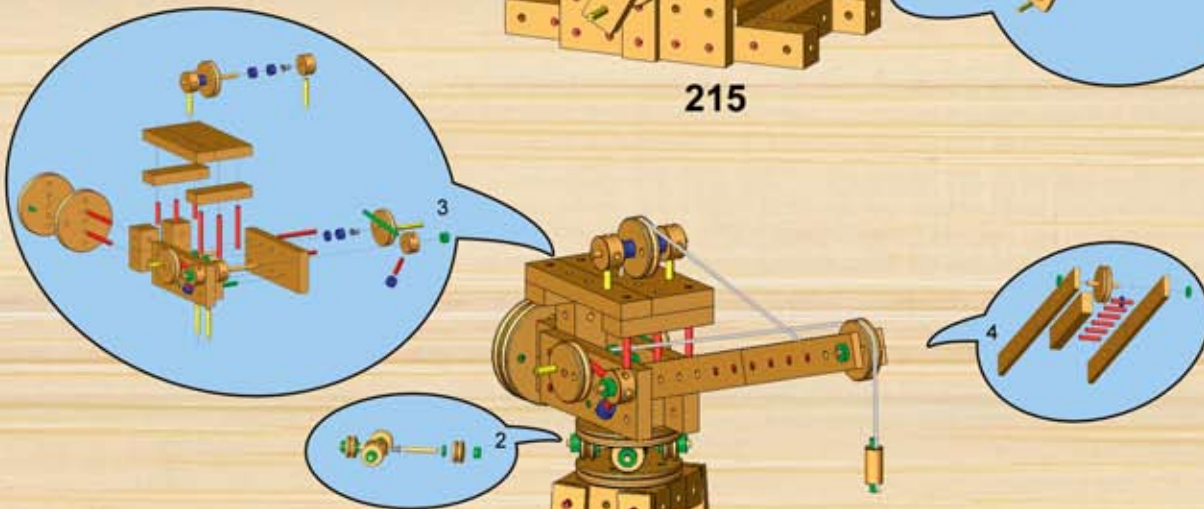

104

107

106

306

307

308

309

- (D)** ACHTUNG! Nicht für Kinder unter 3 Jahren geeignet: verschluckbare Kleinteile – Erstickungsgefahr
Die Klemmhülsen weisen zweckbedingt scharfe Grate auf, was bei falscher Handhabung zu kleinen Schnittverletzungen führen kann. Daher müssen Kinder vor Verwendung des Spielzeuges auf diese Gefahr hingewiesen werden.
- (GB)** ATTENTION! Not suitable for children under 36 months due to small pieces which may present a choking hazard - danger of suffocation
The clamping sleeves exhibit functionally sharp burrs, which can lead during wrong handling to small cuts. Therefore must be referred children before use of the toy to this danger.
- (F)** ATTENTION! Ne convient pas aux enfants de moins de 36 mois - contient des petits éléments. - danger d'asphyxie
Les fixations, pour remplir leur fonction, présentent des angles vifs; en cas de mauvaise utilisation, elles peuvent générer des coupures bénignes. Attirez donc l'attention des enfants sur ce danger avant utilisation.
- (I)** ATTENZIONE! Non adatto a bambini di età inferiore a 3 anni - contiene parti piccole - pericolo di soffocamento. - il pericolo dell'asfissia
I serrafilo per via della loro funzione hanno i margini non arrotondati; un uso non attento potrebbe provocare piccoli tagli. Perciò avvertite i bambini di questo pericolo prima dell'utilizzo del gioco.
- (NL)** WAARSCHUWING! Niet geschikt voor kinderen jonger dan 36 maanden - kleine onderdelen - verstikking
De klemhulzen hebben door het doel waarvoor ze bestemd zijn scherpe randen, hetgeen bij verkeerd gebruik kleine snijwonden tot gevolg kan hebben. Om deze reden dienen kinderen hierop attent te worden gemaakt voordat het speelgoed wordt benut.
- (E)** ADVERTENCIA! No es conveniente para ni os menores de 36 meses - pequeñas piezas - asfixia
Las boquillas de sujeción de acuerdo a su finalidad presentan bordes afilados, lo que en caso de manejo inadecuado puede ocasionar pequeñas heridas incisas. Antes de usar los juguetes advertir a los niños sobre este peligro.