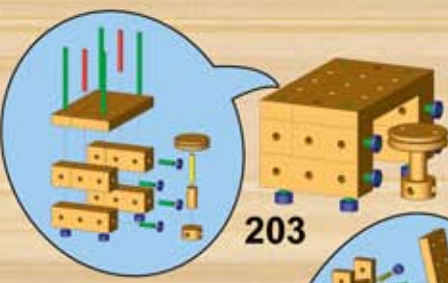

104

107

106

306

307

308

309

- (D)** ACHTUNG! Nicht für Kinder unter 3 Jahren geeignet: verschluckbare Kleinteile – Erstickungsgefahr
Die Klemmhülsen weisen zweckbedingt scharfe Grate auf, was bei falscher Handhabung zu kleinen Schnittverletzungen führen kann. Daher müssen Kinder vor Verwendung des Spielzeuges auf diese Gefahr hingewiesen werden.
- (GB)** ATTENTION! Not suitable for children under 36 months due to small pieces which may present a choking hazard - danger of suffocation
The clamping sleeves exhibit functionally sharp burrs, which can lead during wrong handling to small cuts. Therefore must be referred children before use of the toy to this danger.
- (F)** ATTENTION! Ne convient pas aux enfants de moins de 36 mois - contient des petits éléments. - danger d'asphyxie
Les fixations, pour remplir leur fonction, présentent des angles vifs; en cas de mauvaise utilisation, elles peuvent générer des coupures bénignes. Attirez donc l'attention des enfants sur ce danger avant utilisation.
- (I)** ATTENZIONE! Non adatto a bambini di età inferiore a 3 anni - contiene parti piccole - pericolo di soffocamento. - il pericolo dell'asfissia
I serrafilo per via della loro funzione hanno i margini non arrotondati; un uso non attento potrebbe provocare piccoli tagli. Perciò avvertite i bambini di questo pericolo prima dell'utilizzo del gioco.
- (NL)** WAARSCHUWING! Niet geschikt voor kinderen jonger dan 36 maanden - kleine onderdelen - verstikking
De klemhulzen hebben door het doel waarvoor ze bestemd zijn scherpe randen, hetgeen bij verkeerd gebruik kleine snijwonden tot gevolg kan hebben. Om deze reden dienen kinderen hierop attent te worden gemaakt voordat het speelgoed wordt benut.
- (E)** ADVERTENCIA! No es conveniente para ni os menores de 36 meses - pequeñas piezas - asfixia
Las boquillas de sujeción de acuerdo a su finalidad presentan bordes afilados, lo que en caso de manejo inadecuado puede ocasionar pequeñas heridas incisas. Antes de usar los juguetes advertir a los niños sobre este peligro.