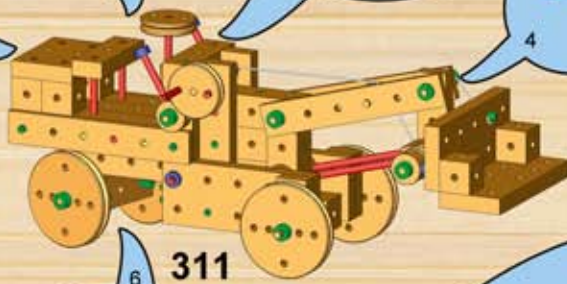

104

107

106

306

307

308

309

- (D)** ACHTUNG! Nicht für Kinder unter 3 Jahren geeignet: verschluckbare Kleinteile – Erstickungsgefahr
Die Klemmhülsen weisen zweckbedingt scharfe Grate auf, was bei falscher Handhabung zu kleinen Schnittverletzungen führen kann. Daher müssen Kinder vor Verwendung des Spielzeuges auf diese Gefahr hingewiesen werden.
- (GB)** ATTENTION! Not suitable for children under 36 months due to small pieces which may present a choking hazard - danger of suffocation
The clamping sleeves exhibit functionally sharp burrs, which can lead during wrong handling to small cuts. Therefore must be referred children before use of the toy to this danger.
- (F)** ATTENTION! Ne convient pas aux enfants de moins de 36 mois - contient des petits éléments. - danger d'asphyxie
Les fixations, pour remplir leur fonction, présentent des angles vifs; en cas de mauvaise utilisation, elles peuvent générer des coupures bénignes. Attirez donc l'attention des enfants sur ce danger avant utilisation.
- (I)** ATTENZIONE! Non adatto a bambini di età inferiore a 3 anni - contiene parti piccole - pericolo di soffocamento. - il pericolo dell'asfissia
I serrafilo per via della loro funzione hanno i margini non arrotondati; un uso non attento potrebbe provocare piccoli tagli. Perciò avvertite i bambini di questo pericolo prima dell'utilizzo del gioco.
- (NL)** WAARSCHUWING! Niet geschikt voor kinderen jonger dan 36 maanden - kleine onderdelen - verstikking
De klemhulzen hebben door het doel waarvoor ze bestemd zijn scherpe randen, hetgeen bij verkeerd gebruik kleine snijwonden tot gevolg kan hebben. Om deze reden dienen kinderen hierop attent te worden gemaakt voordat het speelgoed wordt benut.
- (E)** ADVERTENCIA! No es conveniente para ni os menores de 36 meses - pequeñas piezas - asfixia
Las boquillas de sujeción de acuerdo a su finalidad presentan bordes afilados, lo que en caso de manejo inadecuado puede ocasionar pequeñas heridas incisas. Antes de usar los juguetes advertir a los niños sobre este peligro.