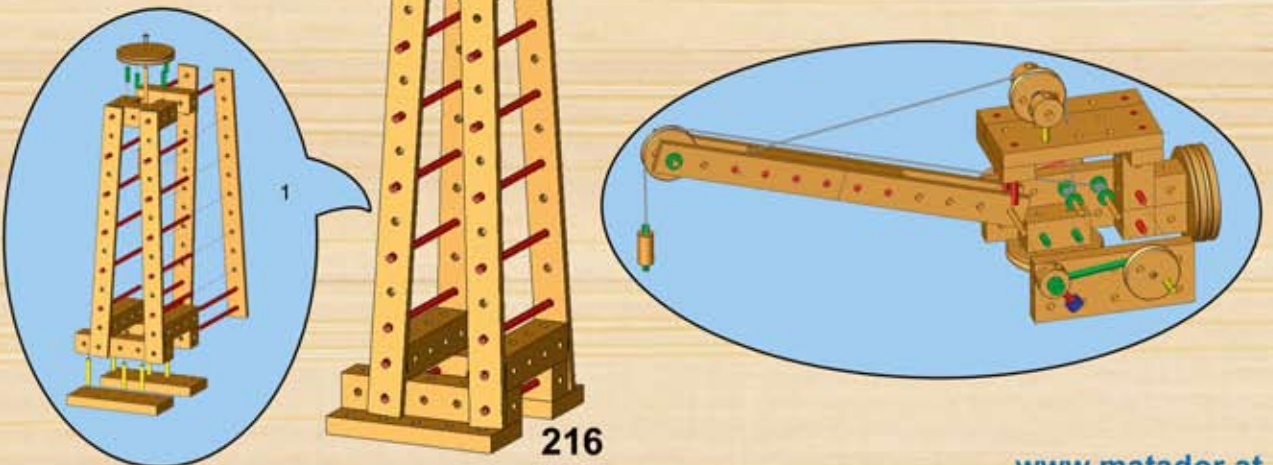

104

107

106

306

307

308

309

- (D)** ACHTUNG! Nicht für Kinder unter 3 Jahren geeignet: verschluckbare Kleinteile – Erstickungsgefahr
Die Klemmhülsen weisen zweckbedingt scharfe Grate auf, was bei falscher Handhabung zu kleinen Schnittverletzungen führen kann. Daher müssen Kinder vor Verwendung des Spielzeuges auf diese Gefahr hingewiesen werden.
- (GB)** ATTENTION! Not suitable for children under 36 months due to small pieces which may present a choking hazard - danger of suffocation
The clamping sleeves exhibit functionally sharp burrs, which can lead during wrong handling to small cuts. Therefore must be referred children before use of the toy to this danger.
- (F)** ATTENTION! Ne convient pas aux enfants de moins de 36 mois - contient des petits éléments. - danger d'asphyxie
Les fixations, pour remplir leur fonction, présentent des angles vifs; en cas de mauvaise utilisation, elles peuvent générer des coupures bénignes. Attirez donc l'attention des enfants sur ce danger avant utilisation.
- (I)** ATTENZIONE! Non adatto a bambini di età inferiore a 3 anni - contiene parti piccole - pericolo di soffocamento. - il pericolo dell'asfissia
I serrafilo per via della loro funzione hanno i margini non arrotondati; un uso non attento potrebbe provocare piccoli tagli. Perciò avvertite i bambini di questo pericolo prima dell'utilizzo del gioco.
- (NL)** WAARSCHUWING! Niet geschikt voor kinderen jonger dan 36 maanden - kleine onderdelen - verstikking
De klemhulzen hebben door het doel waarvoor ze bestemd zijn scherpe randen, hetgeen bij verkeerd gebruik kleine snijwonden tot gevolg kan hebben. Om deze reden dienen kinderen hierop attent te worden gemaakt voordat het speelgoed wordt benut.
- (E)** ADVERTENCIA! No es conveniente para ni os menores de 36 meses - pequeñas piezas - asfixia
Las boquillas de sujeción de acuerdo a su finalidad presentan bordes afilados, lo que en caso de manejo inadecuado puede ocasionar pequeñas heridas incisas. Antes de usar los juguetes advertir a los niños sobre este peligro.