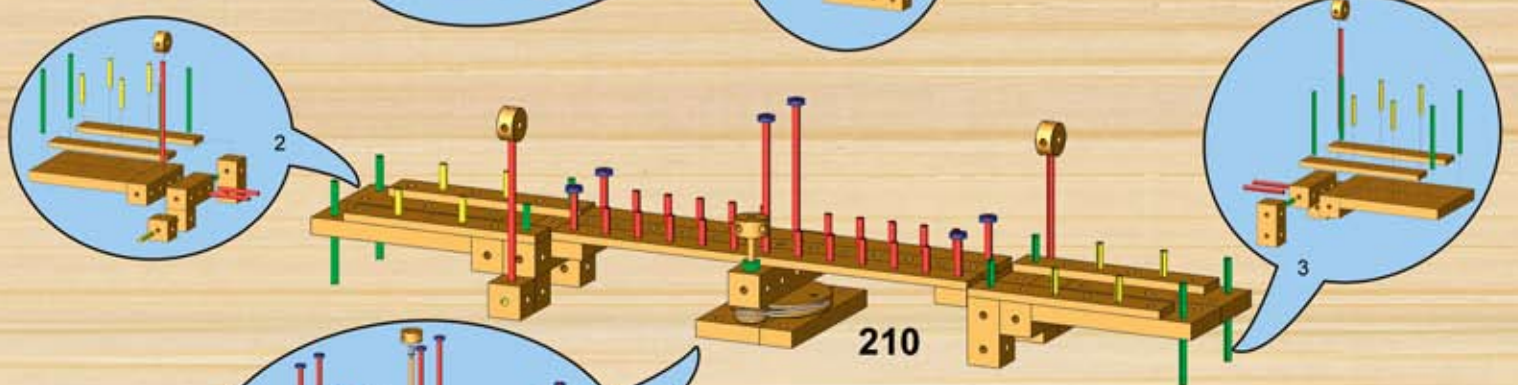

104

107

106

306

307

308

309

- (D)** ACHTUNG! Nicht für Kinder unter 3 Jahren geeignet: verschluckbare Kleinteile – Erstickungsgefahr
Die Klemmhülsen weisen zweckbedingt scharfe Grate auf, was bei falscher Handhabung zu kleinen Schnittverletzungen führen kann. Daher müssen Kinder vor Verwendung des Spielzeuges auf diese Gefahr hingewiesen werden.
- (GB)** ATTENTION! Not suitable for children under 36 months due to small pieces which may present a choking hazard - danger of suffocation
The clamping sleeves exhibit functionally sharp burrs, which can lead during wrong handling to small cuts. Therefore must be referred children before use of the toy to this danger.
- (F)** ATTENTION! Ne convient pas aux enfants de moins de 36 mois - contient des petits éléments. - danger d'asphyxie
Les fixations, pour remplir leur fonction, présentent des angles vifs; en cas de mauvaise utilisation, elles peuvent générer des coupures bénignes. Attirez donc l'attention des enfants sur ce danger avant utilisation.
- (I)** ATTENZIONE! Non adatto a bambini di età inferiore a 3 anni - contiene parti piccole - pericolo di soffocamento. - il pericolo dell'asfissia
I serrafilo per via della loro funzione hanno i margini non arrotondati; un uso non attento potrebbe provocare piccoli tagli. Perciò avvertite i bambini di questo pericolo prima dell'utilizzo del gioco.
- (NL)** WAARSCHUWING! Niet geschikt voor kinderen jonger dan 36 maanden - kleine onderdelen - verstikking
De klemhulzen hebben door het doel waarvoor ze bestemd zijn scherpe randen, hetgeen bij verkeerd gebruik kleine snijwonden tot gevolg kan hebben. Om deze reden dienen kinderen hierop attent te worden gemaakt voordat het speelgoed wordt benut.
- (E)** ADVERTENCIA! No es conveniente para ni os menores de 36 meses - pequeñas piezas - asfixia
Las boquillas de sujeción de acuerdo a su finalidad presentan bordes afilados, lo que en caso de manejo inadecuado puede ocasionar pequeñas heridas incisas. Antes de usar los juguetes advertir a los niños sobre este peligro.