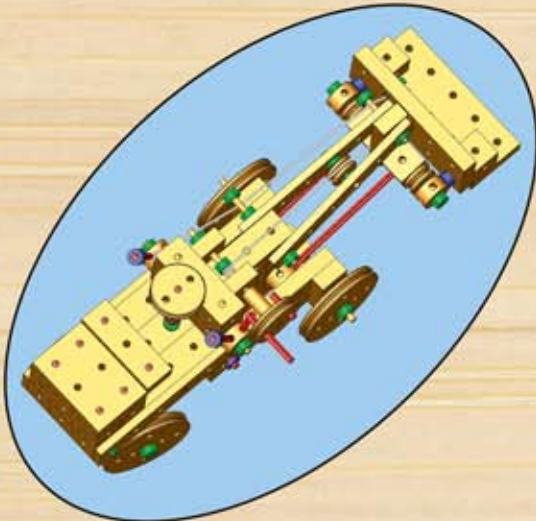

104

107

106

306

307

308

309

- (D)** ACHTUNG! Nicht für Kinder unter 3 Jahren geeignet: verschluckbare Kleinteile – Erstickungsgefahr
Die Klemmhülsen weisen zweckbedingt scharfe Grate auf, was bei falscher Handhabung zu kleinen Schnittverletzungen führen kann. Daher müssen Kinder vor Verwendung des Spielzeuges auf diese Gefahr hingewiesen werden.
- (GB)** ATTENTION! Not suitable for children under 36 months due to small pieces which may present a choking hazard - danger of suffocation
The clamping sleeves exhibit functionally sharp burrs, which can lead during wrong handling to small cuts. Therefore must be referred children before use of the toy to this danger.
- (F)** ATTENTION! Ne convient pas aux enfants de moins de 36 mois - contient des petits éléments. - danger d'asphyxie
Les fixations, pour remplir leur fonction, présentent des angles vifs; en cas de mauvaise utilisation, elles peuvent générer des coupures bénignes. Attirez donc l'attention des enfants sur ce danger avant utilisation.
- (I)** ATTENZIONE! Non adatto a bambini di età inferiore a 3 anni - contiene parti piccole - pericolo di soffocamento. - il pericolo dell'asfissia
I serrafilo per via della loro funzione hanno i margini non arrotondati; un uso non attento potrebbe provocare piccoli tagli. Perciò avvertite i bambini di questo pericolo prima dell'utilizzo del gioco.
- (NL)** WAARSCHUWING! Niet geschikt voor kinderen jonger dan 36 maanden - kleine onderdelen - verstikking
De klemhulzen hebben door het doel waarvoor ze bestemd zijn scherpe randen, hetgeen bij verkeerd gebruik kleine snijwonden tot gevolg kan hebben. Om deze reden dienen kinderen hierop attent te worden gemaakt voordat het speelgoed wordt benut.
- (E)** ADVERTENCIA! No es conveniente para ni os menores de 36 meses - pequeñas piezas - asfixia
Las boquillas de sujeción de acuerdo a su finalidad presentan bordes afilados, lo que en caso de manejo inadecuado puede ocasionar pequeñas heridas incisas. Antes de usar los juguetes advertir a los niños sobre este peligro.