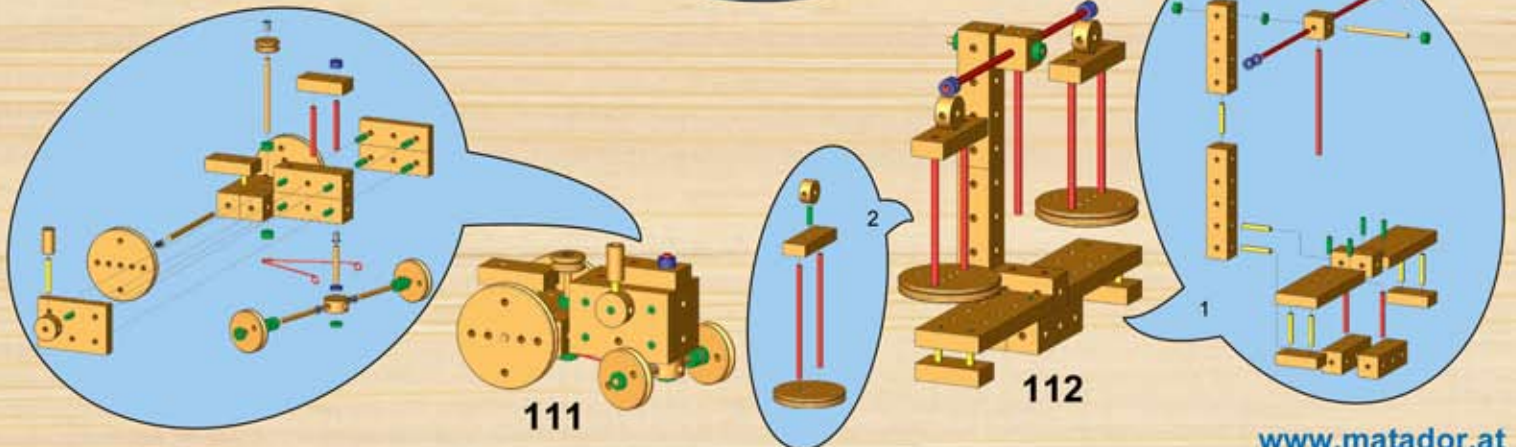

104

107

106

306

307

308

309

- (D)** ACHTUNG! Nicht für Kinder unter 3 Jahren geeignet: verschluckbare Kleinteile – Erstickungsgefahr
Die Klemmhülsen weisen zweckbedingt scharfe Grate auf, was bei falscher Handhabung zu kleinen Schnittverletzungen führen kann. Daher müssen Kinder vor Verwendung des Spielzeuges auf diese Gefahr hingewiesen werden.
- (GB)** ATTENTION! Not suitable for children under 36 months due to small pieces which may present a choking hazard - danger of suffocation
The clamping sleeves exhibit functionally sharp burrs, which can lead during wrong handling to small cuts. Therefore must be referred children before use of the toy to this danger.
- (F)** ATTENTION! Ne convient pas aux enfants de moins de 36 mois - contient des petits éléments. - danger d'asphyxie
Les fixations, pour remplir leur fonction, présentent des angles vifs; en cas de mauvaise utilisation, elles peuvent générer des coupures bénignes. Attirez donc l'attention des enfants sur ce danger avant utilisation.
- (I)** ATTENZIONE! Non adatto a bambini di età inferiore a 3 anni - contiene parti piccole - pericolo di soffocamento. - il pericolo dell'asfissia
I serrafilo per via della loro funzione hanno i margini non arrotondati; un uso non attento potrebbe provocare piccoli tagli. Perciò avvertite i bambini di questo pericolo prima dell'utilizzo del gioco.
- (NL)** WAARSCHUWING! Niet geschikt voor kinderen jonger dan 36 maanden - kleine onderdelen - verstikking
De klemhulzen hebben door het doel waarvoor ze bestemd zijn scherpe randen, hetgeen bij verkeerd gebruik kleine snijwonden tot gevolg kan hebben. Om deze reden dienen kinderen hierop attent te worden gemaakt voordat het speelgoed wordt benut.
- (E)** ADVERTENCIA! No es conveniente para ni os menores de 36 meses - pequeñas piezas - asfixia
Las boquillas de sujeción de acuerdo a su finalidad presentan bordes afilados, lo que en caso de manejo inadecuado puede ocasionar pequeñas heridas incisas. Antes de usar los juguetes advertir a los niños sobre este peligro.