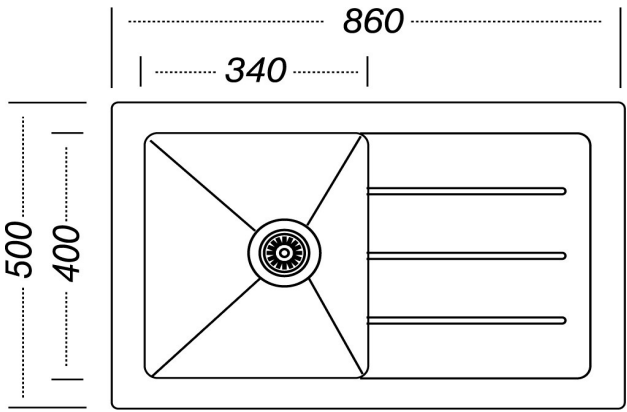

respekta Glasspüle

NEWYORK 86x50

- Glasspüle mit 1 Becken und Abtropffläche
- reversibel einbaubar
- 2 Hahnlöcher durchgestoßen
- inkl. Korbventil
- inkl. Excentergarnitur
- inkl. Ab- und Überlaufgarnitur
- Glasqualität: ESG
- Glasstärke: 8 mm
- Temperaturbeständigkeit: bis 180° C
- max. Gewichtsbelastung: 100 kg
- Stahlqualität: 304
- Stahlstärke in mm: 1
- Beckentiefe: 210 mm
- für 50 cm Unterschrank

Abmessungen / Gewicht:

• HxBxT in cm / kg:	21 x 86 x 50	/ 7,75
mit Verpackung:	23 x 96 x 60	/ 9

EAN Codes:	Schwarz	4260407696121
	Weiß	4260407696138