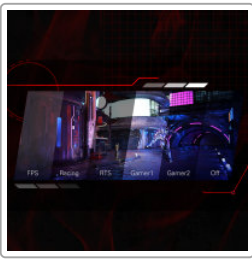

6 Games mode

Passen Sie Ihren Monitor mit einem Tastenklick an Ihr Spiel an. Wechseln Sie zwischen den integrierten Voreinstellungen für FPS-, Renn- oder RTS-Spiele oder legen Sie Ihre eigenen idealen Bedingungen fest und speichern Sie diese. Das AOC Settings KeyPad macht den Wechsel zwischen Profilen oder das Anpassen von Merkmalen schnell und einfach.