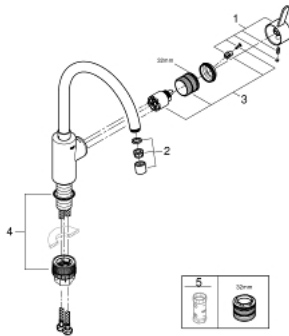

## 32 843 002 EUROSMART COSMOPOLITAN EUROSMART COSMOPOLITAN EINHAND-SPÜLTISCHBATTERIE, 1/2"

### PRODUKTBESCHREIBUNG

- hoher Auslauf
- Einlochmontage
- **GROHE StarLight** Oberfläche
- **GROHE SilkMove** 35 mm Keramik-Kartusche
- **GROHE Zero** getrennte innenliegende Wasserwege – kein Kontakt mit Blei oder Nickel innerhalb der Armatur
- Mousseur
- variabel einstellbare Mengenbegrenzung
- schwenkbarer Rohauslauf
- **Schwenkbereich wählbar: 0° / 150°**
- flexible Anschlusschläuche
- **GROHE FastFixation** Schnellbefestigungssystem

32 843 002 **EUROSMART COSMOPOLITAN EUROSMART COSMOPOLITAN EINHAND-  
SPÜLTISCHBATTERIE, 1/2"**

**ERSATZTEILE**

- 1: Hebel (Order-nr. 46683000)
- 2: Mousseur (Order-nr. 48418000)
- 3: Kartusche (Order-nr. 46374000)
- 4: Befestigungsset (Order-nr. 48477000)
- 5: Steckschlüssel (Order-nr. 19332000)\*
- \* Optional accessories