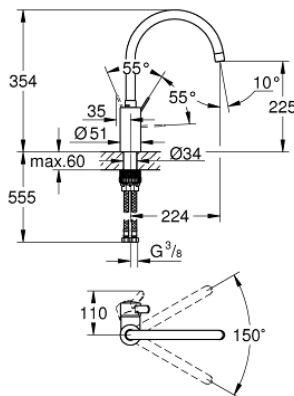

## 32 843 002 EUROSMART COSMOPOLITAN EUROSMART COSMOPOLITAN EINHAND-SPÜLTISCHBATTERIE, 1/2"

### PRODUKTBESCHREIBUNG

- hoher Auslauf
- Einlochmontage
- **GROHE StarLight** Oberfläche
- **GROHE SilkMove** 35 mm Keramik-Kartusche
- **GROHE Zero** getrennte innenliegende Wasserwege – kein Kontakt mit Blei oder Nickel innerhalb der Armatur
- Mousseur
- variabel einstellbare Mengenbegrenzung
- schwenkbarer Rohauslauf
- **Schwenkbereich wählbar: 0° / 150°**
- flexible Anschlusschläuche
- **GROHE FastFixation** Schnellbefestigungssystem

32 843 002 **EUROSMART COSMOPOLITAN EUROSMART COSMOPOLITAN EINHAND-  
SPÜLTISCHBATTERIE, 1/2"**

**ERSATZTEILE**

- 1: Hebel (Order-nr. 46683000)
- 2: Mousseur (Order-nr. 48418000)
- 3: Kartusche (Order-nr. 46374000)
- 4: Befestigungsset (Order-nr. 48477000)
- 5: Steckschlüssel (Order-nr. 19332000)\*
- \* Optional accessories