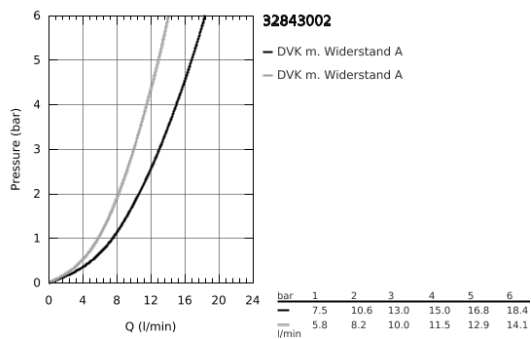

## 32 843 002 EUROSMART COSMOPOLITAN EUROSMART COSMOPOLITAN EINHAND-SPÜLTISCHBATTERIE, 1/2"

### PRODUKTBESCHREIBUNG

- hoher Auslauf
- Einlochmontage
- **GROHE StarLight** Oberfläche
- **GROHE SilkMove** 35 mm Keramik-Kartusche
- **GROHE Zero** getrennte innenliegende Wasserwege – kein Kontakt mit Blei oder Nickel innerhalb der Armatur
- Mousseur
- variabel einstellbare Mengenbegrenzung
- schwenkbarer Rohauslauf
- **Schwenkbereich wählbar: 0° / 150°**
- flexible Anschlusschläuche
- **GROHE FastFixation** Schnellbefestigungssystem