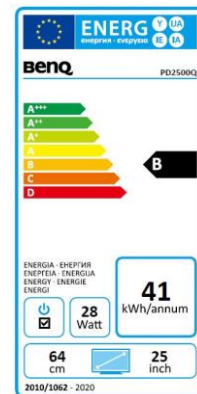

Datenblatt

BenQ PD2500Q

63,50 cm / 25" LED Display

- WQHD – 2560 x 1440 / 16:9
- 100% Rec.709 / 100 % sRGB
- Blickwinkel H/V 178°/178°
- DP Daisy Chain
- Höhenverstellbarkeit 130 mm + Pivot

technicolor
Color Certified