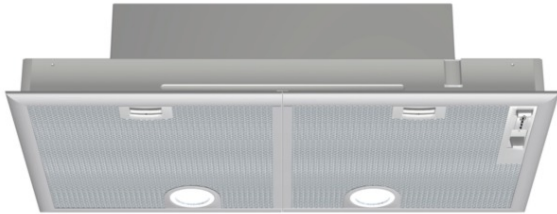

DBM80A  
D5855X0  
LÜFTERBAUSTEIN

COOKING PASSION SINCE 1877

D

#### Ausstattung

##### Technische Daten

Bauart : Unterbauesse  
Approbationszertifikate : CE, VDE  
Länge Anschlusskabel (cm) : 130  
Nischenmaße (mm) : 255mm x 700mm x 350mm  
Mindestabstand zur Kochstelle Elektro : 650  
Mindestabstand zur Kochstelle Gas : 650  
Nettogewicht (kg) : 9,0  
Steuerung : mechanisch  
Regelung der Leistungsstufen : 3  
Max. Gebläseleistung-Abluftbetrieb (m<sup>3</sup>/h) : 430  
Gebläseleistung bei Intensivstufe-Umluftbetrieb : 430  
Max. Gebläseleistung-Umluftbetrieb (m<sup>3</sup>/h) : 320  
Gebläseleistung bei Intensivstufe-Abluftbetrieb (m<sup>3</sup>/h) : 630  
Anzahl der Lampen (Stck) : 2  
Schalleistung (dB(A) re 1 pW) : 61  
Durchmesser des Abluftstutzens (mm) : 150 / 120  
Material des Fettfilters : Aluminium  
EAN-Nummer : 4242004073147  
Anschlusswert (W) : 240  
Absicherung (A) : 10  
Spannung (V) : 220-240  
Frequenz (Hz) : 50  
Steckerart : Schuko-/Gardy.m.Erdung  
Art der Installation : Integrierbar

#### Ausstattung:

- Große Filterfläche, Metallfettfilter mit Aluminiumrahmen
- Hohe Luftleistung mit 2-motorigem Gebläse
- Schiebeschalter für 3 Leistungsstufen und 1 Intensivstufe