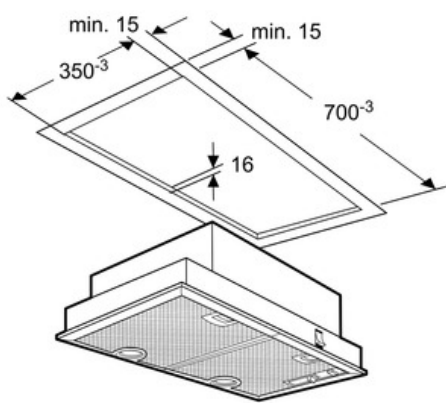

##### Technische Daten

Bauart : Unterbauesse  
Approbationszertifikate : CE, VDE  
Länge Anschlusskabel (cm) : 130  
Nischenmaße (mm) : 255mm x 700mm x 350mm  
Mindestabstand zur Kochstelle Elektro : 650  
Mindestabstand zur Kochstelle Gas : 650  
Nettogewicht (kg) : 9,0  
Steuerung : mechanisch  
Regelung der Leistungsstufen : 3  
Max. Gebläseleistung-Abluftbetrieb (m<sup>3</sup>/h) : 430  
Gebläseleistung bei Intensivstufe-Umluftbetrieb : 430  
Max. Gebläseleistung-Umluftbetrieb (m<sup>3</sup>/h) : 320  
Gebläseleistung bei Intensivstufe-Abluftbetrieb (m<sup>3</sup>/h) : 630  
Anzahl der Lampen (Stck) : 2  
Schalleistung (dB(A) re 1 pW) : 61  
Durchmesser des Abluftstutzens (mm) : 150 / 120  
Material des Fettfilters : Aluminium  
EAN-Nummer : 4242004073147  
Anschlusswert (W) : 240  
Absicherung (A) : 10  
Spannung (V) : 220-240  
Frequenz (Hz) : 50  
Steckerart : Schuko-/Gardy.m.Erdung  
Art der Installation : Integrierbar

\* Gemäß EU-Regulierung Nr. 65/2014

DBM80A  
 D5855X0  
 LÜFTERBAUSTEIN

Maßzeichnungen

Maße in mm

Maße in mm

Maße in mm