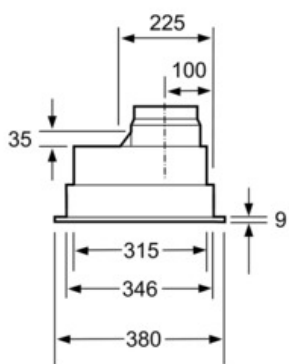

#### Technische Information:

- Abluftleistung nach EN 61591:  
max. Normalbetrieb 430 m<sup>3</sup>/h  
Intensivstufe 630 m<sup>3</sup>/h
- Geräuschwerte nach EN 60704-3 und EN 60704-2-13 bei Abluftbetrieb:  
Max. Normalstufe: 61 dB(A) re 1 pW (47 dB(A) re 20 µPa Schalldruck)  
Intensivstufe: 71 dB(A) re 1 pW (57 dB(A) re 20 µPa Schalldruck)
- Beleuchtungsstärke: 345 lux
- Farbtemperatur: 2800 K
- Länge Anschlusskabel: 1,3 m mit Stecker
- Gesamtanschlusswert: 240 W

\* Gemäß EU-Regulierung Nr. 65/2014

DBM80A  
 D5855X0  
 LÜFTERBAUSTEIN

Maßzeichnungen

Maße in mm

Maße in mm

Maße in mm