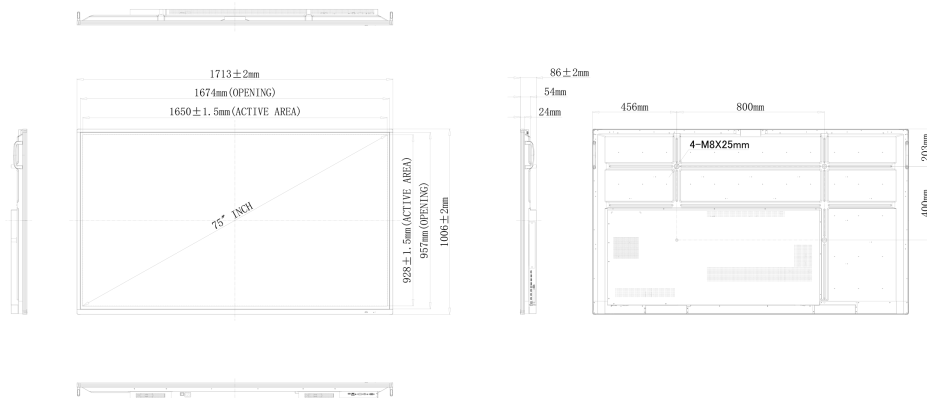

Alle Warenzeichen sind eingetragene Handelsmarken. Irrtum und Änderungen in den Spezifikationen vorbehalten. Alle LCD's erfüllen die ISO-9241-307:2008 Pixelfehlerklasse.

© IIYAMA CORPORATION. ALL RIGHTS RESERVED