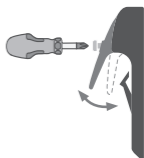

KLICKfix®

Made in Germany

VARIO E HAKEN

Extra kurzer Haken – stufenlos einstellbar für Gepäckträger
Extra short hook – continuously adjustable for carriers
Crochet extra court – ajustable pour porte-bagages

Ø 8-16mm

10kg max.

auch für E-Bike Gepäckträger mit Akku nutzbar

RIXEN  KAUL

Ø 8-16mm

2

Stufenlos einstellbarer Haken für beliebige Gepäckträger mit Ø 8-16mm. Die kurze Hakenform ist auch in Kombination mit Federklappe oder E-Bikes mit Gepäckträgerakku verwendbar. Die Tasche an den Gepäckträger hängen und die Hakenweite mit der Kreuzschlitzschraube an den Durchmesser des Gepäckträgers anpassen. Mit dem mittleren Riegel wird die Tasche gegen Herauspringen gesichert.

WICHTIG Vor jeder Fahrt festen Sitz prüfen. Beim Radtransport auf dem Auto das Zubehör unbedingt abnehmen.

Continuously adjustable hook The short hook ensures that it will fit virtually every carrier with Ø 8-16mm, even those with integrated batteries or spring clamp. Hang the bag onto the carrier and adjust the screw so that the hook fits your carrier's diameter. Turn the central latch to secure the bag. Turn the centerlock to secure the bag.

IMPORTANT Make sure the accessory is firmly attached before each ride. Remove the accessory before transporting the bike on a car rack.

Crochet à ajustement variable de Ø 8-16mm. Le crochet court assure qu'il convient à tous les porte-bagages, même ceux avec batteries intégrées ou pince à ressort. Accrochez le sac sur le porte-bagages et ajustez-le afin qu'il s'adapte parfaitement au diamètre de votre porte-bagages. Tournez le crochet central afin de verrouiller la sacoche. **IMPORTANT** Vérifier la fixation des éléments avant chaque départ. Ne pas oublier de retirer les accessoires lorsque le vélo est transporté sur une voiture.