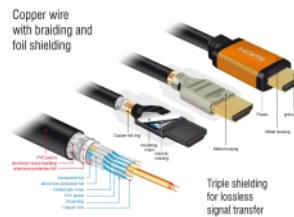

- Unterstützt die dynamische Anpassung der Lippsynchronität bei Bild-/ Tonverzögerungen
- Unterstützt CEC 2.0 Steuerbefehle
- Farbe: schwarz / gold
- Länge inkl. Anschlüsse (L): ca. 1 m

Systemvoraussetzungen

- Eine freie HDMI Schnittstelle

Packungsinhalt

- High Speed HDMI Kabel

Abbildungen