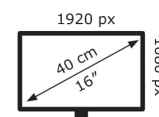

ASUS

MB16ACE

13 kWh/1000h

2019/2013

Technische Daten MB16ACE

Technische Details	
Nachhaltigkeitszertifikate:	RoHS, ENERGY STAR
Bildschirm	
Bildschirmdiagonale:	39,6 cm (15.6 Zoll)
Bildschirmauflösung:	1920 x 1080 Pixel
Natives Seitenverhältnis:	16:9
Panel-Typ:	IPS
Helligkeit (typisch):	250 cd/m ²
Reaktionszeit:	5 ms
HD-Typ:	Full HD
Bildschirmtechnologie:	LED
Bildschirmform:	Flach
Kontrastverhältnis:	800:1
Maximale Bildwiederholrate:	70 Hz
Blickwinkel, horizontal:	178°
Blickwinkel, vertikal:	178°
Anzahl der Farben des Displays:	262000 Farben
Display-Oberfläche:	Matt
3D:	Nein
Pixel Abstand:	0,179 x 0,179 mm
Sichtbare Größe (horizontal):	34,4 cm
Sichtbare Größe (vertikal):	19,4 cm
Anschlüsse und Schnittstellen	
DVI Anschluss:	Nein
HDMI:	Nein
Audioanschlüsse:	Nein
Kopfhörerausgang:	Nein
USB-Typ-C DisplayPort-Wechselmodus:	Ja
HDCP:	Ja
Gewicht und Abmessungen	
Breite (ohne Standfuß):	36 cm
Tiefe (ohne Standfuß):	8 mm
Höhe (ohne Standfuß):	22,6 cm

Gewicht (ohne Ständer):	710 g
Leistung	
Stromverbrauch (in Betrieb):	8 W
Verpackungsdaten	
Mitgelieferte Kabel:	USB Typ-C
Schnellstartübersicht:	Ja
Verpackungsbreite:	434 mm
Verpackungstiefe:	76 mm
Verpackungshöhe:	290 mm
Paketgewicht:	1,65 kg
Ergonomie	
VESA-Halterung:	Nein
Kabelsperr-Slot:	Nein
Höhenverstellung:	Nein
Sonstige Funktionen	
Ein-/Ausschalter:	Ja
TV Tuner integriert:	Nein
Design	
Produktfarbe:	Grau
Konformität mit Industriestandards:	BSMI, CB, CCC, CE, CU, FCC, J-MOSS, KCC, UkrSEPRO, UL/cUL, VCCI, WEEE, WHQL (Windows 10, Windows 8.1, Windows 7), TUV Flicker-free, TUV Low Blue Light, RCM
Leistungen	
NVIDIA G-SYNC:	Nein
AMD FreeSync:	Nein
Flimmerfreie Technologie:	Ja
Low-Blue-Light-Technologie:	Ja
Multimedia	
Eingebaute Lautsprecher:	Nein
Integrierte Kamera:	Nein