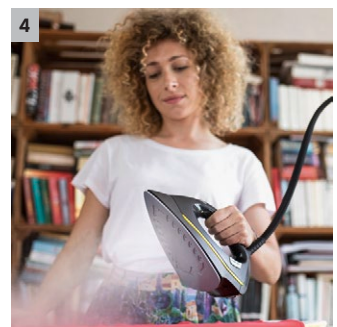

SC 4 EasyFix Iron

Der Dampfreiniger SC 4 EasyFix Iron mit Bodendüse EasyFix und Dampfdruck-Bügeleisen. Inkl. permanent wiederbefüllbarem, abnehmbarem Wassertank für ein unterbrechungsfreies Reinigen.

1 Permanent wiederbefüllbarer abnehmbarer Wassertank

- Unterbrechungsfreies Reinigen und komfortable Wasserbefüllung.

2 Bodenreinigungsset EasyFix mit flexiblen Gelenk an der Bodendüse und komfortabler Klettfixierung des Bodentuchs

- Optimale Reinigungsergebnisse auf verschiedensten Hartböden im Haushalt dank effizienter Lamellentechnologie.
- Berührungsloser Tuchwechsel ohne Schmutzkontakt und komfortables Anbringen des Bodentuchs dank Klettsystem.