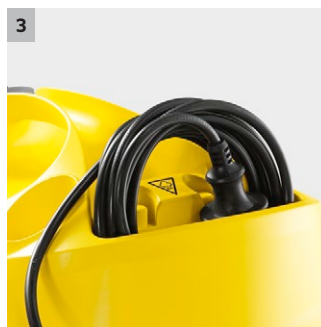

SC 4 EasyFix Iron

Der Dampfreiniger SC 4 EasyFix Iron mit Bodendüse EasyFix und Dampfdruck-Bügeleisen. Inkl. permanent wiederbefüllbarem, abnehmbarem Wassertank für ein unterbrechungsfreies Reinigen.

1 Permanent wiederbefüllbarer abnehmbarer Wassertank

- Unterbrechungsfreies Reinigen und komfortable Wasserbefüllung.

2 Bodenreinigungsset EasyFix mit flexiblen Gelenk an der Bodendüse und komfortabler Klettfixierung des Bodentuchs

- Optimale Reinigungsergebnisse auf verschiedensten Hartböden im Haushalt dank effizienter Lamellentechnologie.
- Berührungsloser Tuchwechsel ohne Schmutzkontakt und komfortables Anbringen des Bodentuchs dank Klettsystem.

SC 4 EasyFix Iron

- Abnehmbarer, permanent befüllbarer Tank für unterbrechungsfreies Arbeiten
- Separates Kabelaufbewahrungsfach
- Mit Bodenreinigungsset EasyFix und Dampfdruck-Bügeleisen

Technische Daten