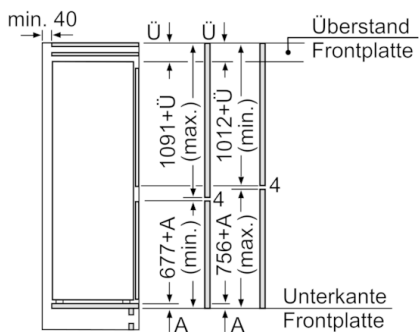

Maße

- Gerätemaße (H x B x T): 177.2 cm x 54.1 cm x 54.8 cm
- Nischenmaße (H x B x T): 177.5 cm x 56.0 cm x 55.0 cm

Technische Informationen

- Türanschlag rechts, wechselbar
- 220 - 240 V

Zubehör

- 1 x Butterdose, 3 x Eierablage, 1 x Eiswürfelschale

Umwelt und Sicherheit

Montage

Sonderzubehör

**Serie | 2, Einbau-Kühl-Gefrier-Kombination
mit Gefrierbereich unten, 177.2 x 54.1 cm
KIV865SF0**

Maße in mm

Die angegebenen Möbeltürmaße gelten für eine Türfuge von 4 mm.

Maße in mm