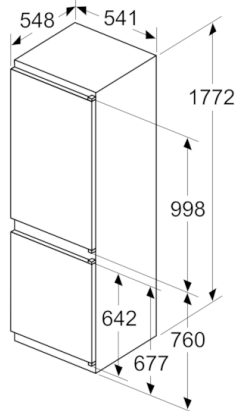

Maße

- Gerätemaße (H x B x T): 177.2 cm x 54.1 cm x 54.8 cm
- Nischenmaße (H x B x T): 177.5 cm x 56.0 cm x 55.0 cm

Technische Informationen

- Türanschlag rechts, wechselbar
- 220 - 240 V

Zubehör

- 1 x Butterdose, 3 x Eierablage, 1 x Eiswürfelschale

Umwelt und Sicherheit

Montage

Sonderzubehör

**Serie | 2, Einbau-Kühl-Gefrier-Kombination
mit Gefrierbereich unten, 177.2 x 54.1 cm
KIV865SF0**

Maße in mm

Die angegebenen Möbeltürmaße gelten für eine Türfuge von 4 mm.

Maße in mm