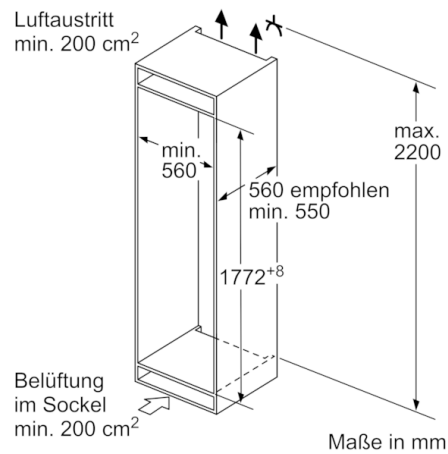

Maße

- Gerätemaße (H x B x T): 177.2 cm x 54.1 cm x 54.8 cm
- Nischenmaße (H x B x T): 177.5 cm x 56.0 cm x 55.0 cm

Technische Informationen

- Türanschlag rechts, wechselbar
- 220 - 240 V

Zubehör

- 1 x Butterdose, 3 x Eierablage, 1 x Eiswürfelschale

Umwelt und Sicherheit

Montage

Sonderzubehör

**Serie | 2, Einbau-Kühl-Gefrier-Kombination
mit Gefrierbereich unten, 177.2 x 54.1 cm
KIV865SF0**

Maße in mm

Die angegebenen Möbeltürmaße gelten für eine Türfuge von 4 mm.

Maße in mm