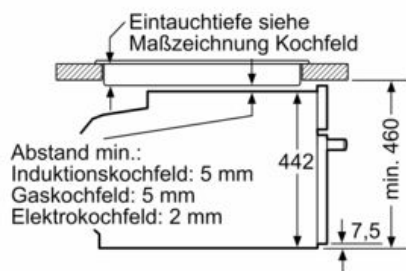

Ausstattung

Technische Daten

Art des Mikrowellengerätes : Kombinationsbetrieb mit Mikrowelle
 Steuerung : elektronisch
 Frontfarbe : Edelstahl
 Abmessungen des Garraumes : 237.0 x 480 x 392.0 mm
 Approbationszertifikate : CE, VDE
 Länge Anschlusskabel : 150 cm
 Nettogewicht : 38,7 kg
 Bruttogewicht : 41,0 kg
 EAN-Nummer : 4242003658383
 Max. Mikrowellenleistung : 900 W
 Anschlusswert : 3600 W
 Absicherung : 16 A
 Spannung : 220-240 V
 Frequenz : 60; 50 Hz
 Steckerart : Schuko-/Gardy.m.Erdung
 Abmessungen des Garraumes : 237.0 x 480 x 392.0 mm

Technische Info:

- Länge des Anschlusskabels: 150 cm
- Nennspannung: 220 - 240 V
- Gesamtanschlusswert Elektro: 3.6 kW

-

Maße

- Gerätemaße (HxBxT): 455 x 594 x 548mm
-
- Nischenmaße (HxBxT): 455 mm x 560 mm x 550 mm
- „Maße und Einbauhinweise zu diesem Gerät gemäß technischer Zeichnung beachten“
- Wir empfehlen Ihnen, Komplementär-Produkte innerhalb der Produktserie IQ700 zu wählen, um die bestmögliche Einbausituation Ihrer Einbaugeräte zu gewährleisten.

iQ700, Einbau-Kompaktbackofen mit Mikrowellenfunktion, 60 x 45 cm, Edelstahl CM678G4S1

Maßzeichnungen

Einbau mit einem Kochfeld.

Maße in mm

Maße in mm

Wird das Kompaktgerät unter einem Kochfeld eingebaut, muss folgende Arbeitsplattenstärke (ggf. inkl. Unterkonstruktion) beachtet werden.