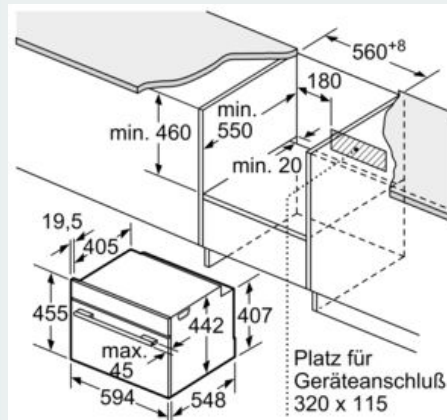

Ausstattung

Technische Daten

Art des Mikrowellengerätes : Kombinationsbetrieb mit Mikrowelle
 Steuerung : elektronisch
 Frontfarbe : Edelstahl
 Abmessungen des Garraumes : 237.0 x 480 x 392.0 mm
 Approbationszertifikate : CE, VDE
 Länge Anschlusskabel : 150 cm
 Nettogewicht : 38,7 kg
 Bruttogewicht : 41,0 kg
 EAN-Nummer : 4242003658383
 Max. Mikrowellenleistung : 900 W
 Anschlusswert : 3600 W
 Absicherung : 16 A
 Spannung : 220-240 V
 Frequenz : 60; 50 Hz
 Steckerart : Schuko-/Gardy.m.Erdung
 Abmessungen des Garraumes : 237.0 x 480 x 392.0 mm

Technische Info:

- Länge des Anschlusskabels: 150 cm
- Nennspannung: 220 - 240 V
- Gesamtanschlusswert Elektro: 3.6 kW

-

Maße

- Gerätemaße (HxBxT): 455 x 594 x 548mm
-
- Nischenmaße (HxBxT): 455 mm x 560 mm x 550 mm
- „Maße und Einbauhinweise zu diesem Gerät gemäß technischer Zeichnung beachten“
- Wir empfehlen Ihnen, Komplementär-Produkte innerhalb der Produktserie IQ700 zu wählen, um die bestmögliche Einbausituation Ihrer Einbaugeräte zu gewährleisten.

iQ700, Einbau-Kompaktbackofen mit Mikrowellenfunktion, 60 x 45 cm, Edelstahl CM678G4S1

Maßzeichnungen

Einbau mit einem Kochfeld.

Maße in mm

Maße in mm

Wird das Kompaktgerät unter einem Kochfeld eingebaut, muss folgende Arbeitsplattenstärke (ggf. inkl. Unterkonstruktion) beachtet werden.

Kochfeld-Typ	min. Arbeitsplattenstärke	
	aufgesetzt	flächenbündig
Induktionskochfeld	42 mm	43 mm
Vollflächen-Induktionskochfeld	52 mm	53 mm
Gaskochfeld	32 mm	43 mm
Elektrokochfeld	32 mm	35 mm

Maße in mm