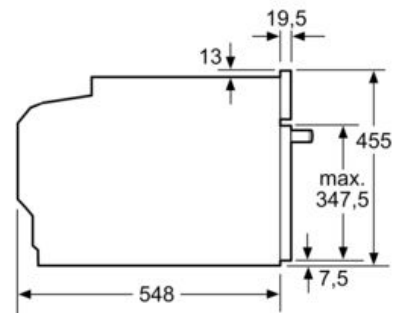

Technische Info:

- Länge des Anschlusskabels: 150 cm
- Nennspannung: 220 - 240 V
- Gesamtanschlusswert Elektro: 3.6 kW

-

Maße

- Gerätemaße (HxBxT): 455 x 594 x 548mm
-
- Nischenmaße (HxBxT): 455 mm x 560 mm x 550 mm
- „Maße und Einbauhinweise zu diesem Gerät gemäß technischer Zeichnung beachten“
- Wir empfehlen Ihnen, Komplementär-Produkte innerhalb der Produktserie IQ700 zu wählen, um die bestmögliche Einbausituation Ihrer Einbaugeräte zu gewährleisten.

iQ700, Einbau-Kompaktbackofen mit Mikrowellenfunktion, 60 x 45 cm, Edelstahl CM678G4S1

Maßzeichnungen

Einbau mit einem Kochfeld.

Maße in mm

Maße in mm

Wird das Kompaktgerät unter einem Kochfeld eingebaut, muss folgende Arbeitsplattenstärke (ggf. inkl. Unterkonstruktion) beachtet werden.