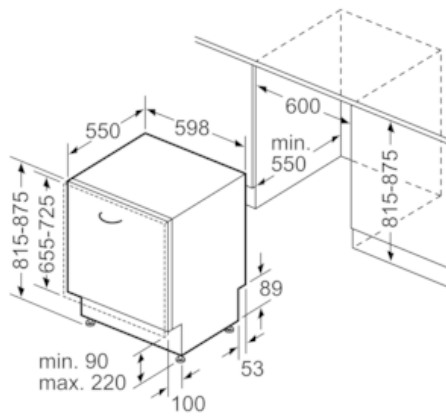

iQ500, Vollintegrierter Geschirrspüler,
60 cm
SN65ZX03AE

Maßzeichnungen

Maße in mm