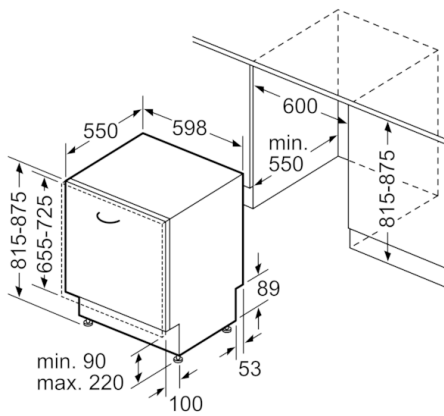

**Serie | 6, Vollintegrierter Geschirrspüler, 60
cm
SMD6ECX57E**

Maße in mm