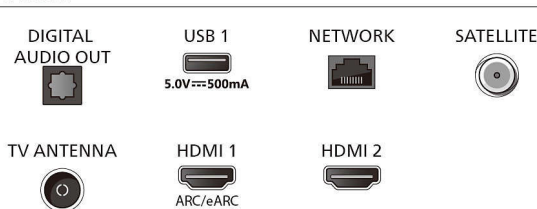

Design

- Farbe des Fernsehers: Mattschwarzer Rahmen
- Design des Standfußes: Schwarze Standfüße

Abmessungen

- Abstand zwischen 2 Stäben: 782 mm
- Kompatible Wandhalterung: 100 x 200 mm

Connections

Side

Bottom