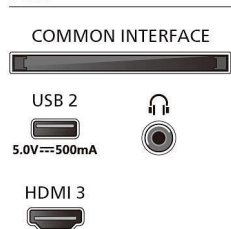

Design

- Farbe des Fernsehers: Mattschwarzer Rahmen
- Design des Standfußes: Schwarze Standfüße

Abmessungen

- Abstand zwischen 2 Stäben: 782 mm
- Kompatible Wandhalterung: 100 x 200 mm

Connections

Side

Bottom