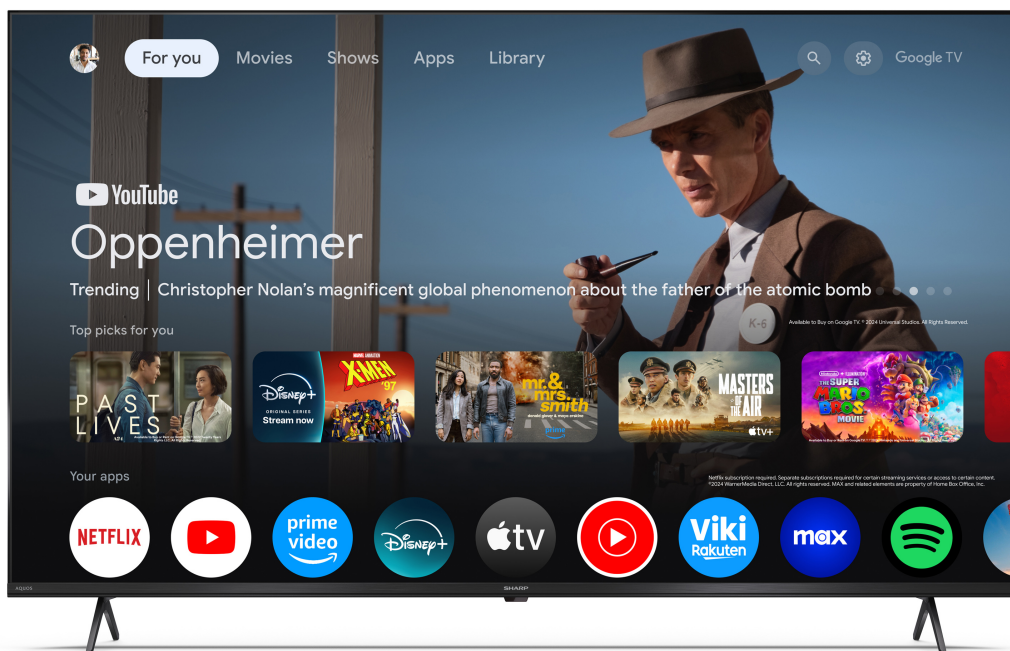

# 55 Zoll 4K Ultra HD QLED Google TV™

Die Unterhaltung, die Sie lieben. Mit ein wenig Hilfe von Google.

## HIGHLIGHTS

4K Ultra HD Google TV™

QLED – große Farbskala

HDMI 2.1 mit eARC

Dolby Vision™ – vom Kino inspiriertes HDR

Dolby Atmos® – komplettes 360°-Klangerlebnis

Smooth Motion – Rahmeninterpolationstechnologie

Google Assistant

Google Cast

Die Unterhaltung, die Sie lieben. Mit ein wenig Hilfe von Google. Kein Springen mehr von App zu App. Google TV - integriert in Smart-TVs und Streaming-Geräte - vereint Filme, Serien und Live-TV aus all Ihren Abonnements. Sie brauchen Inspiration? Holen Sie sich kuratierte Empfehlungen, nutzen Sie die leistungsstarke Google-Suche, um Sendungen in mehr als 10.000 Apps zu finden, oder durchsuchen Sie Hunderte von kostenlosen Kanälen. Und mit personalisierten Profilen wird das Erlebnis für jeden individuell gestaltet.

## Displaysysteme

Diagonale Bildschirmgröße cm	139
Diagonale Bildschirmgröße Zoll	55
Panel-Auflösung (HxV) in Pixel	3840 x 2160
Dynamischer Kontrast	1 000 000:1
Active Motion	1000
HDR-Unterstützung	HDR10, HLG, Dolby Vision™
Hintergrundbeleuchtung	LED mit Global Dimming
Gamut	Quantum Dot