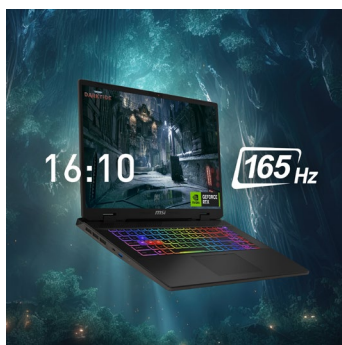

RASANTER GAMING-MONITOR

Perfekt fürs Gaming: Der farbstarke 16:10-Bildschirm kombiniert Full HD+-Auflösung mit schnellen Frameraten: 165-Hz-Technik sorgt für absolut flüssige Darstellung selbst bei rasanter Action und ermöglicht eine ungebremste Reaktion.