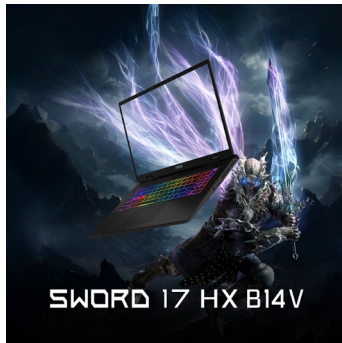

Sword 17 HX – Sharpen your Game

Bereit für epische Battles und legendäre Quests: Der Sword 17 HX ist die mächtige Ausrüstung für jede Herausforderung! Der Intel® Core™ HX Prozessor der 14. Generation und die rasante NVIDIA® GeForce RTX™ 40 Grafik lassen die neuesten Top-Games beeindruckender denn je erleben. Der Gaming-Laptop präsentiert sich im ganz neuen Design und verblüfft, wie viel Performance sich in solch ein schlankes Format packen lässt. Der farbstarke Full HD+ Bildschirm zeigt jedes Detail und steht dank 165-Hz-Technik selbst bei rasantester Action zuverlässig zur Seite. Das 16:10-Format bringt mehr Bildfläche in der Höhe, ohne dass der Laptop größer werden musste. Die Tastatur mit steuerbarer 24-Zonen-Mystic-Light-RGB-Beleuchtung strahlt über den eigenen Erfolgen, das große Touchpad sorgt ebenso für besonderen Eingabekomfort. Die Cooler Boost 5 Kühlung sichert mit zwei Lüfereinheiten, aufwändigem Heatpipe-Verbund und optimierter Luftzirkulation, dass die Performance-Komponenten ihr Leistungspotenzial beeindruckend ausspielen können. Nicht zuletzt sorgt auch die MSI AI Engine intelligent für maximale Performance in jeder Situation – jetzt die nächste Generation des mobilen Gamings perfekt erleben!

MSI Sword 17 HX B14V – Highlights

SHARPEN YOUR GAME

Bereit für epische Battles und legendäre Quests: Der Sword 17 HX ist die mächtige Ausrüstung für jede Herausforderung! Der Gaming-Laptop präsentiert sich im ganz neuen Design und verblüfft, wie viel Performance sich in solch ein schlankes Format packen lässt.