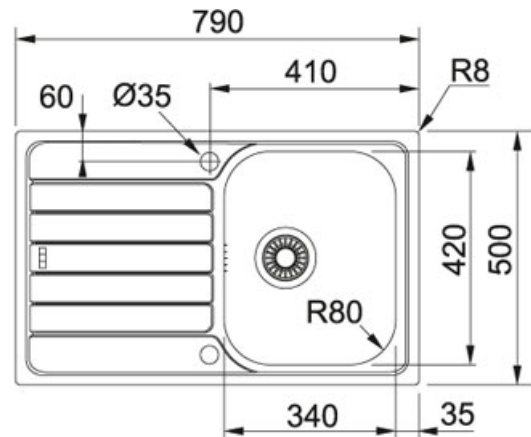

massiv Edelstahl | 101.0554.878

PRODUKTFAMILIE : Küchenspülen | PRODUKTSERIE : Spark | MODELL : SKX 611-79 | MATERIAL/ OBERFLAECHE : massiv
Edelstahl | EINBAUART/ VARIANTE : Einbauspülen

TECHNISCHE DATEN

Tiefe großes Becken	160,00 mm
Länge großes Becken	340,00 mm
Breite großes Becken	420,00 mm
Länge	790,00 mm
Breite	500,00 mm
Ausschnitt Länge	770,00 mm
Ausschnitt Breite	486,00 mm
Unterschrank	450,00 mm
Anzahl Becken	1
Ausführung Ablauf	3 1/2"
Lochbohrung	2
Type of Material	massiv Edelstahl