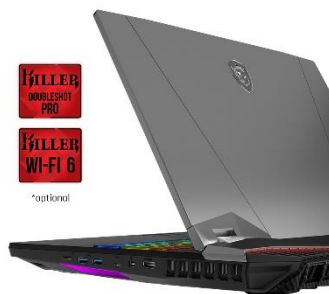

GAMING NETZWERK

Die Killer™-DoubleShot-Pro-Netzwerktechnik sorgt dafür, dass im Online-Gefecht keine Millisekunde an Reaktionszeit verloren geht. Mit 2,5-GBit/s-LAN und ax-WLAN (Wi-Fi 6) bleibt die schnelle Internetverbindung auch in der Zukunft gesichert.