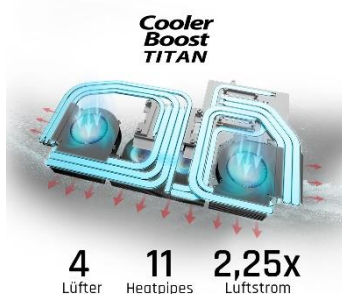

MÄCHTIGE KÜHLUNG

Grundlage für brachiale Performance: Die MSI »Cooler Boost Titan«-Kühlung arbeitet mit vier Lüftern und elf Heatpipes. Der CNC-gefräste Kupferkühlkopf sichert zusätzlich, dass die Abwärme zuverlässig abgeführt wird, damit die High-End-Komponenten des Laptops ihre Leistung maximal ausspielen können.