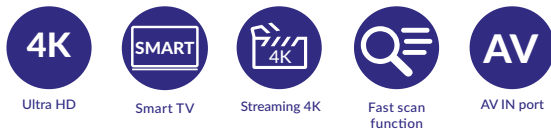

4K UHD SMART GOOGLE TV

SRT50UG7773C, SRT55UG7773C

G777: Eleganz im Design, Glanz in der Leistung

Erleben Sie Brillanz mit der neuen G777 TV-Serie, die in 50" und 55" erhältlich ist. Mit einem eleganten grauen Metallic-Design und einem eleganten Mittelständer definieren diese Fernseher den Stil neu. Angetrieben von Google TV™ bieten sie einen nahtlosen Zugriff auf Apps und Streaming. Genießen Sie atemberaubende Bilder mit Dolby Vision, HDR10 und sanfter MEMC-Bewegung, gepaart mit filmischem Dolby Atmos-Sound. Verbessern Sie Ihr Home-Entertainment mit der atemberaubenden G777-Serie!