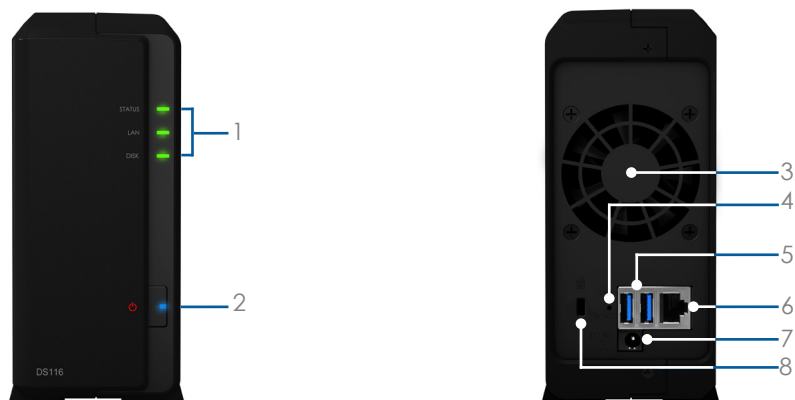

Połączenia i przyciski

1	Wskaźnik LED	2	Przycisk zasilania	3	Wentylator	4	Przycisk Reset
5	Port USB 3.0	6	Port Gigabit (RJ-45) LAN	7	Gniazdo zasilania	8	Uchwyt linki zabezpieczającej Kensington

Specyfikacja techniczna

Sprzęt

CPU	Dwurdzeniowy procesor Marvell ARMADA 385 88F6820 o częstotliwości taktowania 1,8 GHz
Sprzętowy mechanizm szyfrowania	Tak
Jednostka zmiennoprzecinkowa	Tak
Rozmiar pamięci RAM	DDR3 1GB
Zgodny typ dysków	3,5 cala lub 2,5 cala SATA III/II x 1 (dyski twarde do nabycia osobno. W przypadku dysków 2,5" konieczne jest zastosowanie uchwytów na dysk).
Maksymalna wewnętrzna pojemność pierwotna	8 TB (1 dysk twardy o pojemności 8 TB)
Porty zewnętrzne	2 x port USB 3.0
Wymiary (wys. x szer. x gł.)	166mm x 71mm x 224mm
Waga	0,7 kg
LAN	1 port Gigabit (RJ-45)
Obsługa sieci bezprzewodowych	Tak (klucze Wi-Fi do nabycia oddzielnie)
Wake on LAN/WAN	Tak
Zaplanowane włączanie/wyłączanie	Tak
Napięcie zasilania AC	100–240 V AC
Temperatura pracy	Od 5°C do 40°C (40-104°F)
Temperatura przechowywania	od -20°C do 60°C (od -5°F do 140°F)
Wilgotność względna	Od 5% do 95%

Ogólne

Protokoły sieciowe	CIFS, AFP, NFS, FTP, WebDAV, CalDAV, iSCSI, Telnet, SSH, SNMP, VPN (PPTP, OpenVPN™, L2TP)
System plików	Wewnętrzny: ext4 Zewnętrzny: ext4, ext3, FAT, NTFS, HFS+ (tylko odczyt)
Zarządzanie pamięcią masową	Maksymalny rozmiar pojedynczego wolumenu: 16 TB, maksymalna liczba wolumenów wewnętrznych: 1, maksymalna liczba obiektów iSCSI Target: 10, maksymalna liczba iSCSI LUN: 10
Obsługiwane typy macierzy RAID	Podstawowy
Funkcja udostępniania plików	Maksymalna liczba kont użytkowników: 2048, maksymalna liczba grup: 256, maksymalna liczba folderów współdzielonych: 256, maksymalna liczba jednoczesnych połączeń CIFS/AFP/FTP/File Station: 128
Uprawnienia	Listy ACL systemu Windows
Usługa katalogowa	Integracja z usługą Windows AD: Logowanie użytkowników domeny przez protokoły Samba (CIFS)/AFP/FTP lub aplikację File Station, integracja z LDAP
Bezpieczeństwo	FTP przez SSL/TLS, automatyczne blokowanie adresów IP, zapora sieciowa, szyfrowana sieciowa kopia zapasowa przy użyciu protokołu Rsync, połączenia HTTPS
Narzędzia	Synology Web Assistant, Cloud Station Drive, Cloud Station Backup, Photo Station Uploader, Evidence Integrity Authenticator
Obsługiwane systemy klienckie	Windows 7 i nowsze, Mac OS X® 10.10 i nowsze
Obsługiwane przeglądarki	Chrome™, Firefox®, Internet Explorer®: 8 i nowsze, Safari® 7 i nowsze, Safari (iOS® 7 i nowsze na tabletach iPad®), Chrome (Android 4.0 i nowsze na tabletach)
Język	English, Deutsch, Français, Italiano, Español, Dansk, Norsk, Svensk, Nederlands, Русский, Polski, Magyar, Português do Brasil, Português Europeu, Türkçe, Česky, 日本語, 한국어, 繁體中文, 简体中文