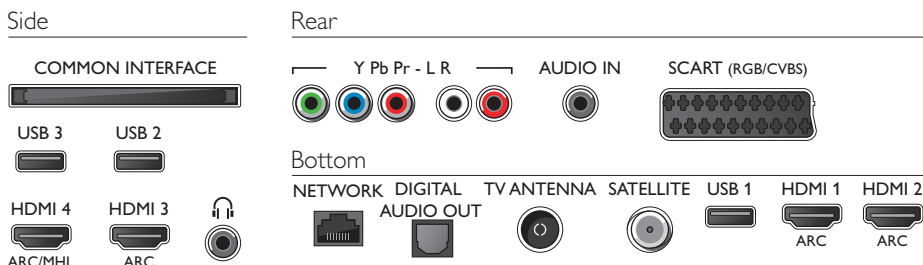

Abmessungen

- Abmessungen Box (B x H x T): 786 x 506 x 133 mm
- Abmessungen Gerät (B x H x T): 726,49 x 438,68 x 76,8 mm
- Abmessungen Gerät inkl. Fuß (B x H x T): 726,49 x 483,27 x 168,74 mm
- Breitenabstand des Standfußes: 511,22 mm
- Produktgewicht: 5,63 kg
- Produktgewicht (+ Ständer): 5,89 kg
- Gewicht (inkl. Verpackung): 7,59 kg
- VESA-kompatible Wandhalterung: 100 x 100 mm

Zubehör

- Mitgeliefertes Zubehör: Fernbedienung, 2 AAA-Batterien, Netzkabel, Kurzanleitung, Broschüre zu rechtlichen und Sicherheitsinformationen, Tischfuß

Connections

Ausstellungsdatum
2017-06-16

Version: 2.2.1