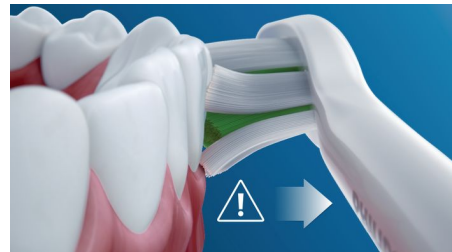

- So wissen Sie immer, wann Sie die Bürstenköpfe austauschen sollten
- Förderung einer gründlichen Reinigung
- Macht das Reisen einfacher

Besonderheiten

Natürlich weiße Zähne

Stecken Sie den W-DiamondClean-Bürstenkopf auf, um oberflächliche Verfärbungen zu entfernen und ein strahlend weißes Lächeln zu erreichen. Mit seinen dicht platzierten, zentralen Borsten zur Entfernung von Verfärbungen macht dieser Bürstenkopf klinisch erwiesen Ihre Zähne in nur einer Woche weißer.

Drei Putzprogramme

Dank dieser Zahnbürste mit drei Putzprogrammen können Sie Ihre Zahnreinigung an Ihre Bedürfnisse anpassen. Das Programm "Clean" (Reinigen) ist der Standardmodus für eine hervorragende Reinigung. Das Programm "White" (Weiß) ist der ideale Modus für das Entfernen von Verfärbungen auf der Zahnoberfläche. Das Programm "Gum Care" (Zahnfleischpflege) bietet eine zusätzliche Putzminute bei geringerer Intensität. So können Sie das Zahnfleisch sanft massieren.

Zu viel Druck?

Vielleicht bemerken Sie es nicht, wenn Sie beim Putzen zu fest drücken, aber Ihre Zahnbürste wird dies tun. Wenn Sie Ihr Zahnfleisch zu sehr strapazieren, macht die Zahnbürste ein pulsierendes Geräusch als Erinnerung, weniger Druck auszuüben.