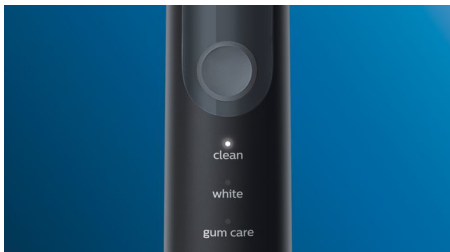

- Die fortschrittliche Philips Sonicare-Schalltechnologie
- Macht Sie darauf aufmerksam, wenn Sie zu fest drücken
- Verbindet das intelligente Handstück mit den intelligenten Bürstenköpfen

Abgestimmt auf Ihre Bedürfnisse

- So wissen Sie immer, wann Sie die Bürstenköpfe austauschen sollten
- Förderung einer gründlichen Reinigung
- Macht das Reisen einfacher

Besonderheiten

Natürlich weiße Zähne

Stecken Sie den W-DiamondClean-Bürstenkopf auf, um oberflächliche Verfärbungen zu entfernen und ein strahlend weißes Lächeln zu erreichen. Mit seinen dicht platzierten, zentralen Borsten zur Entfernung von Verfärbungen macht dieser Bürstenkopf klinisch erwiesen Ihre Zähne in nur einer Woche weißer.

Drei Putzprogramme

Dank dieser Zahnbürste mit drei Putzprogrammen können Sie Ihre Zahnreinigung an Ihre Bedürfnisse anpassen. Das Programm "Clean" (Reinigen) ist der Standardmodus für eine hervorragende Reinigung. Das Programm "White" (Weiß) ist der ideale Modus für das Entfernen von Verfärbungen auf der Zahnoberfläche. Das Programm "Gum Care" (Zahnfleischpflege) bietet eine zusätzliche Putzminute bei geringerer Intensität. So können Sie das Zahnfleisch sanft massieren.