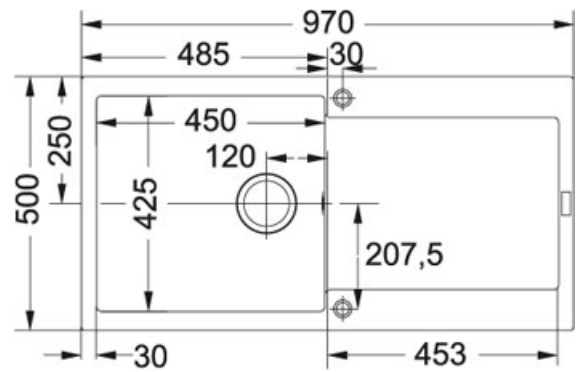

TECHNISCHE DATEN

Unterschrank	600,00 mm
Ventilart	Drehknopfventil
Länge	970,00 mm
Breite	500,00 mm
Länge großes Becken	450,00 mm
Breite großes Becken	425,00 mm
Tiefe großes Becken	200,00 mm
Ausschnitt Länge	950,00 mm
Ausschnitt Breite	480,00 mm
Anzahl Becken	1
Download Ausschnittschablone	Hier klicken