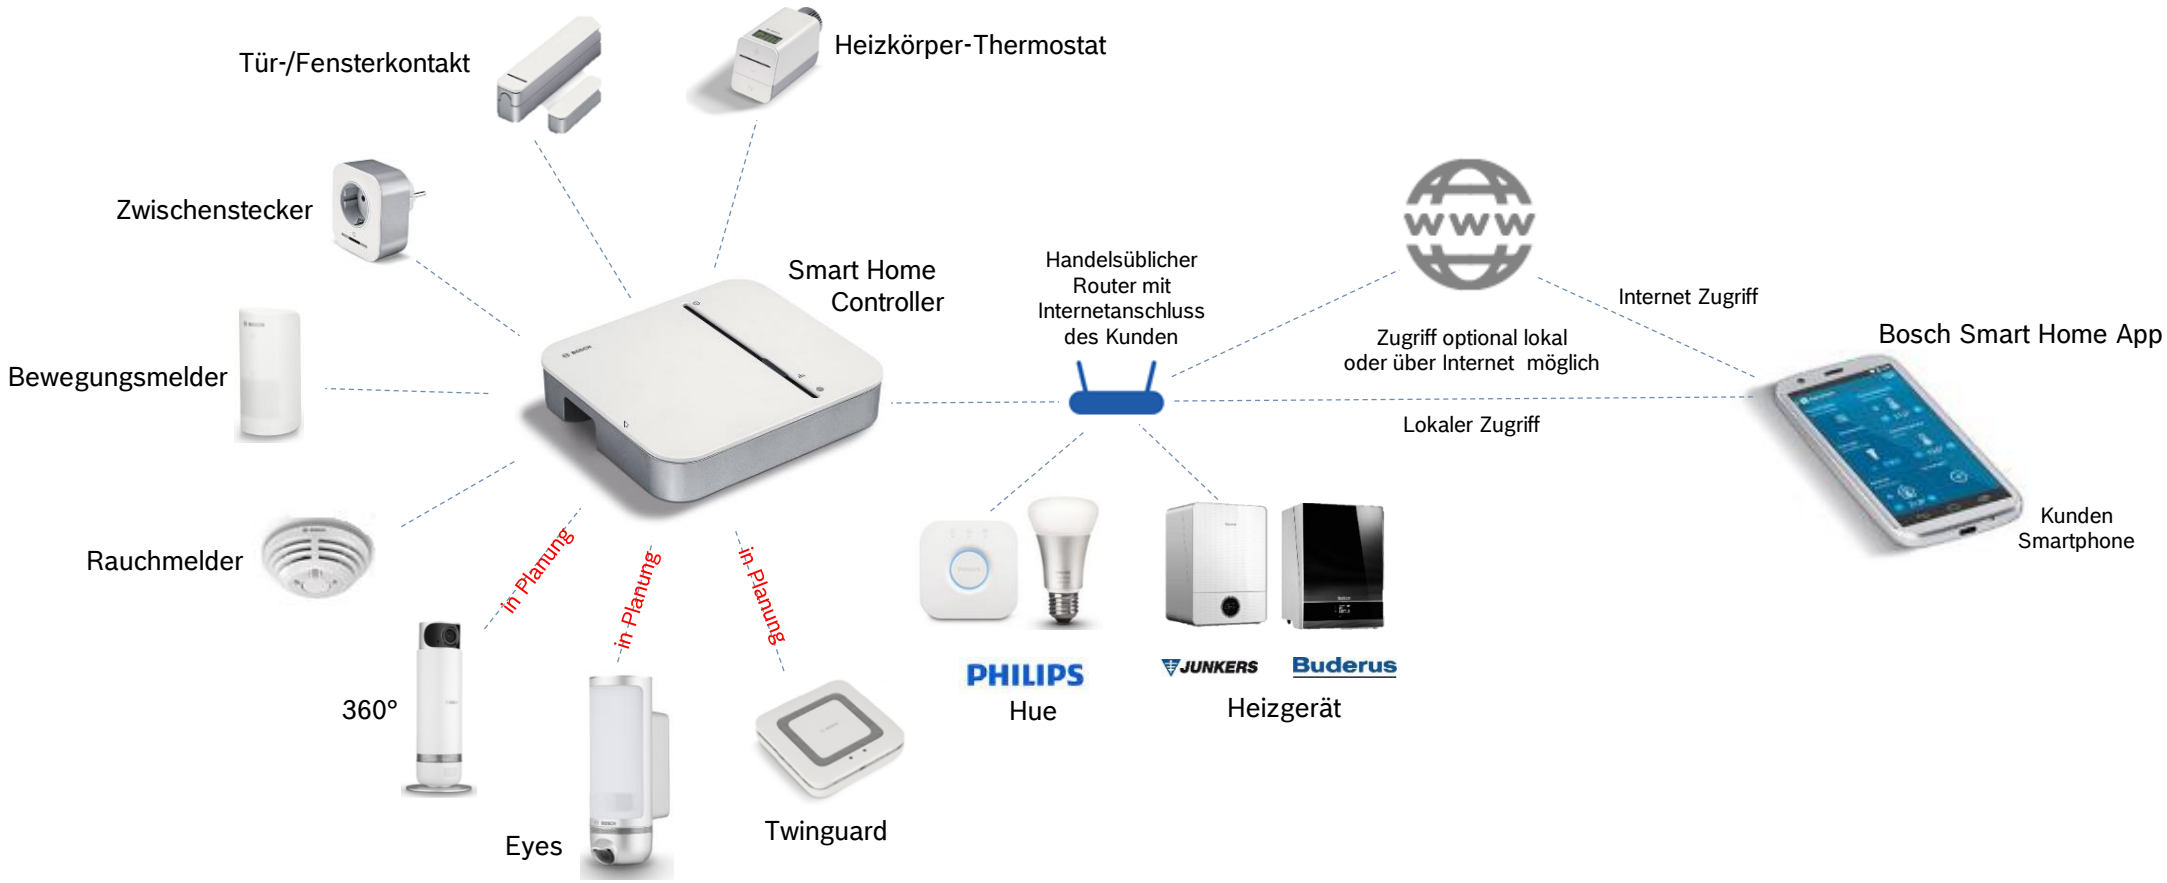

# Bosch Smart Home Systemübersicht

### Anwendungsnutzen

- Tag und Nacht perfekte Bild- und Videoqualität: Full HD 1080p bei Tag und bei Nacht
- Intelligent: Zeichnet dank Kombination von integrierten Bewegungssensoren und Bildanalyse ausschließlich relevante Ereignisse auf
- Aufmerksam: Wendet sich automatisch Bewegungen zu und erfasst Ereignisse in einem Winkel von 360°
- Zurückhaltend: Kann auf Wunsch per Fingertipp oder per App in den Privatsphäre-Modus versetzt werden
- Vielseitig: Kann dank eingebautem Mikrofon und Lautsprecher auch als Gegensprechanlage verwendet werden

### Technische Daten

- Anschlüsse WiFi 802.11 b/g/n/
- Stromaufnahme 5 V micro USB-Verbindung (Adapter inklusive)
- Stromverbrauch 6 W maximal
- Horizontaler Betrachtungswinkel 120°
- Vertikaler Betrachtungswinkel 78°
- Reichweite Nachtsicht 8 m
- Audio 2-Wege Audio, eingebautes Mikrofon / Lautsprecher
- Auflösung 1080 p (FullHD) / 30 fps
- Speicher 8 GB interner Speicher
- Funk-Freifeldreichweite 80 m
- Umgebungstemperatur 0 °C ... 40 °C

- Lieferumfang: 1 360° Innenkamera, 1 Netzstecker (3 Adapter EU, UK, US), 1 Installationsanleitung
- Verpackungsgröße (L/B/H): 285 x 190 x 100 mm
- Waren-ID: 85258091
- Herstellland: China (CN)
- Vorgängermodell: -
- Erste Lieferung: 05/2017