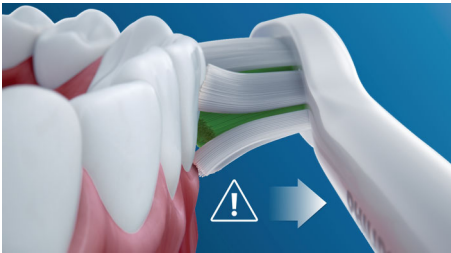

Zu viel Druck?

Vielleicht bemerken Sie es nicht, wenn Sie beim Putzen zu fest drücken, aber Ihre Zahnbürste wird dies tun. Wenn Sie Ihr Zahnfleisch zu sehr strapazieren, macht die Zahnbürste ein pulsierendes Geräusch als Erinnerung, weniger Druck auszuüben.