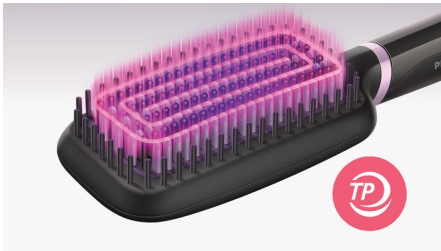

PHILIPS

Aufheizbare Bürste

StyleCare Essential

Extra großer Bürstenbereich

ThermoProtect-Technologie

Turmalin-Keramikbeschichtung

BHH880/00

Natürlich glatte Haare in 5 Minuten*

Benutzerfreundlichkeit

- Große, paddelförmige Bürste
- Kurze Aufwärmzeit
- Bereitschaftsanzeige
- 1,8 m langes Kabel für maximale Flexibilität
- Kabelgelenk

asimpleswitch.com

Besonderheiten

Tourmalin-Keramikbeschichtung

Tourmalin-Keramikbeschichtung für glänzendes, glattes Haar.

ThermoProtect-Technologie

Die ThermoProtect-Technologie sorgt für eine konstante Temperatur der Bürste und schützt gesundes Haar so vor Überhitzung.

Paddelförmige Bürste

Dank des breiten paddelförmigen Designs wird mehr Haar in einem Durchgang geglättet.

Kurze Aufwärmzeit

Innerhalb von 50 Sekunden betriebsbereit.

Bereitschaftsanzeige

LED-Anzeige gibt an, wann die Bürste einsatzbereit ist