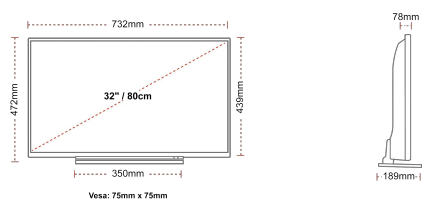

Entdecken Sie die Netflix [?] -Taste auf Ihrer Fernbedienung, um schnell von einem Abenteuer zum nächsten zu springen.

CONNECTIONS

SIZE

ANZEIGE

Größe (cm & Zoll)	32" / 80cm
Panelytp	Direct Back Light (DLED)
Auflösung	FHD (1920 x 1080)
Helligkeit	250