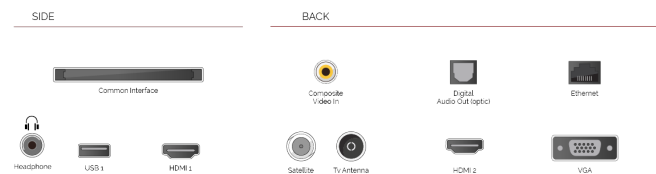

Nutzen Sie die Vielfalt von Apps und Internetdiensten mit dem Toshiba Smart Portal, wie Netflix, Prime Video, Youtube, Deezer und vieles mehr.

HYBRID LOG GAMMA

Damit Sie auf HDR-Inhalte zugreifen können, unterstützen unsere Fernseher nicht nur das Standard-HDR-Videoformat HDR10, sondern auch Hybrid Log Gamma oder HLG. Diese Kompatibilität mit HLG macht unsere Modelle zukunftssicher, so dass Sie zukünftige HDR-Sendungen empfangen können.

Sprechen Sie mit Alexa über ein Amazon Echo oder Echo Dot und steuern Sie Ihren Toshiba Smart TV nur mit dem Klang Ihrer Stimme.

Greifen Sie mit Ihrem Toshiba TV und Google schnell auf Unterhaltung zu, erhalten Sie Antworten auf dem Bildschirm, steuern Sie Smartgeräte und vieles mehr per Sprachbefehl.

Entdecken Sie die Netflix [?] -Taste auf Ihrer Fernbedienung, um schnell von einem Abenteuer zum nächsten zu springen.

CONNECTIONS

SIZE

ANZEIGE

Größe (cm & Zoll)	32" / 80cm
Panelytp	Direct Back Light (DLED)
Auflösung	FHD (1920 x 1080)
Helligkeit	250