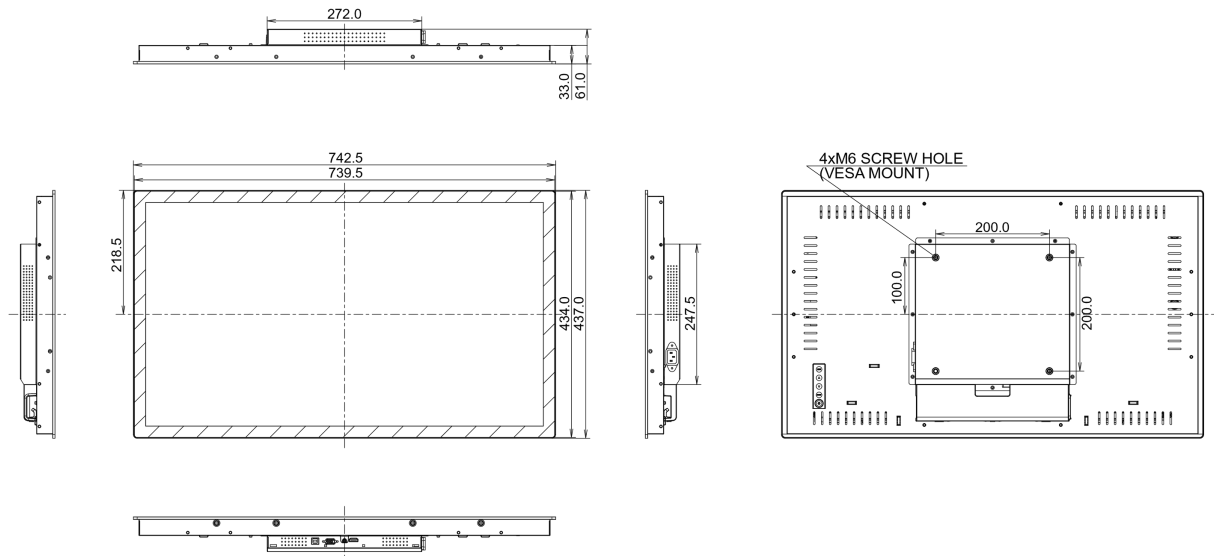

Zużycie energii	43W typowo, 2W stand by
-----------------	-------------------------

09 ZRÓWNOWAŻONY ROZWÓJ

Certyfikaty	CB, CE, CU
Pozostałe	REACH SVHC powyżej 0.1% ołowiu

10 WYMIARY / WAGA

Wymiary produktu szer. x wys. x gł.	739.5 x 434 x 61mm
Wymiary pudła szer. x wys. x gł.	890 x 630 x 155mm
Waga (bez pudła)	10.3kg
Waga (z pudłem)	12.85kg
Kod EAN	4948570117154
Kraj pochodzenia	Chiny