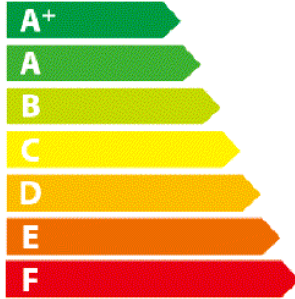

SAMSUNG

UE55KS7000SXXN

A+

ENERGIA · ЕНЕРГИЯ
ΕΝΕΡΓΕΙΑ · ENERGIA
ENERGY · ENERGIE
ENERGI

118
kWh/annum

85
Watt

138 cm  55 inch

2010/1062 -2014