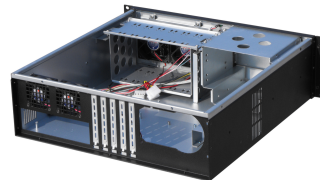

19" Servergehäuse, schwarz

19CC-3U-01

Eigenschaften

- 19" Servergehäuse für Webor file server, CCTV Surveillance DVR, NAS, etc.
- Geeignet für die Benutzung mit ATX Motherboards
- Funktioniert mit einer Standard AT/ATX Stromversorgung (nicht enthalten)
- Glatte Metalkanten um Schäden an Kabeln zu vermeiden
- Antistatisches Design

Spezifikationen

Material: 1.2 mm SGCC steel
 Drive bays: 5.25" x 2 pcs + 3.5" x 7 pcs
 Front panel: USB 2 x 2 pcs, power ON/OFF button, system reset button; indicators: Power, HDD
 For ATX motherboards: up to 12" x 9.6"
 Internal slots: up to 5 pcs
 Power supply: space for standard ATX PSU
 Cooling: fans: 2 x 80 mm on front and 2 x 60 mm on rear side